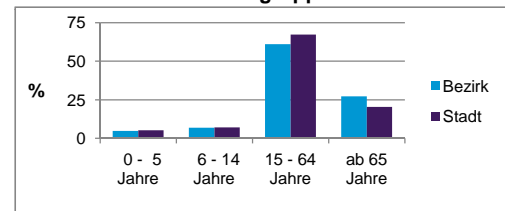

2) Anteil an der Bevölkerung insgesamt

Stand: 31.12.2014

Einwohner nach Familienstand	Bezirk		Stadt	
	Zahl	%	Zahl	%
ledig	2 764	33,8		43,0
verheiratet	4 229	51,7		41,1
verwitwet	666	8,1		6,9
geschieden	520	6,4		8,9

Stand: 31.12.2014

Bevölkerungs- veränderung	Bezirk	Stadt
	Einwohner 2013	8 226
Einwohner 2009	8 157	495 977
Veränderung 2014 gegenüber 2013 in %	-0,6	0,7
Veränderung 2014 gegenüber 2009 in %	0,3	4,2

Stand: 31.12.2014

Geschlecht

Altersgruppe

Nationalität

Familienstand

Bevölkerungsveränderung

Statistischer Bezirk: 38 Altenfurt, Moorenbrunn

Haushalte	Bezirk		Stadt
	Zahl	%	%
Alleinerziehende	120	3,1	4,2
sonstige Haushalte	3 781	96,9	95,8
zusammen	3 901	100,0	100,0