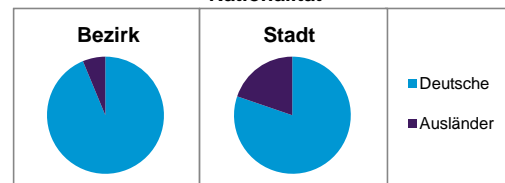

2) Anteil an der Bevölkerung insgesamt

Stand: 31.12.2014

Einwohner nach Familienstand	Bezirk		Stadt	
	Zahl	%	Zahl	%
ledig	2 764	33,8		43,0
verheiratet	4 229	51,7		41,1
verwitwet	666	8,1		6,9
geschieden	520	6,4		8,9

Stand: 31.12.2014

Bevölkerungs- veränderung	Bezirk	Stadt
	Einwohner 2013	8 226
Einwohner 2009	8 157	495 977
Veränderung 2014 gegenüber 2013 in %	-0,6	0,7
Veränderung 2014 gegenüber 2009 in %	0,3	4,2

Stand: 31.12.2014

Geschlecht

Altersgruppe

Nationalität

Familienstand

Bevölkerungsveränderung

Statistischer Bezirk: 38 Altenfurt, Moorenbrunn

Haushalte	Bezirk		Stadt
	Zahl	%	%
Alleinerziehende	120	3,1	4,2
sonstige Haushalte	3 781	96,9	95,8
zusammen	3 901	100,0	100,0