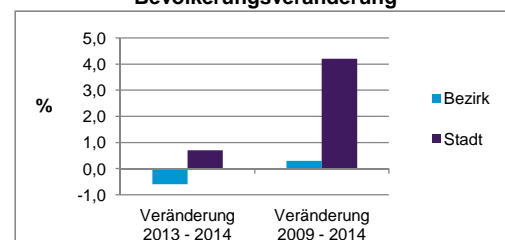

Stand: 31.12.2014

Bevölkerungs- veränderung	Bezirk	Stadt
	Einwohner 2013	8 226
Einwohner 2009	8 157	495 977
Veränderung 2014 gegenüber 2013 in %	-0,6	0,7
Veränderung 2014 gegenüber 2009 in %	0,3	4,2

Stand: 31.12.2014

Geschlecht

Altersgruppe

Nationalität

Familienstand

Bevölkerungsveränderung

Statistischer Bezirk: 38 Altenfurt, Moorenbrunn

Haushalte	Bezirk		Stadt
	Zahl	%	%
Alleinerziehende	120	3,1	4,2
sonstige Haushalte	3 781	96,9	95,8
zusammen	3 901	100,0	100,0