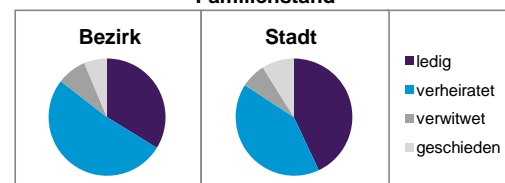

Stand: 31.12.2014

Bevölkerungs- veränderung	Bezirk	Stadt
	Einwohner 2013	8 226
Einwohner 2009	8 157	495 977
Veränderung 2014 gegenüber 2013 in %	-0,6	0,7
Veränderung 2014 gegenüber 2009 in %	0,3	4,2

Stand: 31.12.2014

Geschlecht

Altersgruppe

Nationalität

Familienstand

Bevölkerungsveränderung

Statistischer Bezirk: 38 Altenfurt, Moorenbrunn

Haushalte	Bezirk		Stadt
	Zahl	%	%
Alleinerziehende	120	3,1	4,2
sonstige Haushalte	3 781	96,9	95,8
zusammen	3 901	100,0	100,0