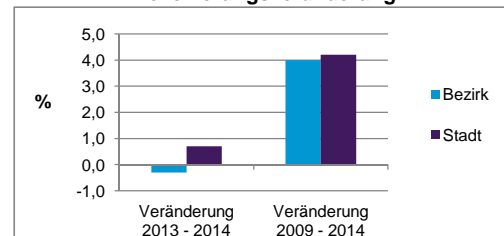

Stand: 31.12.2014

Bevölkerungs- veränderung	Bezirk	Stadt
	Einwohner 2013	13 265
Einwohner 2009	12 710	495 977
Veränderung 2014 gegenüber 2013 in %	-0,3	0,7
Veränderung 2014 gegenüber 2009 in %	4,0	4,2

Stand: 31.12.2014

Geschlecht

Altersgruppe

Nationalität

Familienstand

Bevölkerungsveränderung

Statistischer Bezirk: 49 Kornburg, Worzeldorf

Haushalte	Bezirk		Stadt
	Zahl	%	%
Alleinerziehende	210	3,5	4,2
sonstige Haushalte	5 835	96,5	95,8
zusammen	6 045	100,0	100,0