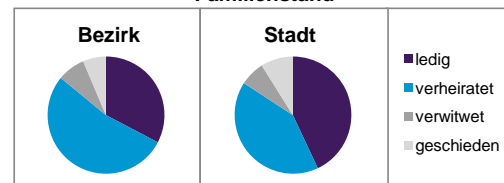

Stand: 31.12.2014

Bevölkerungs- veränderung	Bezirk	Stadt
	Einwohner 2013	13 265
Einwohner 2009	12 710	495 977
Veränderung 2014 gegenüber 2013 in %	-0,3	0,7
Veränderung 2014 gegenüber 2009 in %	4,0	4,2

Stand: 31.12.2014

Geschlecht

Altersgruppe

Nationalität

Familienstand

Bevölkerungsveränderung

Statistischer Bezirk: 49 Kornburg, Worzeldorf

Haushalte	Bezirk		Stadt
	Zahl	%	%
Alleinerziehende	210	3,5	4,2
sonstige Haushalte	5 835	96,5	95,8
zusammen	6 045	100,0	100,0