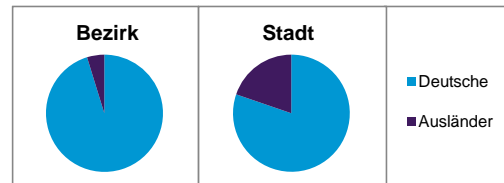

2) Anteil an der Bevölkerung insgesamt

Stand: 31.12.2014

Einwohner nach Familienstand	Bezirk		Stadt	
	Zahl	%	Zahl	%
ledig	4 319	32,7		43,0
verheiratet	7 040	53,2		41,1
verwitwet	1 012	7,7		6,9
geschieden	850	6,4		8,9

Stand: 31.12.2014

Bevölkerungs- veränderung	Bezirk	Stadt
	Einwohner 2013	13 265
Einwohner 2009	12 710	495 977
Veränderung 2014 gegenüber 2013 in %	-0,3	0,7
Veränderung 2014 gegenüber 2009 in %	4,0	4,2

Stand: 31.12.2014

Geschlecht

Altersgruppe

Nationalität

Familienstand

Bevölkerungsveränderung

Statistischer Bezirk: 49 Kornburg, Worzeldorf

Haushalte	Bezirk		Stadt
	Zahl	%	%
Alleinerziehende	210	3,5	4,2
sonstige Haushalte	5 835	96,5	95,8
zusammen	6 045	100,0	100,0