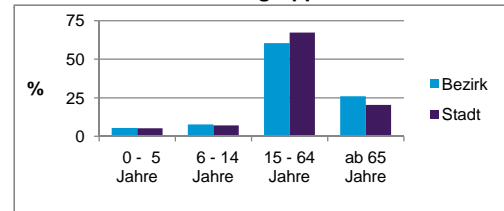

2) Anteil an der Bevölkerung insgesamt

Stand: 31.12.2014

Einwohner nach Familienstand	Bezirk		Stadt	
	Zahl	%	Zahl	%
ledig	4 319	32,7		43,0
verheiratet	7 040	53,2		41,1
verwitwet	1 012	7,7		6,9
geschieden	850	6,4		8,9

Stand: 31.12.2014

Bevölkerungs- veränderung	Bezirk	Stadt
	Einwohner 2013	13 265
Einwohner 2009	12 710	495 977
Veränderung 2014 gegenüber 2013 in %	-0,3	0,7
Veränderung 2014 gegenüber 2009 in %	4,0	4,2

Stand: 31.12.2014

Geschlecht

Altersgruppe

Nationalität

Familienstand

Bevölkerungsveränderung

Statistischer Bezirk: 49 Kornburg, Worzeldorf

Haushalte	Bezirk		Stadt
	Zahl	%	%
Alleinerziehende	210	3,5	4,2
sonstige Haushalte	5 835	96,5	95,8
zusammen	6 045	100,0	100,0