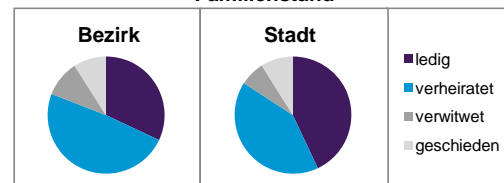

2) Anteil an der Bevölkerung insgesamt Stand: 31.12.2014

Einwohner nach Familienstand	Bezirk		Stadt	
	Zahl	%	Zahl	%
ledig	2 731	32,0		43,0
verheiratet	4 169	48,9		41,1
verwitwet	866	10,1		6,9
geschieden	768	9,0		8,9

Stand: 31.12.2014

Geschlecht

Altersgruppe

Nationalität

Familienstand

Bevölkerungsveränderung

Statistischer Bezirk: 51 Röthenbach West

Haushalte	Bezirk		Stadt
	Zahl	%	%
Alleinerziehende	143	3,3	4,2
sonstige Haushalte	4 224	96,7	95,8
zusammen	4 367	100,0	100,0