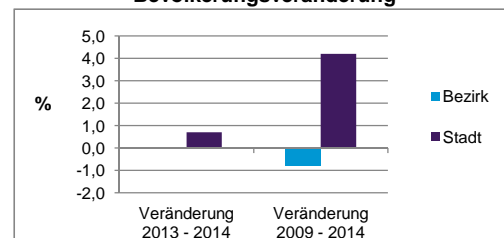

Stand: 31.12.2014

Geschlecht

Altersgruppe

Nationalität

Familienstand

Bevölkerungsveränderung

Statistischer Bezirk: 51 Röthenbach West

Haushalte	Bezirk		Stadt
	Zahl	%	%
Alleinerziehende	143	3,3	4,2
sonstige Haushalte	4 224	96,7	95,8
zusammen	4 367	100,0	100,0