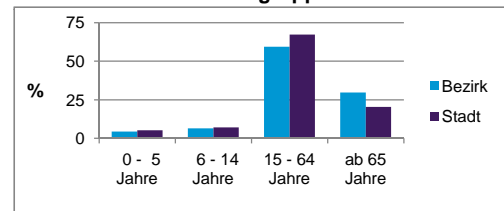

2) Anteil an der Bevölkerung insgesamt Stand: 31.12.2014

Einwohner nach Familienstand	Bezirk		Stadt	
	Zahl	%	Zahl	%
ledig	2 731	32,0		43,0
verheiratet	4 169	48,9		41,1
verwitwet	866	10,1		6,9
geschieden	768	9,0		8,9

Stand: 31.12.2014

Bevölkerungsveränderung	Bezirk		Stadt	
		Zahl	%	Zahl
Einwohner 2013	8 534		513 339	
Einwohner 2009	8 604		495 977	
Veränderung 2014 gegenüber 2013 in %	0,0		0,7	
Veränderung 2014 gegenüber 2009 in %	-0,8		4,2	

Stand: 31.12.2014

Geschlecht

Altersgruppe

Nationalität

Familienstand

Bevölkerungsveränderung

Statistischer Bezirk: 51 Röthenbach West

Haushalte	Bezirk		Stadt
	Zahl	%	%
Alleinerziehende	143	3,3	4,2
sonstige Haushalte	4 224	96,7	95,8
zusammen	4 367	100,0	100,0