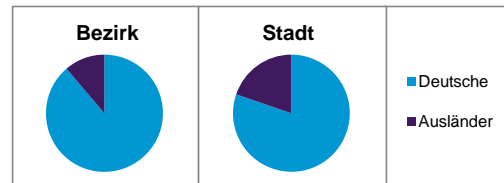

Stand: 31.12.2014

Geschlecht

Altersgruppe

Nationalität

Familienstand

Bevölkerungsveränderung

Statistischer Bezirk: 51 Röthenbach West

Haushalte	Bezirk		Stadt
	Zahl	%	%
Alleinerziehende	143	3,3	4,2
sonstige Haushalte	4 224	96,7	95,8
zusammen	4 367	100,0	100,0