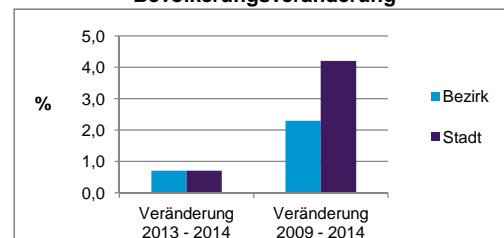

Stand: 31.12.2014

Bevölkerungs- veränderung	Bezirk	Stadt
	Einwohner 2013	7 255
Einwohner 2009	7 140	495 977
Veränderung 2014 gegenüber 2013 in %	0,7	0,7
Veränderung 2014 gegenüber 2009 in %	2,3	4,2

Stand: 31.12.2014

Geschlecht

Altersgruppe

Nationalität

Familienstand

Bevölkerungsveränderung

Statistischer Bezirk: 54 Reichelsdorf

Haushalte	Bezirk		Stadt
	Zahl	%	%
Alleinerziehende	223	5,8	4,2
sonstige Haushalte	3 603	94,2	95,8
zusammen	3 826	100,0	100,0