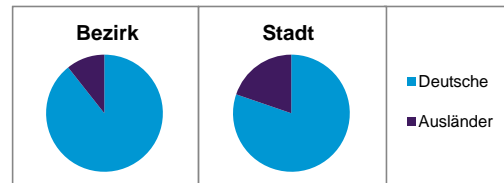

2) Anteil an der Bevölkerung insgesamt
Stand: 31.12.2014

Einwohner nach Familienstand	Bezirk		Stadt	
	Zahl	%	Zahl	%
ledig	2 675	36,6		43,0
verheiratet	3 273	44,8		41,1
verwitwet	623	8,5		6,9
geschieden	734	10,0		8,9

Stand: 31.12.2014

Bevölkerungs- veränderung	Bezirk	Stadt
	Einwohner 2013	7 255
Einwohner 2009	7 140	495 977
Veränderung 2014 gegenüber 2013 in %	0,7	0,7
Veränderung 2014 gegenüber 2009 in %	2,3	4,2

Stand: 31.12.2014

Geschlecht

Altersgruppe

Nationalität

Familienstand

Bevölkerungsveränderung

Statistischer Bezirk: 54 Reichelsdorf

Haushalte	Bezirk		Stadt
	Zahl	%	%
Alleinerziehende	223	5,8	4,2
sonstige Haushalte	3 603	94,2	95,8
zusammen	3 826	100,0	100,0