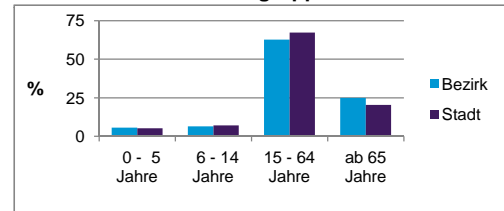

2) Anteil an der Bevölkerung insgesamt
Stand: 31.12.2014

Einwohner nach Familienstand	Bezirk		Stadt	
	Zahl	%	Zahl	%
ledig	2 675	36,6		43,0
verheiratet	3 273	44,8		41,1
verwitwet	623	8,5		6,9
geschieden	734	10,0		8,9

Stand: 31.12.2014

Bevölkerungs- veränderung	Bezirk	Stadt
	Einwohner 2013	7 255
Einwohner 2009	7 140	495 977
Veränderung 2014 gegenüber 2013 in %	0,7	0,7
Veränderung 2014 gegenüber 2009 in %	2,3	4,2

Stand: 31.12.2014

Geschlecht

Altersgruppe

Nationalität

Familienstand

Bevölkerungsveränderung

Statistischer Bezirk: 54 Reichelsdorf

Haushalte	Bezirk		Stadt
	Zahl	%	%
Alleinerziehende	223	5,8	4,2
sonstige Haushalte	3 603	94,2	95,8
zusammen	3 826	100,0	100,0