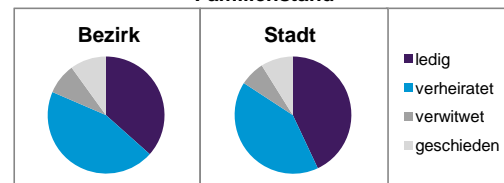

Stand: 31.12.2014

Bevölkerungs- veränderung	Bezirk	Stadt
	Einwohner 2013	7 255
Einwohner 2009	7 140	495 977
Veränderung 2014 gegenüber 2013 in %	0,7	0,7
Veränderung 2014 gegenüber 2009 in %	2,3	4,2

Stand: 31.12.2014

Geschlecht

Altersgruppe

Nationalität

Familienstand

Bevölkerungsveränderung

Statistischer Bezirk: 54 Reichelsdorf

Haushalte	Bezirk		Stadt
	Zahl	%	%
Alleinerziehende	223	5,8	4,2
sonstige Haushalte	3 603	94,2	95,8
zusammen	3 826	100,0	100,0