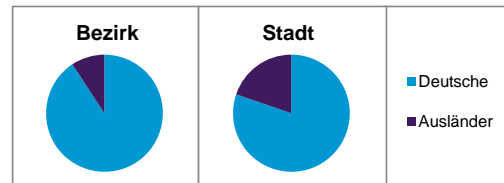

Nationalität