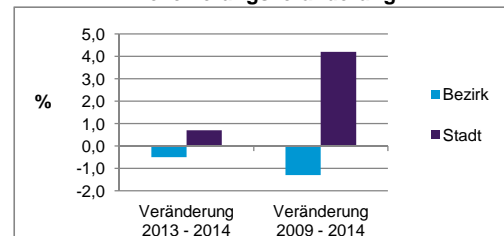

Stand: 31.12.2014

Bevölkerungsveränderung	Bezirk	Stadt
	Einwohner 2013	4 252
Einwohner 2009	4 288	495 977
Veränderung 2014 gegenüber 2013 in %	-0,5	0,7
Veränderung 2014 gegenüber 2009 in %	-1,3	4,2

Stand: 31.12.2014

Geschlecht

Altersgruppe

Nationalität

Familienstand

Bevölkerungsveränderung

Statistischer Bezirk: 61 Gebersdorf

Haushalte	Bezirk		Stadt
	Zahl	%	%
Alleinerziehende	69	3,3	4,2
sonstige Haushalte	2 015	96,7	95,8
zusammen	2 084	100,0	100,0