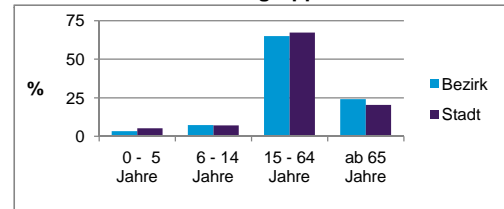

2) Anteil an der Bevölkerung insgesamt

Stand: 31.12.2014

Einwohner nach Familienstand	Bezirk		Stadt	
	Zahl	%	Zahl	%
ledig	1 492	35,3		43,0
verheiratet	2 080	49,1		41,1
verwitwet	350	8,3		6,9
geschieden	310	7,3		8,9

Stand: 31.12.2014

Bevölkerungsveränderung	Bezirk	Stadt
	Einwohner 2013	4 252
Einwohner 2009	4 288	495 977
Veränderung 2014 gegenüber 2013 in %	-0,5	0,7
Veränderung 2014 gegenüber 2009 in %	-1,3	4,2

Stand: 31.12.2014

Geschlecht

Altersgruppe

Nationalität

Familienstand

Bevölkerungsveränderung

Statistischer Bezirk: 61 Gebersdorf

Haushalte	Bezirk		Stadt
	Zahl	%	%
Alleinerziehende	69	3,3	4,2
sonstige Haushalte	2 015	96,7	95,8
zusammen	2 084	100,0	100,0