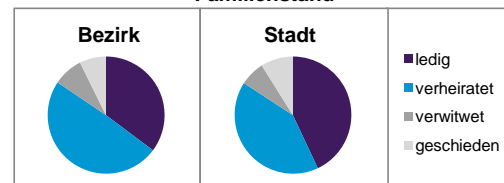

Stand: 31.12.2014

Bevölkerungsveränderung	Bezirk	Stadt
	Einwohner 2013	4 252
Einwohner 2009	4 288	495 977
Veränderung 2014 gegenüber 2013 in %	-0,5	0,7
Veränderung 2014 gegenüber 2009 in %	-1,3	4,2

Stand: 31.12.2014

Geschlecht

Altersgruppe

Nationalität

Familienstand

Bevölkerungsveränderung

Statistischer Bezirk: 61 Gebersdorf

Haushalte	Bezirk		Stadt
	Zahl	%	%
Alleinerziehende	69	3,3	4,2
sonstige Haushalte	2 015	96,7	95,8
zusammen	2 084	100,0	100,0