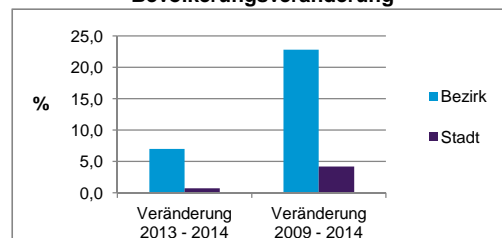

Stand: 31.12.2014

Bevölkerungsveränderung	Bezirk		Stadt	
	Einwohner 2013	2 334		513 339
Einwohner 2009	2 034		495 977	
Veränderung 2014 gegenüber 2013 in %	7,0		0,7	
Veränderung 2014 gegenüber 2009 in %	22,8		4,2	

Stand: 31.12.2014

Geschlecht

Altersgruppe

Nationalität

Familienstand

Bevölkerungsveränderung

Statistischer Bezirk: 65 Muggenhof

Haushalte	Bezirk		Stadt
	Zahl	%	%
Alleinerziehende	65	4,9	4,2
sonstige Haushalte	1 252	95,1	95,8
zusammen	1 317	100,0	100,0