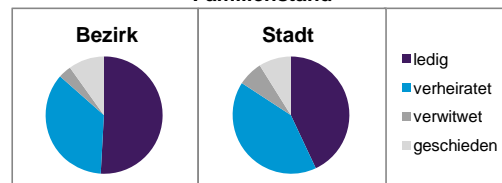

2) Anteil an der Bevölkerung insgesamt
Stand: 31.12.2014

Einwohner nach Familienstand	Bezirk		Stadt	
	Zahl	%	Zahl	%
ledig	1 272	50,9		43,0
verheiratet	887	35,5		41,1
verwitwet	90	3,6		6,9
geschieden	248	9,9		8,9

Stand: 31.12.2014

Geschlecht

Altersgruppe

Nationalität

Familienstand

Bevölkerungsveränderung

Statistischer Bezirk: 65 Muggenhof

Haushalte	Bezirk		Stadt
	Zahl	%	%
Alleinerziehende	65	4,9	4,2
sonstige Haushalte	1 252	95,1	95,8
zusammen	1 317	100,0	100,0