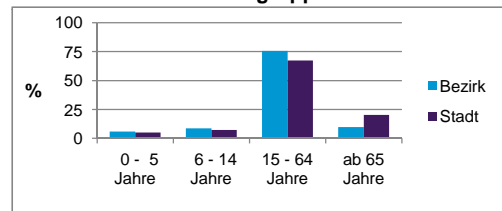

2) Anteil an der Bevölkerung insgesamt
Stand: 31.12.2014

Einwohner nach Familienstand	Bezirk		Stadt	
	Zahl	%	Zahl	%
ledig	1 272	50,9		43,0
verheiratet	887	35,5		41,1
verwitwet	90	3,6		6,9
geschieden	248	9,9		8,9

Stand: 31.12.2014

Bevölkerungsveränderung	Bezirk		Stadt	
	Einwohner 2013	2 334		513 339
Einwohner 2009	2 034		495 977	
Veränderung 2014 gegenüber 2013 in %	7,0		0,7	
Veränderung 2014 gegenüber 2009 in %	22,8		4,2	

Stand: 31.12.2014

Geschlecht

Altersgruppe

Nationalität

Familienstand

Bevölkerungsveränderung

Statistischer Bezirk: 65 Muggenhof

Haushalte	Bezirk		Stadt
	Zahl	%	%
Alleinerziehende	65	4,9	4,2
sonstige Haushalte	1 252	95,1	95,8
zusammen	1 317	100,0	100,0