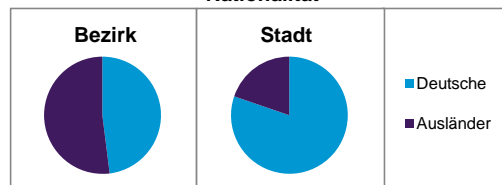

Stand: 31.12.2014

Geschlecht

Altersgruppe

Nationalität

Familienstand

Bevölkerungsveränderung

Statistischer Bezirk: 65 Muggenhof

Haushalte	Bezirk		Stadt
	Zahl	%	%
Alleinerziehende	65	4,9	4,2
sonstige Haushalte	1 252	95,1	95,8
zusammen	1 317	100,0	100,0