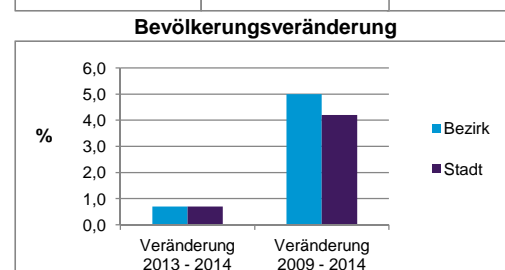

Bevölkerungsveränderung	Bezirk		Stadt	
	Zahl	%	Zahl	%
Einwohner 2013	4 864		513 339	
Einwohner 2009	4 666		495 977	
Veränderung 2014 gegenüber 2013 in %	0,7		0,7	
Veränderung 2014 gegenüber 2009 in %	5,0		4,2	

Stand: 31.12.2014