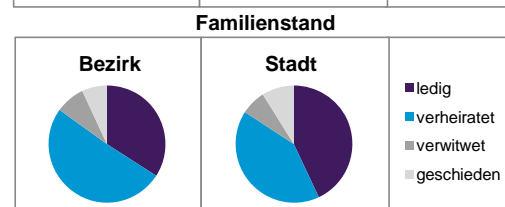

Einwohner nach Familienstand	Bezirk		Stadt	
	Zahl	%	Zahl	%
ledig	1 673	34,2		43,0
verheiratet	2 488	50,8		41,1
verwitwet	396	8,1		6,9
geschieden	340	6,9		8,9

Stand: 31.12.2014