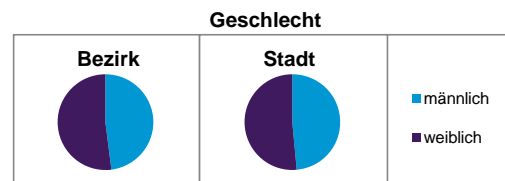

Bezirksdatenblätter Nürnberg 2014

Statistischer Bezirk: 74 Thon

	Bezirk		Gesamtstadt	
Fläche in ha	221		18 640	
Bevölkerung ¹⁾	4 897		516 770	
Einwohner je ha	22		28	

1) Einwohner mit Hauptwohnung in Nürnberg (Melderegister 31.12.2014)

Einwohner nach Geschlecht	Bezirk		Stadt	
	Zahl	%	Zahl	%
männlich	2 350	48,0		48,6
weiblich	2 547	52,0		51,4
zusammen	4 897	100,0		100,0

Stand: 31.12.2014

Einwohner nach Altersgruppen	Bezirk		Stadt	
	Zahl	%	Zahl	%
0 - 5 Jahre	257	5,2		5,2
6 - 14 Jahre	359	7,3		7,2
15 - 64 Jahre	2 971	60,7		67,2
ab 65 Jahre	1 310	26,8		20,4