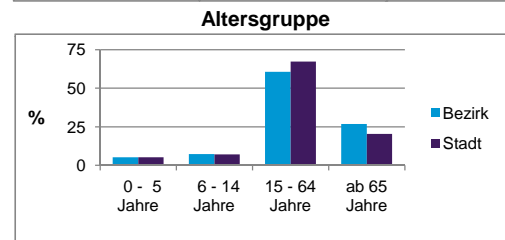

Einwohner nach Altersgruppen	Bezirk		Stadt	
	Zahl	%	Zahl	%
0 - 5 Jahre	257	5,2		5,2
6 - 14 Jahre	359	7,3		7,2
15 - 64 Jahre	2 971	60,7		67,2
ab 65 Jahre	1 310	26,8		20,4

Stand: 31.12.2014