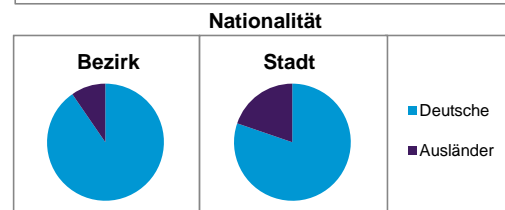

Einwohner nach Geschlecht	Bezirk		Stadt	
	Zahl	%	Zahl	%
männlich	2 350	48,0		48,6
weiblich	2 547	52,0		51,4
zusammen	4 897	100,0		100,0

Stand: 31.12.2014

Einwohner nach Altersgruppen	Bezirk		Stadt	
	Zahl	%	Zahl	%
0 - 5 Jahre	257	5,2		5,2
6 - 14 Jahre	359	7,3		7,2
15 - 64 Jahre	2 971	60,7		67,2
ab 65 Jahre	1 310	26,8		20,4

Stand: 31.12.2014

Einwohner nach Nationalität	Bezirk		Stadt	
	Zahl	%	Zahl	%
Deutsche	4 426	90,4		80,2
Ausländer	471	9,6		19,8
darunter aus der EU	277	5,7 ²⁾		9,2 ²⁾
darunter aus der Türkei	67	1,4 ²⁾		3,5 ²⁾

2) Anteil an der Bevölkerung insgesamt
Stand: 31.12.2014

Einwohner nach Familienstand	Bezirk		Stadt	
	Zahl	%	Zahl	%
ledig	1 673	34,2		43,0
verheiratet	2 488	50,8		41,1
verwitwet	396	8,1		6,9
geschieden	340	6,9		8,9