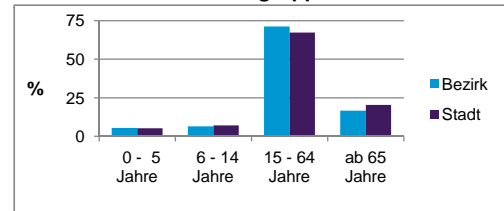

2) Anteil an der Bevölkerung insgesamt

Stand: 31.12.2014

Einwohner nach Familienstand	Bezirk		Stadt	
	Zahl	%	Zahl	%
ledig	421	40,0		43,0
verheiratet	507	48,1		41,1
verwitwet	64	6,1		6,9
geschieden	61	5,8		8,9

Stand: 31.12.2014

Bevölkerungsveränderung	Bezirk		Stadt	
		Zahl	%	Zahl
Einwohner 2013	1 069		513 339	
Einwohner 2009	1 019		495 977	
Veränderung 2014 gegenüber 2013 in %	-1,5		0,7	
Veränderung 2014 gegenüber 2009 in %	3,3		4,2	

Stand: 31.12.2014

Geschlecht

Altersgruppe

Nationalität

Familienstand

Bevölkerungsveränderung

Statistischer Bezirk: 75 Almoshof

Haushalte	Bezirk		Stadt
	Zahl	%	%
Alleinerziehende	17	3,6	4,2
sonstige Haushalte	456	96,4	95,8
zusammen	473	100,0	100,0