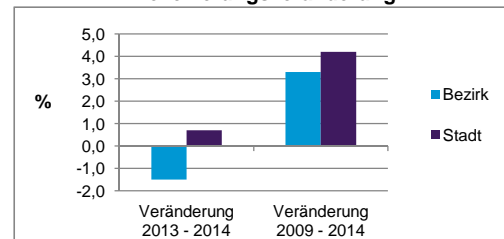

Stand: 31.12.2014

Bevölkerungsveränderung	Bezirk		Stadt	
		Zahl	%	Zahl
Einwohner 2013	1 069		513 339	
Einwohner 2009	1 019		495 977	
Veränderung 2014 gegenüber 2013 in %	-1,5		0,7	
Veränderung 2014 gegenüber 2009 in %	3,3		4,2	

Stand: 31.12.2014

Geschlecht

Altersgruppe

Nationalität

Familienstand

Bevölkerungsveränderung

Statistischer Bezirk: 75 Almoshof

Haushalte	Bezirk		Stadt
	Zahl	%	%
Alleinerziehende	17	3,6	4,2
sonstige Haushalte	456	96,4	95,8
zusammen	473	100,0	100,0