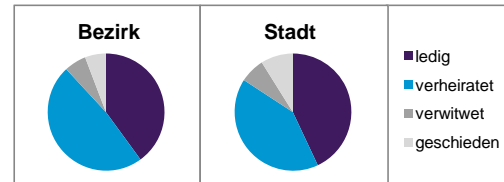

Stand: 31.12.2014

Geschlecht

Altersgruppe

Nationalität

Familienstand

Bevölkerungsveränderung

Statistischer Bezirk: 75 Almoshof

Haushalte	Bezirk		Stadt
	Zahl	%	%
Alleinerziehende	17	3,6	4,2
sonstige Haushalte	456	96,4	95,8
zusammen	473	100,0	100,0