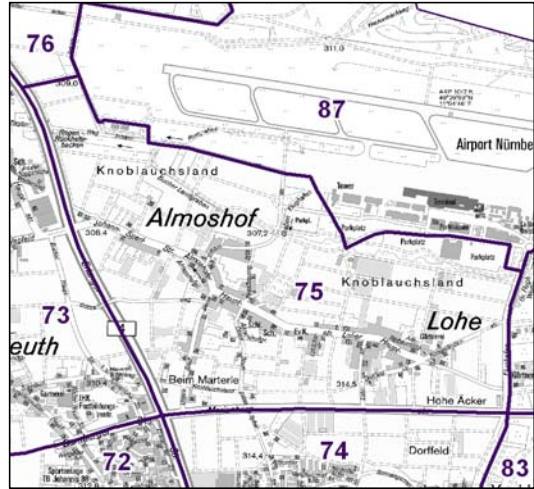

Bezirksdatenblätter Nürnberg 2014

Statistischer Bezirk: 75 Almoshof

	Bezirk		Gesamtstadt	
Fläche in ha	245		18 640	
Bevölkerung ¹⁾	1 053		516 770	
Einwohner je ha	4		28	

1) Einwohner mit Hauptwohnung in Nürnberg (Melderegister 31.12.2014)

Einwohner nach Geschlecht	Bezirk		Stadt	
	Zahl	%	Zahl	%
männlich	528	50,1		48,6
weiblich	525	49,9		51,4
zusammen	1 053	100,0		100,0

Stand: 31.12.2014

Einwohner nach Altersgruppen	Bezirk		Stadt	
	Zahl	%	Zahl	%
0 - 5 Jahre	58	5,5		5,2
6 - 14 Jahre	70	6,6		7,2
15 - 64 Jahre	750	71,2		67,2
ab 65 Jahre	175	16,6		20,4