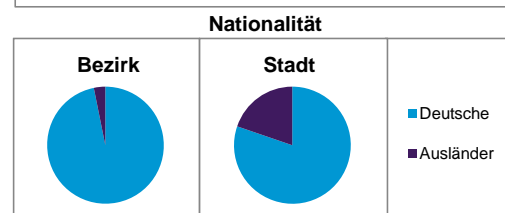

Einwohner nach Geschlecht	Bezirk		Stadt	
	Zahl	%	Zahl	%
männlich	1 078	47,7		48,6
weiblich	1 183	52,3		51,4
zusammen	2 261	100,0		100,0

Stand: 31.12.2014

Einwohner nach Altersgruppen	Bezirk		Stadt	
	Zahl	%	Zahl	%
0 - 5 Jahre	105	4,6		5,2
6 - 14 Jahre	179	7,9		7,2
15 - 64 Jahre	1 334	59,0		67,2
ab 65 Jahre	643	28,4		20,4

2) Anteil an der Bevölkerung insgesamt
Stand: 31.12.2014

Einwohner nach Familienstand	Bezirk		Stadt	
	Zahl	%	Zahl	%
ledig	742	32,8		43,0
verheiratet	1 148	50,8		41,1
verwitwet	219	9,7		6,9
geschieden	152	6,7		8,9