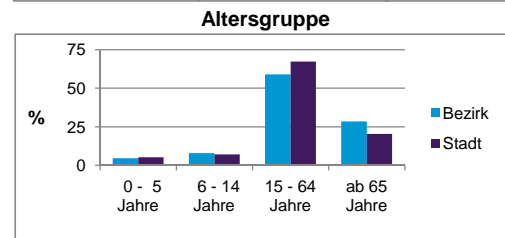

Einwohner nach Altersgruppen	Bezirk		Stadt	
	Zahl	%	Zahl	%
0 - 5 Jahre	105	4,6		5,2
6 - 14 Jahre	179	7,9		7,2
15 - 64 Jahre	1 334	59,0		67,2
ab 65 Jahre	643	28,4		20,4

Stand: 31.12.2014