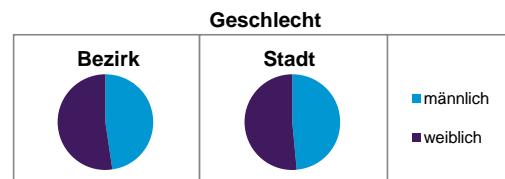

Bezirksdatenblätter Nürnberg 2014

Statistischer Bezirk: 86 Buchenbühl

	Bezirk		Gesamtstadt
Fläche in ha	314		18 640
Bevölkerung ¹⁾	2 261		516 770
Einwohner je ha	7		28

1) Einwohner mit Hauptwohnung in Nürnberg (Melderegister 31.12.2014)

Einwohner nach Geschlecht	Bezirk		Stadt	
	Zahl	%	Zahl	%
männlich	1 078	47,7		48,6
weiblich	1 183	52,3		51,4
zusammen	2 261	100,0		100,0

Stand: 31.12.2014

Einwohner nach Altersgruppen	Bezirk		Stadt	
	Zahl	%	Zahl	%
0 - 5 Jahre	105	4,6		5,2
6 - 14 Jahre	179	7,9		7,2
15 - 64 Jahre	1 334	59,0		67,2
ab 65 Jahre	643	28,4		20,4