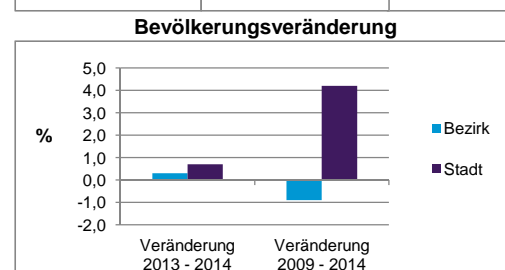

Bevölkerungs- veränderung	Bezirk		Stadt	
	Zahl	%	Zahl	%
Einwohner 2013	2 255		513 339	
Einwohner 2009	2 282		495 977	
Veränderung 2014 gegenüber 2013 in %	0,3		0,7	
Veränderung 2014 gegenüber 2009 in %	-0,9		4,2	

Stand: 31.12.2014