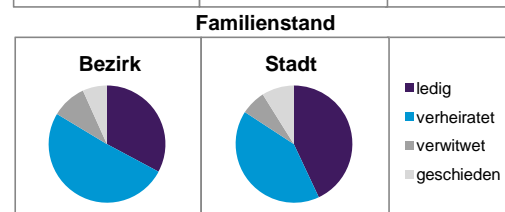

Einwohner nach Familienstand	Bezirk		Stadt	
	Zahl	%	Zahl	%
ledig	742	32,8		43,0
verheiratet	1 148	50,8		41,1
verwitwet	219	9,7		6,9
geschieden	152	6,7		8,9

Stand: 31.12.2014