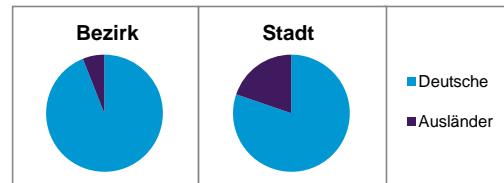

Stand: 31.12.2014

Geschlecht

Altersgruppe

Nationalität

Familienstand

Bevölkerungsveränderung

Statistischer Bezirk: 91 Erlenstegen

Haushalte	Bezirk		Stadt
	Zahl	%	%
Alleinerziehende	74	3,8	4,2
sonstige Haushalte	1 871	96,2	95,8
zusammen	1 945	100,0	100,0