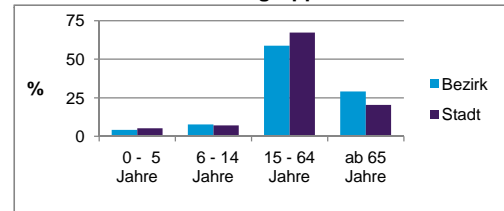

2) Anteil an der Bevölkerung insgesamt

Stand: 31.12.2014

Einwohner nach Familienstand	Bezirk		Stadt	
	Zahl	%	Zahl	%
ledig	1 420	36,0		43,0
verheiratet	1 843	46,8		41,1
verwitwet	350	8,9		6,9
geschieden	328	8,3		8,9

Stand: 31.12.2014

Bevölkerungsveränderung	Bezirk		Stadt	
	Zahl	%	Zahl	%
Einwohner 2013	3 955		513 339	
Einwohner 2009	3 955		495 977	
Veränderung 2014 gegenüber 2013 in %	-0,4		0,7	
Veränderung 2014 gegenüber 2009 in %	-0,4		4,2	

Stand: 31.12.2014

Geschlecht

Altersgruppe

Nationalität

Familienstand

Bevölkerungsveränderung

Statistischer Bezirk: 91 Erlenstegen

Haushalte	Bezirk		Stadt
	Zahl	%	%
Alleinerziehende	74	3,8	4,2
sonstige Haushalte	1 871	96,2	95,8
zusammen	1 945	100,0	100,0