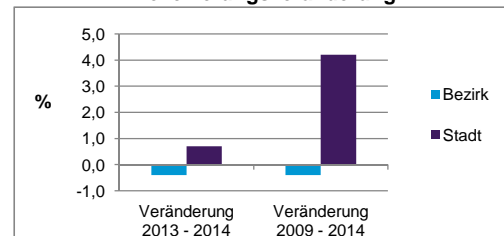

Stand: 31.12.2014

Bevölkerungsveränderung	Bezirk		Stadt	
	Zahl	%	Zahl	%
Einwohner 2013	3 955		513 339	
Einwohner 2009	3 955		495 977	
Veränderung 2014 gegenüber 2013 in %	-0,4		0,7	
Veränderung 2014 gegenüber 2009 in %	-0,4		4,2	

Stand: 31.12.2014

Geschlecht

Altersgruppe

Nationalität

Familienstand

Bevölkerungsveränderung

Statistischer Bezirk: 91 Erlenstegen

Haushalte	Bezirk		Stadt
	Zahl	%	%
Alleinerziehende	74	3,8	4,2
sonstige Haushalte	1 871	96,2	95,8
zusammen	1 945	100,0	100,0