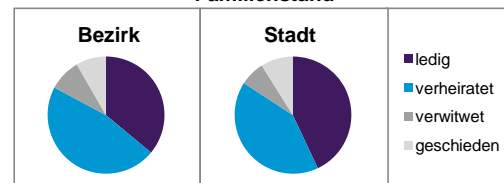

Stand: 31.12.2014

Geschlecht

Altersgruppe

Nationalität

Familienstand

Bevölkerungsveränderung

Statistischer Bezirk: 91 Erlenstegen

Haushalte	Bezirk		Stadt
	Zahl	%	%
Alleinerziehende	74	3,8	4,2
sonstige Haushalte	1 871	96,2	95,8
zusammen	1 945	100,0	100,0