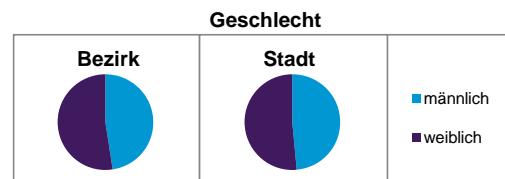

Bezirksdatenblätter Nürnberg 2014

Statistischer Bezirk: 92 Mögeldorf

	Bezirk		Gesamtstadt
Fläche in ha	171		18 640
Bevölkerung ¹⁾	5 509		516 770
Einwohner je ha	32		28

1) Einwohner mit Hauptwohnung in Nürnberg (Melderegister 31.12.2014)

	Bezirk		Stadt	
	Zahl	%	Zahl	%
Einwohner nach Geschlecht				
männlich	2 620	47,6		48,6
weiblich	2 889	52,4		51,4
zusammen	5 509	100,0		100,0

Stand: 31.12.2014

	Bezirk		Stadt	
	Zahl	%	Zahl	%
Einwohner nach Altersgruppen				
0 - 5 Jahre	325	5,9		5,2
6 - 14 Jahre	497	9,0		7,2
15 - 64 Jahre	3 405	61,8		67,2
ab 65 Jahre	1 282	23,3		20,4