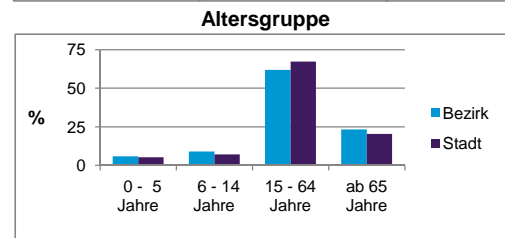

Bezirk		Stadt	
	Zahl	%	Zahl	%
Einwohner nach Altersgruppen				
0 - 5 Jahre	325	5,9		5,2
6 - 14 Jahre	497	9,0		7,2
15 - 64 Jahre	3 405	61,8		67,2
ab 65 Jahre	1 282	23,3		20,4

Stand: 31.12.2014