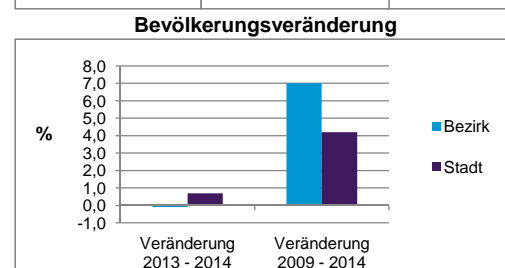

Bezirk	Stadt
Bevölkerungsveränderung		
Einwohner 2013	5 515	513 339
Einwohner 2009	5 149	495 977
Veränderung 2014 gegenüber 2013 in %	-0,1	0,7
Veränderung 2014 gegenüber 2009 in %	7,0	4,2

Stand: 31.12.2014