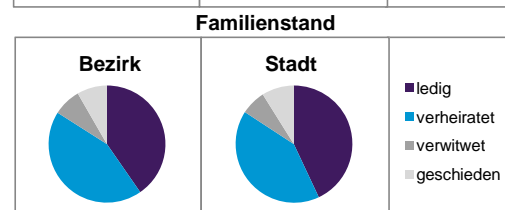

Bezirk		Stadt	
	Zahl	%	Zahl	%
Einwohner nach Familienstand				
ledig	2 224	40,4		43,0
verheiratet	2 402	43,6		41,1
verwitwet	422	7,7		6,9
geschieden	461	8,4		8,9

Stand: 31.12.2014