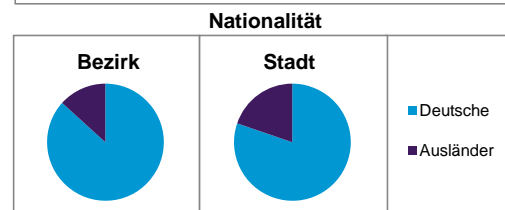

Bezirksdatenblätter Nürnberg 2014

Statistischer Bezirk: 92 Mögeldorf

	Bezirk		Gesamtstadt
Fläche in ha	171		18 640
Bevölkerung ¹⁾	5 509		516 770
Einwohner je ha	32		28

1) Einwohner mit Hauptwohnung in Nürnberg (Melderegister 31.12.2014)

	Bezirk		Stadt	
	Zahl	%	Zahl	%
Einwohner nach Geschlecht				
männlich	2 620	47,6		48,6
weiblich	2 889	52,4		51,4
zusammen	5 509	100,0		100,0

Stand: 31.12.2014

	Bezirk		Stadt	
	Zahl	%	Zahl	%
Einwohner nach Altersgruppen				
0 - 5 Jahre	325	5,9		5,2
6 - 14 Jahre	497	9,0		7,2
15 - 64 Jahre	3 405	61,8		67,2
ab 65 Jahre	1 282	23,3		20,4

Stand: 31.12.2014

	Bezirk		Stadt	
	Zahl	%	Zahl	%
Einwohner nach Nationalität				
Deutsche	4 780	86,8		80,2
Ausländer	729	13,2		19,8
darunter aus der EU	339	6,2 ²⁾		9,2 ²⁾
darunter aus der Türkei	104	1,9 ²⁾		3,5 ²⁾

2) Anteil an der Bevölkerung insgesamt
Stand: 31.12.2014

	Bezirk		Stadt	
	Zahl	%	Zahl	%
Einwohner nach Familienstand				
ledig	2 224	40,4		43,0
verheiratet	2 402	43,6		41,1
verwitwet	422	7,7		6,9
geschieden	461	8,4		8,9