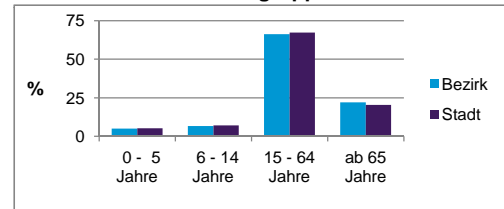

2) Anteil an der Bevölkerung insgesamt

Stand: 31.12.2014

Einwohner nach Familienstand	Bezirk		Stadt	
	Zahl	%	Zahl	%
ledig	320	33,5		43,0
verheiratet	545	57,1		41,1
verwitwet	50	5,2		6,9
geschieden	39	4,1		8,9

Stand: 31.12.2014

Bevölkerungs- veränderung	Bezirk		Stadt	
		Zahl	%	Zahl
Einwohner 2013	916		513 339	
Einwohner 2009	927		495 977	
Veränderung 2014 gegenüber 2013 in %	4,1		0,7	
Veränderung 2014 gegenüber 2009 in %	2,9		4,2	

Stand: 31.12.2014

Geschlecht

Altersgruppe

Nationalität

Familienstand

Bevölkerungsveränderung

Statistischer Bezirk: 97 Brunn

Haushalte	Bezirk		Stadt
	Zahl	%	%
Alleinerziehende	15	3,6	4,2
sonstige Haushalte	399	96,4	95,8
zusammen	414	100,0	100,0