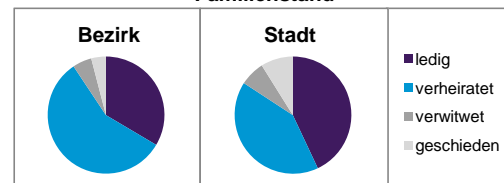

2) Anteil an der Bevölkerung insgesamt

Stand: 31.12.2014

Einwohner nach Familienstand	Bezirk		Stadt	
	Zahl	%	Zahl	%
ledig	320	33,5		43,0
verheiratet	545	57,1		41,1
verwitwet	50	5,2		6,9
geschieden	39	4,1		8,9

Stand: 31.12.2014

Geschlecht

Altersgruppe

Nationalität

Familienstand

Bevölkerungsveränderung

Statistischer Bezirk: 97 Brunn

Haushalte	Bezirk		Stadt
	Zahl	%	%
Alleinerziehende	15	3,6	4,2
sonstige Haushalte	399	96,4	95,8
zusammen	414	100,0	100,0