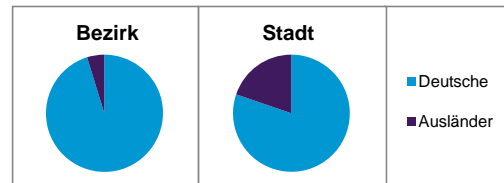

Stand: 31.12.2014

Geschlecht

Altersgruppe

Nationalität

Familienstand

Bevölkerungsveränderung

Statistischer Bezirk: 97 Brunn

Haushalte	Bezirk		Stadt
	Zahl	%	%
Alleinerziehende	15	3,6	4,2
sonstige Haushalte	399	96,4	95,8
zusammen	414	100,0	100,0