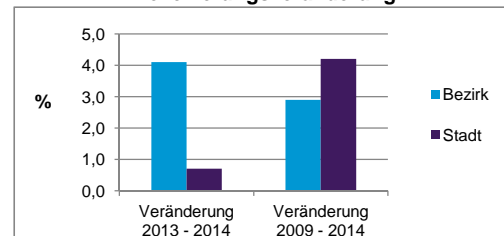

Stand: 31.12.2014

Bevölkerungs- veränderung	Bezirk		Stadt	
		Zahl	%	Zahl
Einwohner 2013	916		513 339	
Einwohner 2009	927		495 977	
Veränderung 2014 gegenüber 2013 in %	4,1		0,7	
Veränderung 2014 gegenüber 2009 in %	2,9		4,2	

Stand: 31.12.2014

Geschlecht

Altersgruppe

Nationalität

Familienstand

Bevölkerungsveränderung

Statistischer Bezirk: 97 Brunn

Haushalte	Bezirk		Stadt
	Zahl	%	%
Alleinerziehende	15	3,6	4,2
sonstige Haushalte	399	96,4	95,8
zusammen	414	100,0	100,0