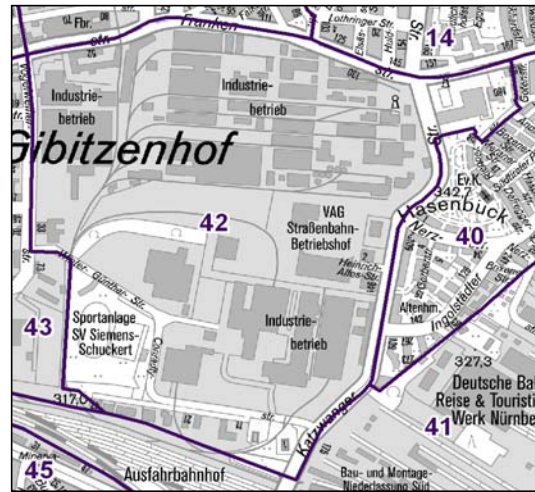

Bezirksdatenblätter Nürnberg 2015

Statistischer Bezirk: 42 Katzwanger Straße

	Bezirk	Gesamtstadt
Fläche in ha	117	18 640
Bevölkerung ¹⁾	226	526 920
Einwohner je ha	2	28

1) Einwohner mit Hauptwohnung in Nürnberg (Melderegister 31.12.2015)