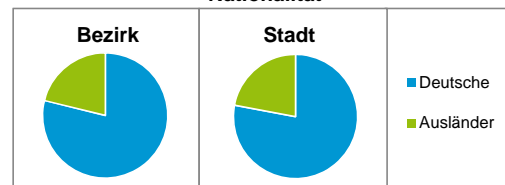

Stand: 31.12.2016

Geschlecht

Altersgruppe

Nationalität

Familienstand

Bevölkerungsveränderung

Statistischer Bezirk: 02 Marienvorstadt

Haushalte	Bezirk		Stadt
	Zahl	%	%
Alleinerziehende	19	2,1	4,1
sonstige Haushalte	900	97,9	95,9
zusammen	919	100,0	100,0