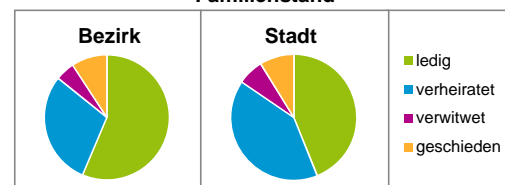

Stand: 31.12.2016

Geschlecht

Altersgruppe

Nationalität

Familienstand

Bevölkerungsveränderung

Statistischer Bezirk: 02 Marienvorstadt

Haushalte	Bezirk		Stadt
	Zahl	%	%
Alleinerziehende	19	2,1	4,1
sonstige Haushalte	900	97,9	95,9
zusammen	919	100,0	100,0