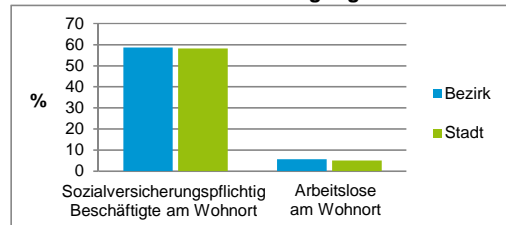

4) MFH= Mehrfamilienhäuser

Stand: 31.12.2016

Erwerbsbeteiligung	Bezirk		Stadt
	Zahl	% ⁵⁾	% ⁵⁾
Sozialversicherungspflichtig Beschäftigte am Wohnort	591	58,6	58,2
Arbeitslose am Wohnort	57	5,6	5,0

5) %-Anteil an der erwerbsfähigen Bevölkerung

Stand: 31.12.2016

Quelle: Bundesagentur für Arbeit

Kraftfahrzeuge	Bezirk		Stadt
	Zahl	%	%
Anzahl der Pkw/Kombi	1 408		238 901
Pkw/Kombi je 1 000 Einwohner	1 052		451
Pkw/Kombi mit Dieselmotor, Anteil in %	65,2		35,3

Stand: 31.12.2016

Anteil Haushalte Alleinerziehende

Baualtersgruppen

Wohnungsarten

Erwerbsbeteiligung

Anteil Pkw mit Dieselmotoren

Impressum

Herausgeber: