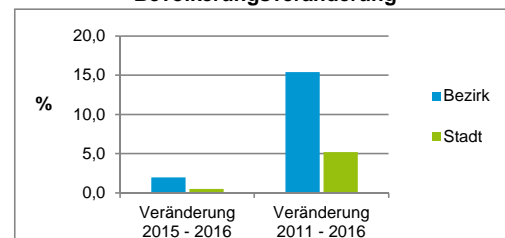

Stand: 31.12.2016

Geschlecht

Altersgruppe

Nationalität

Familienstand

Bevölkerungsveränderung

Statistischer Bezirk: 02 Marienvorstadt

Haushalte	Bezirk		Stadt
	Zahl	%	%
Alleinerziehende	19	2,1	4,1
sonstige Haushalte	900	97,9	95,9
zusammen	919	100,0	100,0