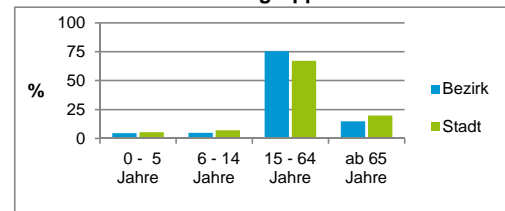

2) Anteil an der Bevölkerung insgesamt

Stand: 31.12.2016

	Bezirk		Stadt	
	Zahl	%	Zahl	%
Einwohner nach Familienstand				
ledig	754	56,4		43,9
verheiratet	394	29,4		40,6
verwitwet	67	5,0		6,7
geschieden	123	9,2		8,8

Stand: 31.12.2016

	Bezirk		Stadt	
	Bevölkerungsveränderung			
Einwohner 2015	1 312		526 920	
Einwohner 2011	1 159		503 402	
Veränderung 2016 gegenüber 2015 in %	2,0		0,5	
Veränderung 2016 gegenüber 2011 in %	15,4		5,2	

Stand: 31.12.2016

Geschlecht

Altersgruppe

Nationalität

Familienstand

Bevölkerungsveränderung

Statistischer Bezirk: 02 Marienvorstadt

Haushalte	Bezirk		Stadt
	Zahl	%	%
Alleinerziehende	19	2,1	4,1
sonstige Haushalte	900	97,9	95,9
zusammen	919	100,0	100,0