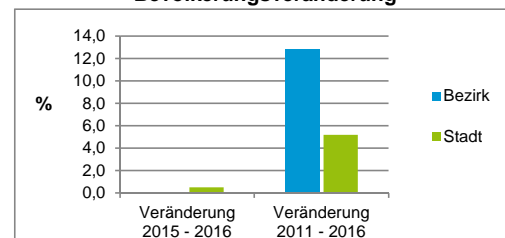

Stand: 31.12.2016

Geschlecht

Altersgruppe

Nationalität

Familienstand

Bevölkerungsveränderung

Statistischer Bezirk: 04 Gostenhof

Haushalte	Bezirk		Stadt	
	Zahl	%	Zahl	%
Alleinerziehende	233	4,5		4,1
sonstige Haushalte	4 933	95,5		95,9
zusammen	5 166	100,0		100,0