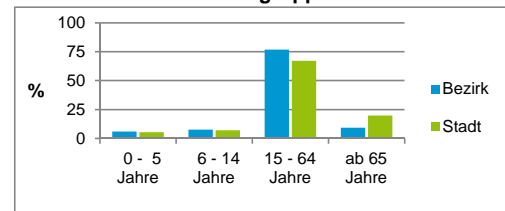

2) Anteil an der Bevölkerung insgesamt

Stand: 31.12.2016

	Bezirk		Stadt	
	Zahl	%	Zahl	%
Einwohner nach Familienstand				
ledig	5 295	56,0		43,9
verheiratet	3 005	31,8		40,6
verwitwet	294	3,1		6,7
geschieden	868	9,2		8,8

Stand: 31.12.2016

	Bezirk		Stadt	
	Bevölkerungsveränderung			
Einwohner 2015	9 465		526 920	
Einwohner 2011	8 386		503 402	
Veränderung 2016 gegenüber 2015 in %	0,0		0,5	
Veränderung 2016 gegenüber 2011 in %	12,8		5,2	

Stand: 31.12.2016

Geschlecht

Altersgruppe

Nationalität

Familienstand

Bevölkerungsveränderung

Statistischer Bezirk: 04 Gostenhof

Haushalte	Bezirk		Stadt	
	Zahl	%	Zahl	%
Alleinerziehende	233	4,5		4,1
sonstige Haushalte	4 933	95,5		95,9
zusammen	5 166	100,0		100,0