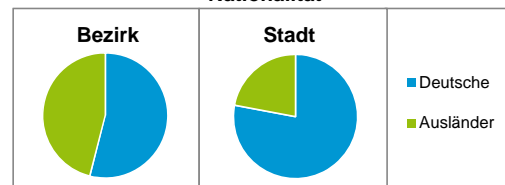

Stand: 31.12.2016

Geschlecht

Altersgruppe

Nationalität

Familienstand

Bevölkerungsveränderung

Statistischer Bezirk: 04 Gostenhof

Haushalte	Bezirk		Stadt	
	Zahl	%	Zahl	%
Alleinerziehende	233	4,5		4,1
sonstige Haushalte	4 933	95,5		95,9
zusammen	5 166	100,0		100,0