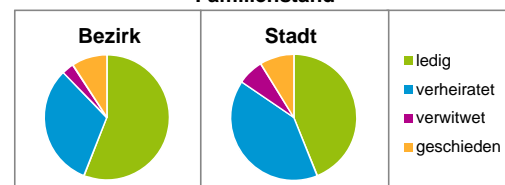

Stand: 31.12.2016

Geschlecht

Altersgruppe

Nationalität

Familienstand

Bevölkerungsveränderung

Statistischer Bezirk: 04 Gostenhof

Haushalte	Bezirk		Stadt	
	Zahl	%	Zahl	%
Alleinerziehende	233	4,5		4,1
sonstige Haushalte	4 933	95,5		95,9
zusammen	5 166	100,0		100,0