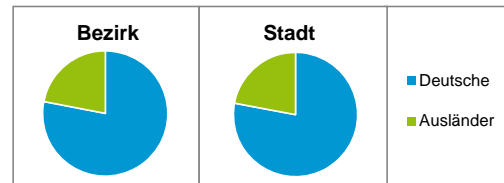

Stand: 31.12.2016

Geschlecht

Altersgruppe

Nationalität

Familienstand

Bevölkerungsveränderung

Statistischer Bezirk: 08 Pirckheimer Straße

Haushalte	Bezirk		Stadt
	Zahl	%	%
Alleinerziehende	157	3,2	4,1
sonstige Haushalte	4 755	96,8	95,9
zusammen	4 912	100,0	100,0