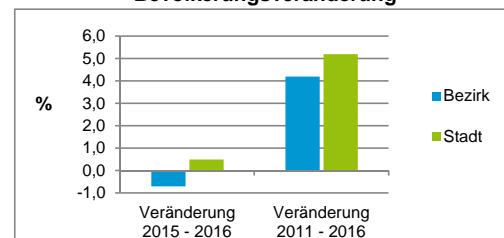

Bevölkerungsveränderung