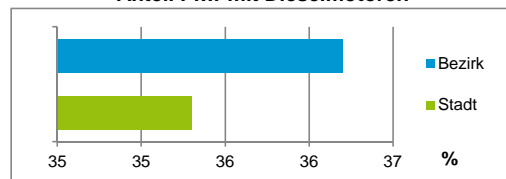

4) MFH= Mehrfamilienhäuser

Stand: 31.12.2016

Erwerbsbeteiligung	Bezirk		Stadt
	Zahl	% ⁵⁾	% ⁵⁾
Sozialversicherungspflichtig Beschäftigte am Wohnort	3 477	59,3	58,2
Arbeitslose am Wohnort	279	4,8	5,0

5) %-Anteil an der erwerbsfähigen Bevölkerung

Stand: 31.12.2016

Quelle: Bundesagentur für Arbeit

Kraftfahrzeuge	Bezirk		Stadt
	Zahl	%	%
Anzahl der Pkw/Kombi	3 172		238 901
Pkw/Kombi je 1 000 Einwohner	402		451
Pkw/Kombi mit Dieselmotor, Anteil in %	36,2		35,3

Stand: 31.12.2016

Anteil Haushalte Alleinerziehende

Baualtersgruppen

Wohnungsarten

Erwerbsbeteiligung

Anteil Pkw mit Dieselmotoren

Impressum

Herausgeber: