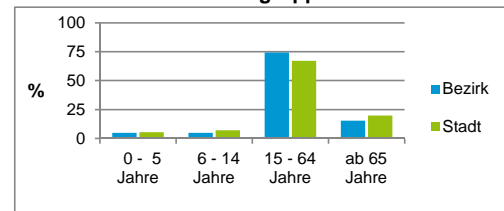

2) Anteil an der Bevölkerung insgesamt

Stand: 31.12.2016

	Bezirk		Stadt	
	Zahl	%	Zahl	%
Einwohner nach Familienstand				
ledig	4 154	52,6		43,9
verheiratet	2 642	33,5		40,6
verwitwet	352	4,5		6,7
geschieden	742	9,4		8,8

Stand: 31.12.2016

	Bezirk	Stadt
Bevölkerungsveränderung		
Einwohner 2015	7 942	526 920
Einwohner 2011	7 569	503 402
Veränderung 2016 gegenüber 2015 in %	-0,7	0,5
Veränderung 2016 gegenüber 2011 in %	4,2	5,2

Stand: 31.12.2016

Geschlecht

Altersgruppe

Nationalität

Familienstand

Bevölkerungsveränderung

Statistischer Bezirk: 08 Pirckheimer Straße

Haushalte	Bezirk		Stadt
	Zahl	%	%
Alleinerziehende	157	3,2	4,1
sonstige Haushalte	4 755	96,8	95,9
zusammen	4 912	100,0	100,0