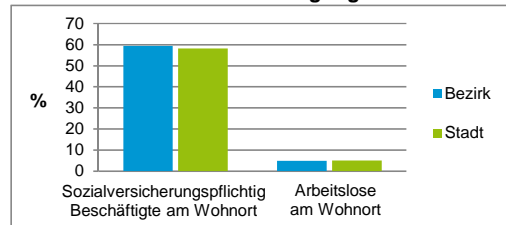

4) MFH= Mehrfamilienhäuser

Stand: 31.12.2016

Erwerbsbeteiligung	Bezirk		Stadt
	Zahl	% ⁵⁾	% ⁵⁾
Sozialversicherungspflichtig Beschäftigte am Wohnort	3 477	59,3	58,2
Arbeitslose am Wohnort	279	4,8	5,0

5) %-Anteil an der erwerbsfähigen Bevölkerung

Stand: 31.12.2016

Quelle: Bundesagentur für Arbeit

Kraftfahrzeuge	Bezirk		Stadt
	Zahl	%	%
Anzahl der Pkw/Kombi	3 172		238 901
Pkw/Kombi je 1 000 Einwohner	402		451
Pkw/Kombi mit Dieselmotor, Anteil in %	36,2		35,3

Stand: 31.12.2016

Anteil Haushalte Alleinerziehende

Baualtersgruppen

Wohnungsarten

Erwerbsbeteiligung

Anteil Pkw mit Dieselmotoren

Impressum

Herausgeber: