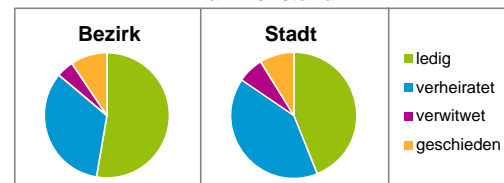

Stand: 31.12.2016

Geschlecht

Altersgruppe

Nationalität

Familienstand

Bevölkerungsveränderung

Statistischer Bezirk: 08 Pirckheimer Straße

Haushalte	Bezirk		Stadt
	Zahl	%	%
Alleinerziehende	157	3,2	4,1
sonstige Haushalte	4 755	96,8	95,9
zusammen	4 912	100,0	100,0