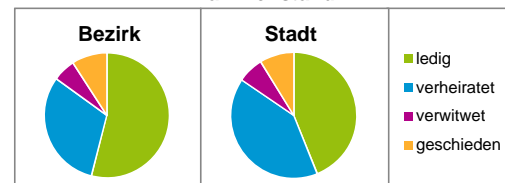

Stand: 31.12.2016

Geschlecht

Altersgruppe

Nationalität

Familienstand

Bevölkerungsveränderung

Statistischer Bezirk: 09 Wöhrd

Haushalte	Bezirk		Stadt	
	Zahl	%	Zahl	%
Alleinerziehende	160	2,5		4,1
sonstige Haushalte	6 201	97,5		95,9
zusammen	6 361	100,0		100,0