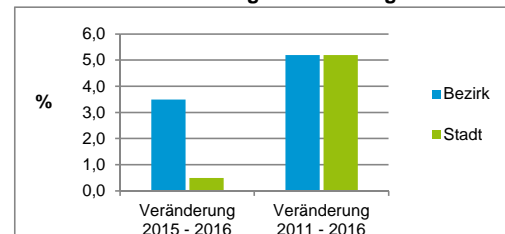

Stand: 31.12.2016

Bevölkerungsveränderung	Bezirk		Stadt	
	Zahl	%	Zahl	%
Einwohner 2015	9 679		526 920	
Einwohner 2011	9 524		503 402	
Veränderung 2016 gegenüber 2015 in %	3,5		0,5	
Veränderung 2016 gegenüber 2011 in %	5,2		5,2	

Stand: 31.12.2016

Geschlecht

Altersgruppe

Nationalität

Familienstand

Bevölkerungsveränderung

Statistischer Bezirk: 09 Wöhrd

Haushalte	Bezirk		Stadt	
	Zahl	%	Zahl	%
Alleinerziehende	160	2,5		4,1
sonstige Haushalte	6 201	97,5		95,9
zusammen	6 361	100,0		100,0