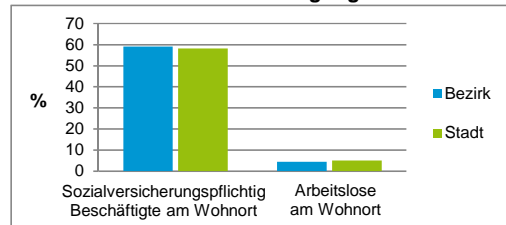

4) MFH= Mehrfamilienhäuser

Stand: 31.12.2016

Erwerbsbeteiligung	Bezirk		Stadt	
	Zahl	% ⁵⁾	Zahl	% ⁵⁾
Sozialversicherungspflichtig Beschäftigte am Wohnort	4 373	59,0		58,2
Arbeitslose am Wohnort	328	4,4		5,0

5) %-Anteil an der erwerbsfähigen Bevölkerung

Stand: 31.12.2016

Quelle: Bundesagentur für Arbeit

Kraftfahrzeuge	Bezirk		Stadt	
	Zahl	%	Zahl	%
Anzahl der Pkw/Kombi	3 772		238 901	
Pkw/Kombi je 1 000 Einwohner	377		451	
Pkw/Kombi mit Dieselmotor, Anteil in %	34,0		35,3	

Stand: 31.12.2016

Anteil Haushalte Alleinerziehende

Baualtersgruppen

Wohnungsarten

Erwerbsbeteiligung

Anteil Pkw mit Dieselmotoren

Impressum

Herausgeber: