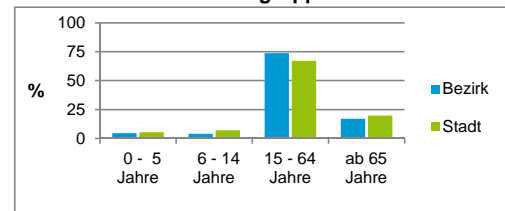

2) Anteil an der Bevölkerung insgesamt
Stand: 31.12.2016

Einwohner nach Familienstand	Bezirk		Stadt	
	Zahl	%	Zahl	%
ledig	5 410	54,0		43,9
verheiratet	3 102	31,0		40,6
verwitwet	591	5,9		6,7
geschieden	913	9,1		8,8

Stand: 31.12.2016

Bevölkerungsveränderung	Bezirk		Stadt	
	Zahl	%	Zahl	%
Einwohner 2015	9 679		526 920	
Einwohner 2011	9 524		503 402	
Veränderung 2016 gegenüber 2015 in %	3,5		0,5	
Veränderung 2016 gegenüber 2011 in %	5,2		5,2	

Stand: 31.12.2016

Geschlecht

Altersgruppe

Nationalität

Familienstand

Bevölkerungsveränderung

Statistischer Bezirk: 09 Wöhrd

Haushalte	Bezirk		Stadt	
	Zahl	%	Zahl	%
Alleinerziehende	160	2,5		4,1
sonstige Haushalte	6 201	97,5		95,9
zusammen	6 361	100,0		100,0