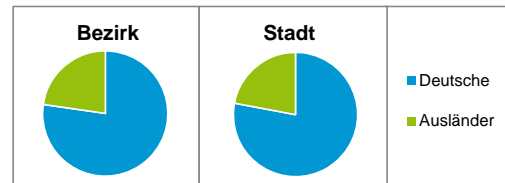

Stand: 31.12.2016

Geschlecht

Altersgruppe

Nationalität

Familienstand

Bevölkerungsveränderung

Statistischer Bezirk: 09 Wöhrd

Haushalte	Bezirk		Stadt	
	Zahl	%	Zahl	%
Alleinerziehende	160	2,5		4,1
sonstige Haushalte	6 201	97,5		95,9
zusammen	6 361	100,0		100,0