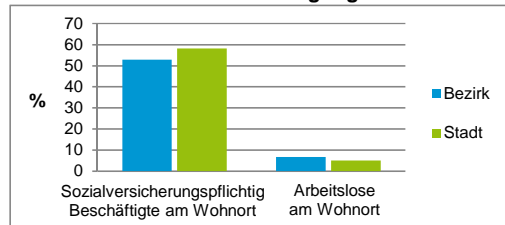

4) MFH= Mehrfamilienhäuser

Stand: 31.12.2016

Erwerbsbeteiligung	Bezirk		Stadt	
	Zahl	% ⁵⁾	Zahl	% ⁵⁾
Sozialversicherungspflichtig Beschäftigte am Wohnort	4 212	52,8		58,2
Arbeitslose am Wohnort	530	6,6		5,0

5) %-Anteil an der erwerbsfähigen Bevölkerung

Stand: 31.12.2016

Quelle: Bundesagentur für Arbeit

Kraftfahrzeuge	Bezirk		Stadt	
	Zahl	%	Zahl	%
Anzahl der Pkw/Kombi	3 752		238 901	
Pkw/Kombi je 1 000 Einwohner	336		451	
Pkw/Kombi mit Dieselmotor, Anteil in %	32,3		35,3	

Stand: 31.12.2016

Anteil Haushalte Alleinerziehende

Baualtersgruppen

Wohnungsarten

Erwerbsbeteiligung

Anteil Pkw mit Dieselmotoren

Impressum

Herausgeber: