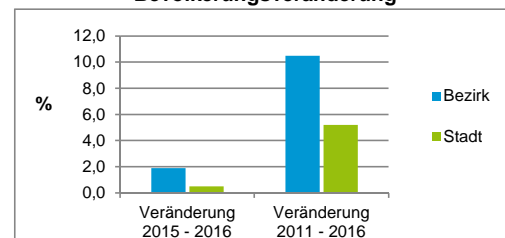

Stand: 31.12.2016

Geschlecht

Altersgruppe

Nationalität

Familienstand

Bevölkerungsveränderung

Statistischer Bezirk: 10 Ludwigsfeld

Haushalte	Bezirk		Stadt	
	Zahl	%	Zahl	%
Alleinerziehende	363	5,8		4,1
sonstige Haushalte	5 949	94,2		95,9
zusammen	6 312	100,0		100,0