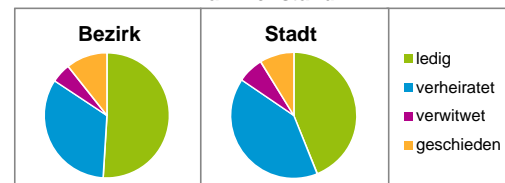

Stand: 31.12.2016

Geschlecht

Altersgruppe

Nationalität

Familienstand

Bevölkerungsveränderung

Statistischer Bezirk: 10 Ludwigsfeld

Haushalte	Bezirk		Stadt	
	Zahl	%	Zahl	%
Alleinerziehende	363	5,8		4,1
sonstige Haushalte	5 949	94,2		95,9
zusammen	6 312	100,0		100,0