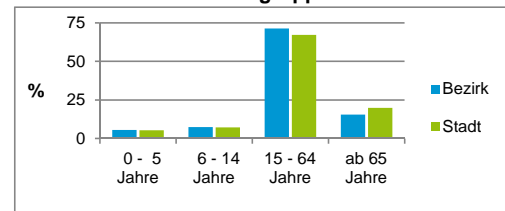

2) Anteil an der Bevölkerung insgesamt
Stand: 31.12.2016

Einwohner nach Familienstand	Bezirk		Stadt	
	Zahl	%	Zahl	%
ledig	5 699	51,0		43,9
verheiratet	3 724	33,3		40,6
verwitwet	570	5,1		6,7
geschieden	1 186	10,6		8,8

Stand: 31.12.2016

Bevölkerungsveränderung	Bezirk		Stadt	
	Zahl	%	Zahl	%
Einwohner 2015	10 969		526 920	
Einwohner 2011	10 121		503 402	
Veränderung 2016 gegenüber 2015 in %	1,9		0,5	
Veränderung 2016 gegenüber 2011 in %	10,5		5,2	

Stand: 31.12.2016

Geschlecht

Altersgruppe

Nationalität

Familienstand

Bevölkerungsveränderung

Statistischer Bezirk: 10 Ludwigsfeld

Haushalte	Bezirk		Stadt	
	Zahl	%	Zahl	%
Alleinerziehende	363	5,8		4,1
sonstige Haushalte	5 949	94,2		95,9
zusammen	6 312	100,0		100,0