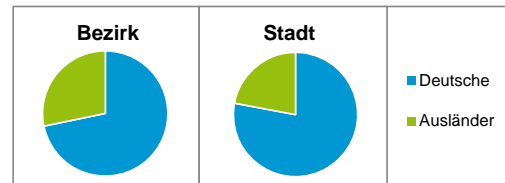

Stand: 31.12.2016

Geschlecht

Altersgruppe

Nationalität

Familienstand

Bevölkerungsveränderung

Statistischer Bezirk: 10 Ludwigsfeld

Haushalte	Bezirk		Stadt	
	Zahl	%	Zahl	%
Alleinerziehende	363	5,8		4,1
sonstige Haushalte	5 949	94,2		95,9
zusammen	6 312	100,0		100,0