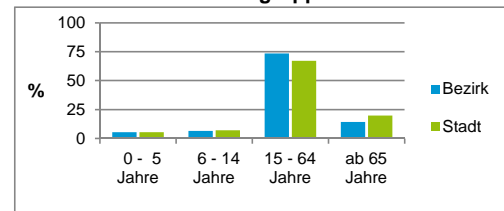

2) Anteil an der Bevölkerung insgesamt

Stand: 31.12.2016

	Bezirk		Stadt	
	Zahl	%	Zahl	%
Einwohner nach Familienstand				
ledig	9 487	52,6		43,9
verheiratet	5 904	32,7		40,6
verwitwet	906	5,0		6,7
geschieden	1 745	9,7		8,8

Stand: 31.12.2016

	Bezirk		Stadt	
	Bevölkerungsveränderung			
Einwohner 2015	17 835		526 920	
Einwohner 2011	16 787		503 402	
Veränderung 2016 gegenüber 2015 in %	1,2		0,5	
Veränderung 2016 gegenüber 2011 in %	7,5		5,2	

Stand: 31.12.2016

Geschlecht

Altersgruppe

Nationalität

Familienstand

Bevölkerungsveränderung

Statistischer Bezirk: 11 Glockenhof

Haushalte	Bezirk		Stadt	
	Zahl	%	Zahl	%
Alleinerziehende	410	4,0		4,1
sonstige Haushalte	9 782	96,0		95,9
zusammen	10 192	100,0		100,0