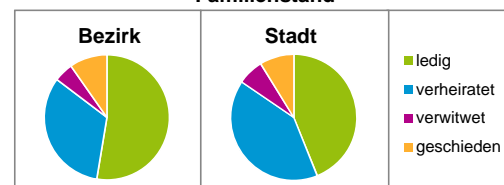

Stand: 31.12.2016

Geschlecht

Altersgruppe

Nationalität

Familienstand

Bevölkerungsveränderung

Statistischer Bezirk: 11 Glockenhof

Haushalte	Bezirk		Stadt	
	Zahl	%	Zahl	%
Alleinerziehende	410	4,0		4,1
sonstige Haushalte	9 782	96,0		95,9
zusammen	10 192	100,0		100,0