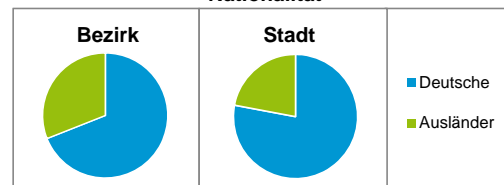

Stand: 31.12.2016

Geschlecht

Altersgruppe

Nationalität

Familienstand

Bevölkerungsveränderung

Statistischer Bezirk: 11 Glockenhof

Haushalte	Bezirk		Stadt	
	Zahl	%	Zahl	%
Alleinerziehende	410	4,0		4,1
sonstige Haushalte	9 782	96,0		95,9
zusammen	10 192	100,0		100,0