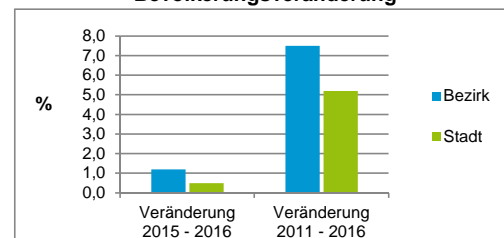

Stand: 31.12.2016

Geschlecht

Altersgruppe

Nationalität

Familienstand

Bevölkerungsveränderung

Statistischer Bezirk: 11 Glockenhof

Haushalte	Bezirk		Stadt	
	Zahl	%	Zahl	%
Alleinerziehende	410	4,0		4,1
sonstige Haushalte	9 782	96,0		95,9
zusammen	10 192	100,0		100,0