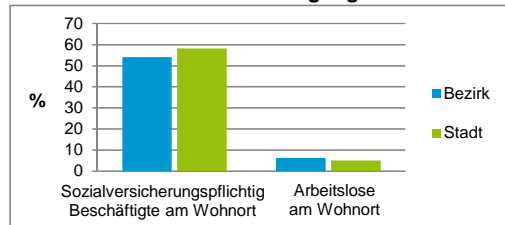

4) MFH= Mehrfamilienhäuser

Stand: 31.12.2016

Erwerbsbeteiligung	Bezirk		Stadt	
	Zahl	% ⁵⁾	Zahl	% ⁵⁾
Sozialversicherungspflichtig Beschäftigte am Wohnort	7 160	54,0		58,2
Arbeitslose am Wohnort	820	6,2		5,0

5) %-Anteil an der erwerbsfähigen Bevölkerung

Stand: 31.12.2016

Quelle: Bundesagentur für Arbeit

Kraftfahrzeuge	Bezirk		Stadt	
	Zahl	%	Zahl	%
Anzahl der Pkw/Kombi	5 317		238 901	
Pkw/Kombi je 1 000 Einwohner	295		451	
Pkw/Kombi mit Dieselmotor, Anteil in %	31,7		35,3	

Stand: 31.12.2016

Anteil Haushalte Alleinerziehende

Baualtersgruppen

Wohnungsarten

Erwerbsbeteiligung

Anteil Pkw mit Dieselmotoren

Impressum

Herausgeber: