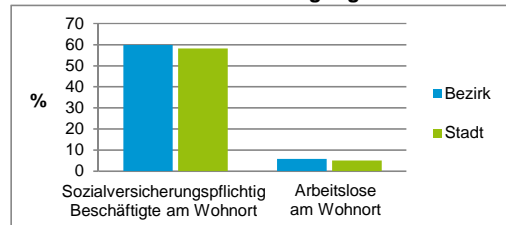

4) MFH= Mehrfamilienhäuser

Stand: 31.12.2016

Erwerbsbeteiligung	Bezirk		Stadt	
	Zahl	% ⁵⁾	Zahl	% ⁵⁾
Sozialversicherungspflichtig Beschäftigte am Wohnort	4 280	59,8		58,2
Arbeitslose am Wohnort	406	5,7		5,0

5) %-Anteil an der erwerbsfähigen Bevölkerung

Stand: 31.12.2016

Quelle: Bundesagentur für Arbeit

Kraftfahrzeuge	Bezirk		Stadt	
	Zahl	%	Zahl	%
Anzahl der Pkw/Kombi	3 549		238 901	
Pkw/Kombi je 1 000 Einwohner	329		451	
Pkw/Kombi mit Dieselmotor, Anteil in %	29,8		35,3	

Stand: 31.12.2016

Anteil Haushalte Alleinerziehende

Baualtersgruppen

Wohnungsarten

Erwerbsbeteiligung

Anteil Pkw mit Dieselmotoren

Impressum

Herausgeber: