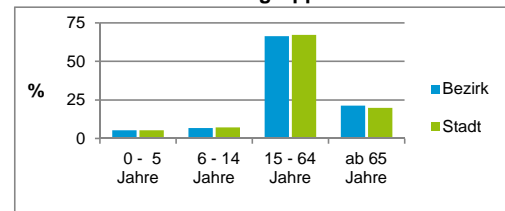

2) Anteil an der Bevölkerung insgesamt

Stand: 31.12.2016

Einwohner nach Familienstand	Bezirk		Stadt	
	Zahl	%	Zahl	%
ledig	4 706	43,6		43,9
verheiratet	4 153	38,5		40,6
verwitwet	865	8,0		6,7
geschieden	1 067	9,9		8,8

Stand: 31.12.2016

Bevölkerungsveränderung	Bezirk	Stadt
	Einwohner 2015	10 909
Einwohner 2011	10 495	503 402
Veränderung 2016 gegenüber 2015 in %	-1,1	0,5
Veränderung 2016 gegenüber 2011 in %	2,8	5,2

Stand: 31.12.2016

Geschlecht

Altersgruppe

Nationalität

Familienstand

Bevölkerungsveränderung

Statistischer Bezirk: 14 Hummelstein

Haushalte	Bezirk		Stadt	
	Zahl	%	Zahl	%
Alleinerziehende	237	4,0		4,1
sonstige Haushalte	5 740	96,0		95,9
zusammen	5 977	100,0		100,0