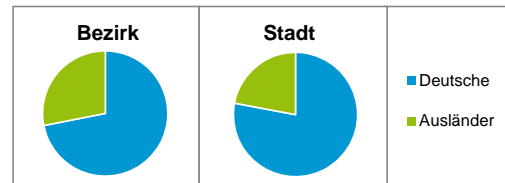

Nationalität