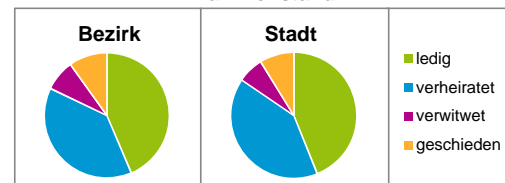

Geschlecht

Altersgruppe

Nationalität

Familienstand

Bevölkerungsveränderung

Statistischer Bezirk: 14 Hummelstein

Haushalte	Bezirk		Stadt	
	Zahl	%	Zahl	%
Alleinerziehende	237	4,0		4,1
sonstige Haushalte	5 740	96,0		95,9
zusammen	5 977	100,0		100,0