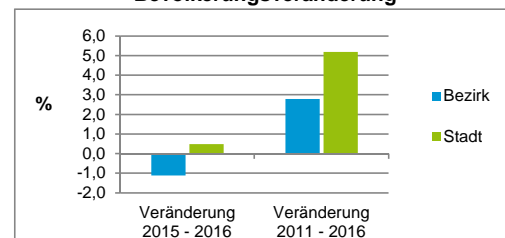

Geschlecht

Altersgruppe

Nationalität

Familienstand

Bevölkerungsveränderung

Statistischer Bezirk: 14 Hummelstein

Haushalte	Bezirk		Stadt	
	Zahl	%	Zahl	%
Alleinerziehende	237	4,0		4,1
sonstige Haushalte	5 740	96,0		95,9
zusammen	5 977	100,0		100,0