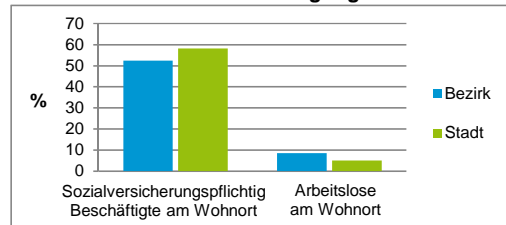

4) MFH= Mehrfamilienhäuser

Stand: 31.12.2016

Erwerbsbeteiligung	Bezirk		Stadt
	Zahl	% ⁵⁾	% ⁵⁾
Sozialversicherungspflichtig Beschäftigte am Wohnort	2 064	52,3	58,2
Arbeitslose am Wohnort	334	8,5	5,0

5) %-Anteil an der erwerbsfähigen Bevölkerung

Stand: 31.12.2016

Quelle: Bundesagentur für Arbeit

Kraftfahrzeuge	Bezirk		Stadt
	Zahl		
Anzahl der Pkw/Kombi	2 320		238 901
Pkw/Kombi je 1 000 Einwohner	398		451
Pkw/Kombi mit Dieselmotor, Anteil in %	45,3		35,3

Stand: 31.12.2016

Anteil Haushalte Alleinerziehende

Baualtersgruppen

Wohnungsarten

Erwerbsbeteiligung

Anteil Pkw mit Dieselmotoren

Impressum

Herausgeber: