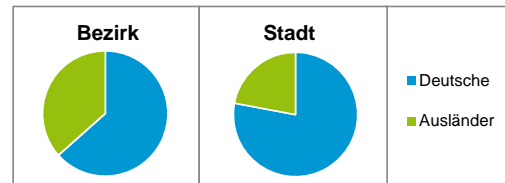

Stand: 31.12.2016

Geschlecht

Altersgruppe

Nationalität

Familienstand

Bevölkerungsveränderung

Statistischer Bezirk: 21 Sündersbühl

Haushalte	Bezirk		Stadt
	Zahl	%	%
Alleinerziehende	162	5,6	4,1
sonstige Haushalte	2 717	94,4	95,9
zusammen	2 879	100,0	100,0