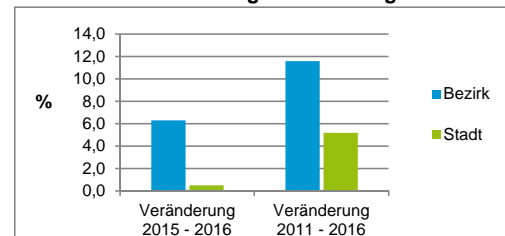

Stand: 31.12.2016

Geschlecht

Altersgruppe

Nationalität

Familienstand

Bevölkerungsveränderung

Statistischer Bezirk: 21 Sündersbühl

Haushalte	Bezirk		Stadt
	Zahl	%	%
Alleinerziehende	162	5,6	4,1
sonstige Haushalte	2 717	94,4	95,9
zusammen	2 879	100,0	100,0