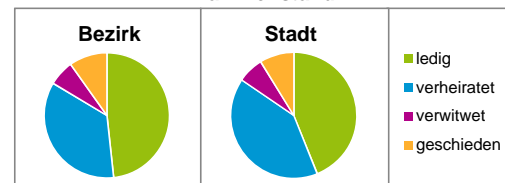

Stand: 31.12.2016

Geschlecht

Altersgruppe

Nationalität

Familienstand

Bevölkerungsveränderung

Statistischer Bezirk: 21 Sündersbühl

Haushalte	Bezirk		Stadt
	Zahl	%	%
Alleinerziehende	162	5,6	4,1
sonstige Haushalte	2 717	94,4	95,9
zusammen	2 879	100,0	100,0