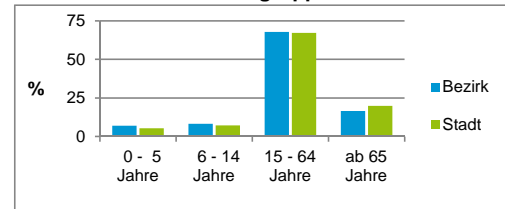

2) Anteil an der Bevölkerung insgesamt

Stand: 31.12.2016

Einwohner nach Familienstand	Bezirk		Stadt	
	Zahl	%	Zahl	%
ledig	2 812	48,2		43,9
verheiratet	2 059	35,3		40,6
verwitwet	384	6,6		6,7
geschieden	573	9,8		8,8

Stand: 31.12.2016

Bevölkerungsveränderung	Bezirk		Stadt	
	Einwohner 2015	5 482		526 920
Einwohner 2011	5 221		503 402	
Veränderung 2016 gegenüber 2015 in %	6,3		0,5	
Veränderung 2016 gegenüber 2011 in %	11,6		5,2	

Stand: 31.12.2016

Geschlecht

Altersgruppe

Nationalität

Familienstand

Bevölkerungsveränderung

Statistischer Bezirk: 21 Sündersbühl

Haushalte	Bezirk		Stadt
	Zahl	%	%
Alleinerziehende	162	5,6	4,1
sonstige Haushalte	2 717	94,4	95,9
zusammen	2 879	100,0	100,0