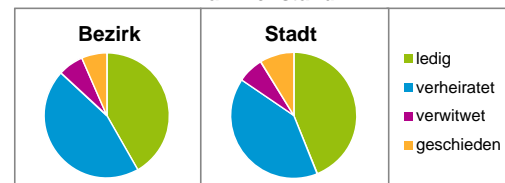

Stand: 31.12.2016

Geschlecht

Altersgruppe

Nationalität

Familienstand

Bevölkerungsveränderung

Statistischer Bezirk: 35 Altenfurt Nord

Haushalte	Bezirk		Stadt
	Zahl	%	%
Alleinerziehende	24	4,2	4,1
sonstige Haushalte	547	95,8	95,9
zusammen	571	100,0	100,0