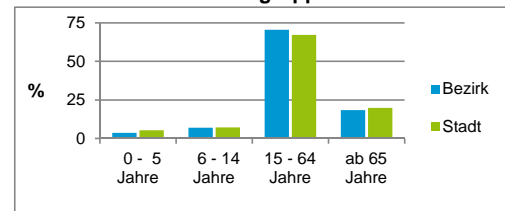

2) Anteil an der Bevölkerung insgesamt

Stand: 31.12.2016

	Bezirk		Stadt	
	Zahl	%	Zahl	%
Einwohner nach Familienstand				
ledig	524	41,8		43,9
verheiratet	566	45,1		40,6
verwitwet	83	6,6		6,7
geschieden	82	6,5		8,8

Stand: 31.12.2016

	Bezirk	Stadt
Bevölkerungsveränderung		
Einwohner 2015	1 266	526 920
Einwohner 2011	1 213	503 402
Veränderung 2016 gegenüber 2015 in %	-0,9	0,5
Veränderung 2016 gegenüber 2011 in %	3,5	5,2

Stand: 31.12.2016

Geschlecht

Altersgruppe

Nationalität

Familienstand

Bevölkerungsveränderung

Statistischer Bezirk: 35 Altenfurt Nord

Haushalte	Bezirk		Stadt
	Zahl	%	%
Alleinerziehende	24	4,2	4,1
sonstige Haushalte	547	95,8	95,9
zusammen	571	100,0	100,0