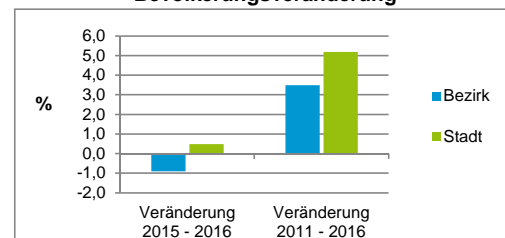

Stand: 31.12.2016

Geschlecht

Altersgruppe

Nationalität

Familienstand

Bevölkerungsveränderung

Statistischer Bezirk: 35 Altenfurt Nord

Haushalte	Bezirk		Stadt
	Zahl	%	%
Alleinerziehende	24	4,2	4,1
sonstige Haushalte	547	95,8	95,9
zusammen	571	100,0	100,0