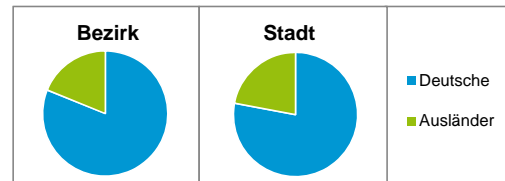

Stand: 31.12.2016

Geschlecht

Altersgruppe

Nationalität

Familienstand

Bevölkerungsveränderung

Statistischer Bezirk: 35 Altenfurt Nord

Haushalte	Bezirk		Stadt
	Zahl	%	%
Alleinerziehende	24	4,2	4,1
sonstige Haushalte	547	95,8	95,9
zusammen	571	100,0	100,0