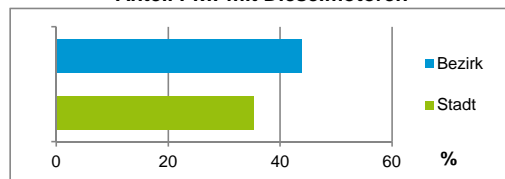

4) MFH= Mehrfamilienhäuser

Stand: 31.12.2016

Erwerbsbeteiligung	Bezirk		Stadt
	Zahl	% ⁵⁾	% ⁵⁾
Sozialversicherungspflichtig Beschäftigte am Wohnort	513	57,9	58,2
Arbeitslose am Wohnort	30	3,4	5,0

5) %-Anteil an der erwerbsfähigen Bevölkerung

Stand: 31.12.2016

Quelle: Bundesagentur für Arbeit

Kraftfahrzeuge	Bezirk		Stadt
	Zahl		
Anzahl der Pkw/Kombi	832		238 901
Pkw/Kombi je 1 000 Einwohner	663		451
Pkw/Kombi mit Dieselmotor, Anteil in %	43,9		35,3

Stand: 31.12.2016

Anteil Haushalte Alleinerziehende

Baualtersgruppen

Wohnungsarten

Erwerbsbeteiligung

Anteil Pkw mit Dieselmotoren

Impressum

Herausgeber: