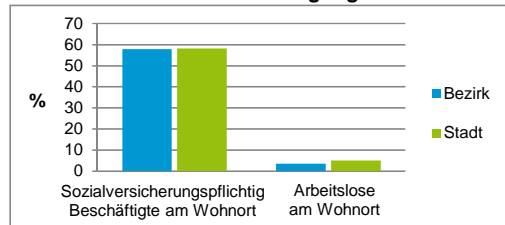

4) MFH= Mehrfamilienhäuser

Stand: 31.12.2016

Erwerbsbeteiligung	Bezirk		Stadt
	Zahl	% ⁵⁾	% ⁵⁾
Sozialversicherungspflichtig Beschäftigte am Wohnort	513	57,9	58,2
Arbeitslose am Wohnort	30	3,4	5,0

5) %-Anteil an der erwerbsfähigen Bevölkerung

Stand: 31.12.2016

Quelle: Bundesagentur für Arbeit

Kraftfahrzeuge	Bezirk		Stadt
	Zahl		
Anzahl der Pkw/Kombi	832		238 901
Pkw/Kombi je 1 000 Einwohner	663		451
Pkw/Kombi mit Dieselmotor, Anteil in %	43,9		35,3

Stand: 31.12.2016

Anteil Haushalte Alleinerziehende

Baualtersgruppen

Wohnungsarten

Erwerbsbeteiligung

Anteil Pkw mit Dieselmotoren

Impressum

Herausgeber: