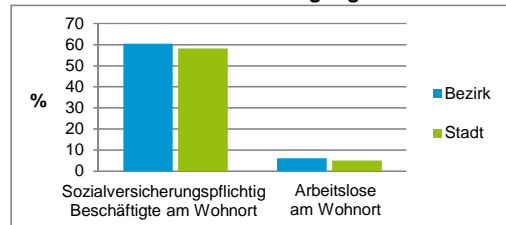

4) MFH= Mehrfamilienhäuser

Stand: 31.12.2016

Erwerbsbeteiligung	Bezirk		Stadt
	Zahl	% ⁵⁾	% ⁵⁾
Sozialversicherungspflichtig Beschäftigte am Wohnort	1 733	60,4	58,2
Arbeitslose am Wohnort	173	6,0	5,0

5) %-Anteil an der erwerbsfähigen Bevölkerung

Stand: 31.12.2016

Quelle: Bundesagentur für Arbeit

Kraftfahrzeuge	Bezirk		Stadt
	Zahl		
Anzahl der Pkw/Kombi	1 446		238 901
Pkw/Kombi je 1 000 Einwohner	340		451
Pkw/Kombi mit Dieselmotor, Anteil in %	32,7		35,3

Stand: 31.12.2016

Anteil Haushalte Alleinerziehende

Baualtersgruppen

Wohnungsarten

Erwerbsbeteiligung

Anteil Pkw mit Dieselmotoren

Impressum

Herausgeber: