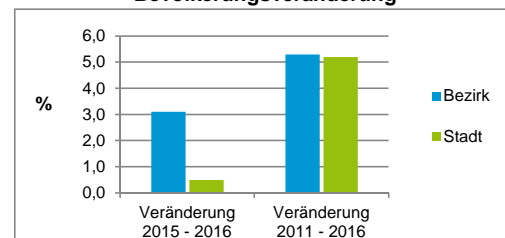

Stand: 31.12.2016

Geschlecht

Altersgruppe

Nationalität

Familienstand

Bevölkerungsveränderung

Statistischer Bezirk: 40 Hasenbuck

Haushalte	Bezirk		Stadt
	Zahl	%	%
Alleinerziehende	114	5,4	4,1
sonstige Haushalte	2 001	94,6	95,9
zusammen	2 115	100,0	100,0