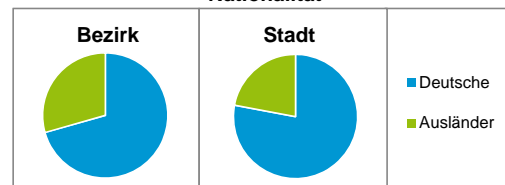

Stand: 31.12.2016

Geschlecht

Altersgruppe

Nationalität

Familienstand

Bevölkerungsveränderung

Statistischer Bezirk: 40 Hasenbuck

Haushalte	Bezirk		Stadt
	Zahl	%	%
Alleinerziehende	114	5,4	4,1
sonstige Haushalte	2 001	94,6	95,9
zusammen	2 115	100,0	100,0