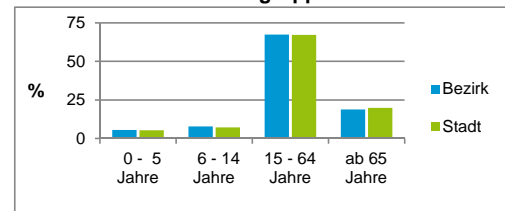

2) Anteil an der Bevölkerung insgesamt

Stand: 31.12.2016

Einwohner nach Familienstand	Bezirk		Stadt	
	Zahl	%	Zahl	%
ledig	1 887	44,3		43,9
verheiratet	1 535	36,1		40,6
verwitwet	352	8,3		6,7
geschieden	481	11,3		8,8

Stand: 31.12.2016

Bevölkerungsveränderung	Bezirk		Stadt	
		Zahl	%	Zahl
Einwohner 2015	4 129		526 920	
Einwohner 2011	4 041		503 402	
Veränderung 2016 gegenüber 2015 in %	3,1		0,5	
Veränderung 2016 gegenüber 2011 in %	5,3		5,2	

Stand: 31.12.2016

Geschlecht

Altersgruppe

Nationalität

Familienstand

Bevölkerungsveränderung

Statistischer Bezirk: 40 Hasenbuck

Haushalte	Bezirk		Stadt
	Zahl	%	%
Alleinerziehende	114	5,4	4,1
sonstige Haushalte	2 001	94,6	95,9
zusammen	2 115	100,0	100,0