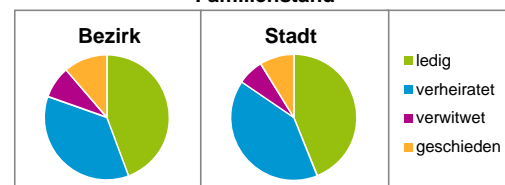

Stand: 31.12.2016

Geschlecht

Altersgruppe

Nationalität

Familienstand

Bevölkerungsveränderung

Statistischer Bezirk: 40 Hasenbuck

Haushalte	Bezirk		Stadt
	Zahl	%	%
Alleinerziehende	114	5,4	4,1
sonstige Haushalte	2 001	94,6	95,9
zusammen	2 115	100,0	100,0