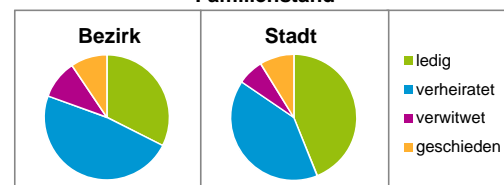

Stand: 31.12.2016

Geschlecht

Altersgruppe

Nationalität

Familienstand

Bevölkerungsveränderung

Statistischer Bezirk: 51 Röthenbach West

Haushalte	Bezirk		Stadt
	Zahl	%	%
Alleinerziehende	161	3,7	4,1
sonstige Haushalte	4 184	96,3	95,9
zusammen	4 345	100,0	100,0