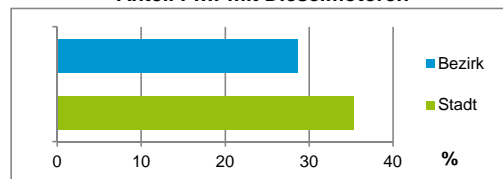

4) MFH= Mehrfamilienhäuser

Stand: 31.12.2016

Erwerbsbeteiligung	Bezirk		Stadt
	Zahl	% ⁵⁾	% ⁵⁾
Sozialversicherungspflichtig Beschäftigte am Wohnort	3 136	63,0	58,2
Arbeitslose am Wohnort	226	4,5	5,0

5) %-Anteil an der erwerbsfähigen Bevölkerung

Stand: 31.12.2016

Quelle: Bundesagentur für Arbeit

Kraftfahrzeuge	Bezirk		Stadt
	Zahl	%	%
Anzahl der Pkw/Kombi	3 839		238 901
Pkw/Kombi je 1 000 Einwohner	453		451
Pkw/Kombi mit Dieselmotor, Anteil in %	28,6		35,3

Stand: 31.12.2016

Anteil Haushalte Alleinerziehende

Baualtersgruppen

Wohnungsarten

Erwerbsbeteiligung

Anteil Pkw mit Dieselmotoren

Impressum

Herausgeber: