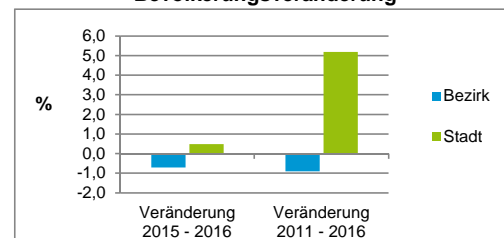

Stand: 31.12.2016

Geschlecht

Altersgruppe

Nationalität

Familienstand

Bevölkerungsveränderung

Statistischer Bezirk: 51 Röthenbach West

Haushalte	Bezirk		Stadt
	Zahl	%	%
Alleinerziehende	161	3,7	4,1
sonstige Haushalte	4 184	96,3	95,9
zusammen	4 345	100,0	100,0