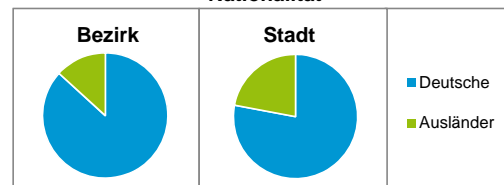

Stand: 31.12.2016

Geschlecht

Altersgruppe

Nationalität

Familienstand

Bevölkerungsveränderung

Statistischer Bezirk: 51 Röthenbach West

Haushalte	Bezirk		Stadt
	Zahl	%	%
Alleinerziehende	161	3,7	4,1
sonstige Haushalte	4 184	96,3	95,9
zusammen	4 345	100,0	100,0