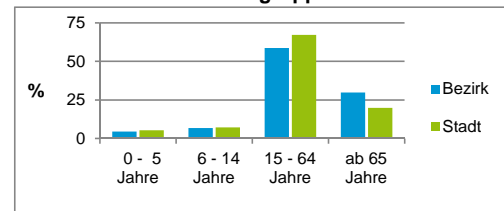

2) Anteil an der Bevölkerung insgesamt

Stand: 31.12.2016

	Bezirk		Stadt	
	Zahl	%	Zahl	%
Einwohner nach Familienstand				
ledig	2 749	32,4		43,9
verheiratet	4 077	48,1		40,6
verwitwet	849	10,0		6,7
geschieden	799	9,4		8,8

Stand: 31.12.2016

	Bezirk		Stadt	
	Bevölkerungsveränderung			
Einwohner 2015	8 537			526 920
Einwohner 2011	8 549			503 402
Veränderung 2016 gegenüber 2015 in %	-0,7			0,5
Veränderung 2016 gegenüber 2011 in %	-0,9			5,2

Stand: 31.12.2016

Geschlecht

Altersgruppe

Nationalität

Familienstand

Bevölkerungsveränderung

Statistischer Bezirk: 51 Röthenbach West

Haushalte	Bezirk		Stadt
	Zahl	%	%
Alleinerziehende	161	3,7	4,1
sonstige Haushalte	4 184	96,3	95,9
zusammen	4 345	100,0	100,0