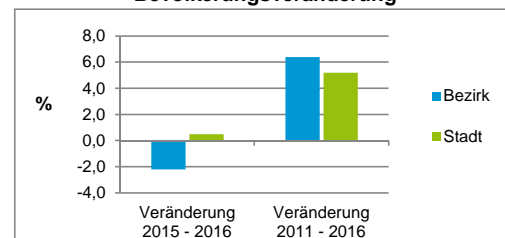

Stand: 31.12.2016

Geschlecht

Altersgruppe

Nationalität

Familienstand

Bevölkerungsveränderung

Statistischer Bezirk: 64 Eberhardshof

Haushalte	Bezirk		Stadt
	Zahl	%	%
Alleinerziehende	213	4,3	4,1
sonstige Haushalte	4 733	95,7	95,9
zusammen	4 946	100,0	100,0