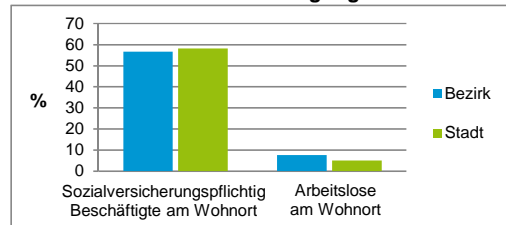

4) MFH= Mehrfamilienhäuser

Stand: 31.12.2016

Erwerbsbeteiligung	Bezirk		Stadt
	Zahl	% ⁵⁾	% ⁵⁾
Sozialversicherungspflichtig Beschäftigte am Wohnort	3 657	56,6	58,2
Arbeitslose am Wohnort	482	7,5	5,0

5) %-Anteil an der erwerbsfähigen Bevölkerung

Stand: 31.12.2016

Quelle: Bundesagentur für Arbeit

Kraftfahrzeuge	Bezirk		Stadt
	Zahl	%	%
Anzahl der Pkw/Kombi	3 432		238 901
Pkw/Kombi je 1 000 Einwohner	373		451
Pkw/Kombi mit Dieselmotor, Anteil in %	39,6		35,3

Stand: 31.12.2016

Anteil Haushalte Alleinerziehende

Baualtersgruppen

Wohnungsarten

Erwerbsbeteiligung

Anteil Pkw mit Dieselmotoren

Impressum

Herausgeber: