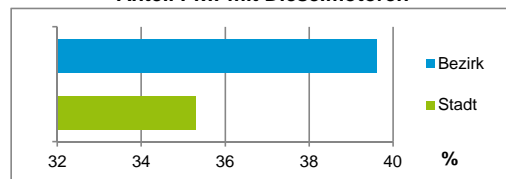

4) MFH= Mehrfamilienhäuser

Stand: 31.12.2016

Erwerbsbeteiligung	Bezirk		Stadt
	Zahl	% ⁵⁾	% ⁵⁾
Sozialversicherungspflichtig Beschäftigte am Wohnort	3 657	56,6	58,2
Arbeitslose am Wohnort	482	7,5	5,0

5) %-Anteil an der erwerbsfähigen Bevölkerung

Stand: 31.12.2016

Quelle: Bundesagentur für Arbeit

Kraftfahrzeuge	Bezirk		Stadt
	Zahl	%	%
Anzahl der Pkw/Kombi	3 432		238 901
Pkw/Kombi je 1 000 Einwohner	373		451
Pkw/Kombi mit Dieselmotor, Anteil in %	39,6		35,3

Stand: 31.12.2016

Anteil Haushalte Alleinerziehende

Baualtersgruppen

Wohnungsarten

Erwerbsbeteiligung

Anteil Pkw mit Dieselmotoren

Impressum

Herausgeber: