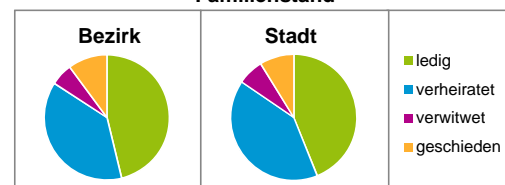

Stand: 31.12.2016

Geschlecht

Altersgruppe

Nationalität

Familienstand

Bevölkerungsveränderung

Statistischer Bezirk: 64 Eberhardshof

Haushalte	Bezirk		Stadt
	Zahl	%	%
Alleinerziehende	213	4,3	4,1
sonstige Haushalte	4 733	95,7	95,9
zusammen	4 946	100,0	100,0