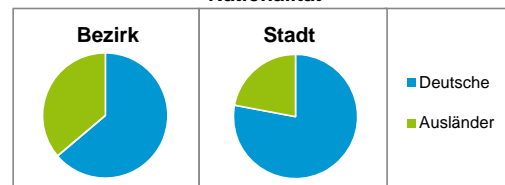

Stand: 31.12.2016

Geschlecht

Altersgruppe

Nationalität

Familienstand

Bevölkerungsveränderung

Statistischer Bezirk: 64 Eberhardshof

Haushalte	Bezirk		Stadt
	Zahl	%	%
Alleinerziehende	213	4,3	4,1
sonstige Haushalte	4 733	95,7	95,9
zusammen	4 946	100,0	100,0