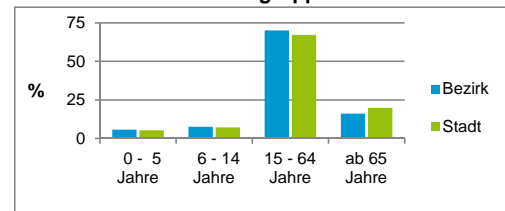

2) Anteil an der Bevölkerung insgesamt

Stand: 31.12.2016

	Bezirk		Stadt	
	Zahl	%	Zahl	%
Einwohner nach Familienstand				
ledig	4 256	46,2		43,9
verheiratet	3 493	37,9		40,6
verwitwet	528	5,7		6,7
geschieden	932	10,1		8,8

Stand: 31.12.2016

	Bezirk	Stadt
	Bevölkerungsveränderung	
Einwohner 2015	9 418	526 920
Einwohner 2011	8 658	503 402
Veränderung 2016 gegenüber 2015 in %	-2,2	0,5
Veränderung 2016 gegenüber 2011 in %	6,4	5,2

Stand: 31.12.2016

Geschlecht

Altersgruppe

Nationalität

Familienstand

Bevölkerungsveränderung

Statistischer Bezirk: 64 Eberhardshof

Haushalte	Bezirk		Stadt
	Zahl	%	%
Alleinerziehende	213	4,3	4,1
sonstige Haushalte	4 733	95,7	95,9
zusammen	4 946	100,0	100,0