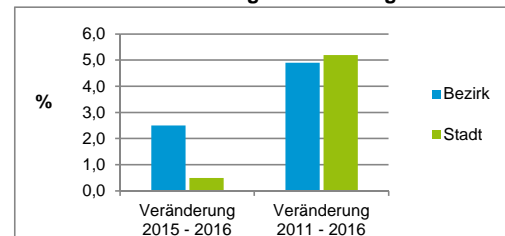

Stand: 31.12.2016

Geschlecht

Altersgruppe

Nationalität

Familienstand

Bevölkerungsveränderung

Statistischer Bezirk: 74 Thon

Haushalte	Bezirk		Stadt
	Zahl	%	%
Alleinerziehende	66	2,7	4,1
sonstige Haushalte	2 391	97,3	95,9
zusammen	2 457	100,0	100,0