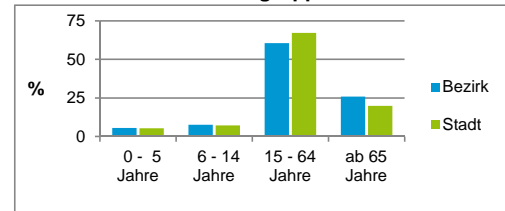

2) Anteil an der Bevölkerung insgesamt

Stand: 31.12.2016

	Bezirk		Stadt	
	Zahl	%	Zahl	%
Einwohner nach Familienstand				
ledig	1 813	36,0		43,9
verheiratet	2 474	49,1		40,6
verwitwet	396	7,9		6,7
geschieden	356	7,1		8,8

Stand: 31.12.2016

	Bezirk		Stadt	
	Bevölkerungsveränderung			
Einwohner 2015	4 915			526 920
Einwohner 2011	4 803			503 402
Veränderung 2016 gegenüber 2015 in %	2,5			0,5
Veränderung 2016 gegenüber 2011 in %	4,9			5,2

Stand: 31.12.2016

Geschlecht

Altersgruppe

Nationalität

Familienstand

Bevölkerungsveränderung

Statistischer Bezirk: 74 Thon

Haushalte	Bezirk		Stadt
	Zahl	%	%
Alleinerziehende	66	2,7	4,1
sonstige Haushalte	2 391	97,3	95,9
zusammen	2 457	100,0	100,0