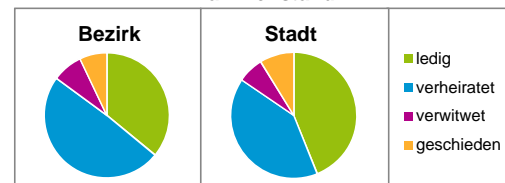

Stand: 31.12.2016

Geschlecht

Altersgruppe

Nationalität

Familienstand

Bevölkerungsveränderung

Statistischer Bezirk: 74 Thon

Haushalte	Bezirk		Stadt
	Zahl	%	%
Alleinerziehende	66	2,7	4,1
sonstige Haushalte	2 391	97,3	95,9
zusammen	2 457	100,0	100,0