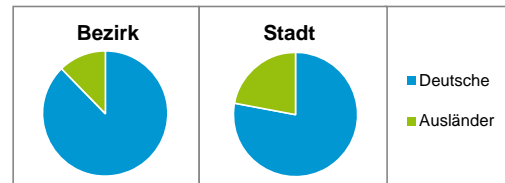

Stand: 31.12.2016

Geschlecht

Altersgruppe

Nationalität

Familienstand

Bevölkerungsveränderung

Statistischer Bezirk: 74 Thon

Haushalte	Bezirk		Stadt
	Zahl	%	%
Alleinerziehende	66	2,7	4,1
sonstige Haushalte	2 391	97,3	95,9
zusammen	2 457	100,0	100,0