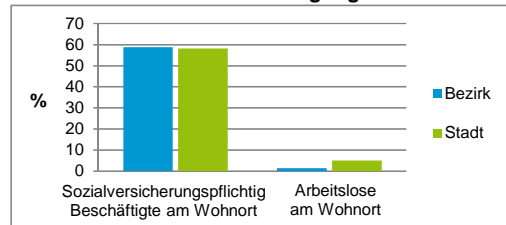

4) MFH= Mehrfamilienhäuser

Stand: 31.12.2016

Erwerbsbeteiligung	Bezirk		Stadt
	Zahl	% ⁵⁾	% ⁵⁾
Sozialversicherungspflichtig Beschäftigte am Wohnort	1 794	58,7	58,2
Arbeitslose am Wohnort	43	1,4	5,0

5) %-Anteil an der erwerbsfähigen Bevölkerung

Stand: 31.12.2016

Quelle: Bundesagentur für Arbeit

Kraftfahrzeuge	Bezirk		Stadt
	Zahl		
Anzahl der Pkw/Kombi	3 194		238 901
Pkw/Kombi je 1 000 Einwohner	634		451
Pkw/Kombi mit Dieselmotor, Anteil in %	33,8		35,3

Stand: 31.12.2016

Anteil Haushalte Alleinerziehende

Baualtersgruppen

Wohnungsarten

Erwerbsbeteiligung

Anteil Pkw mit Dieselmotoren

Impressum

Herausgeber: