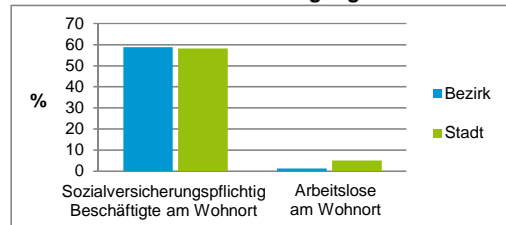

4) MFH= Mehrfamilienhäuser

Stand: 31.12.2016

Erwerbsbeteiligung	Bezirk		Stadt
	Zahl	% ⁵⁾	% ⁵⁾
Sozialversicherungspflichtig Beschäftigte am Wohnort	305	58,7	58,2
Arbeitslose am Wohnort	6	1,2	5,0

5) %-Anteil an der erwerbsfähigen Bevölkerung

Stand: 31.12.2016

Quelle: Bundesagentur für Arbeit

Kraftfahrzeuge	Bezirk		Stadt
	Zahl	%	%
Anzahl der Pkw/Kombi	502		238 901
Pkw/Kombi je 1 000 Einwohner	628		451
Pkw/Kombi mit Dieselmotor, Anteil in %	30,3		35,3

Stand: 31.12.2016

Anteil Haushalte Alleinerziehende

Baualtersgruppen

Wohnungsarten

Erwerbsbeteiligung

Anteil Pkw mit Dieselmotoren

Impressum

Herausgeber: