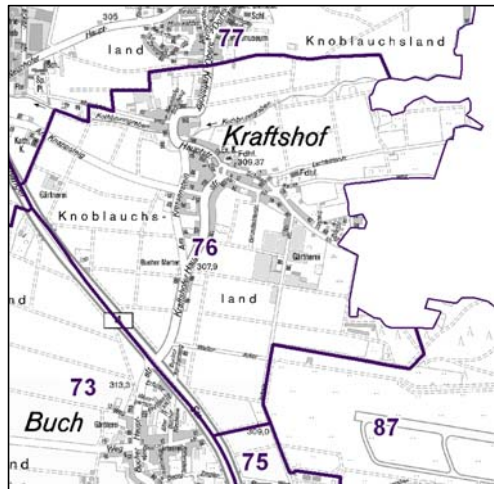

Bezirksdatenblätter Nürnberg 2016

Statistischer Bezirk: 76 Kraftshof

	Bezirk		Gesamtstadt	
Fläche in ha	239		18 640	
Bevölkerung ¹⁾	800		529 407	
Einwohner je ha	3		28	

1) Einwohner mit Hauptwohnung in Nürnberg (Melderegister 31.12.2016)

Einwohner nach Geschlecht	Bezirk		Stadt	
	Zahl	%	Zahl	%
männlich	404	50,5		49,0
weiblich	396	49,5		51,0
zusammen	800	100,0		100,0

Stand: 31.12.2016

Einwohner nach Altersgruppen	Bezirk		Stadt	
	Zahl	%	Zahl	%
0 - 5 Jahre	45	5,6		5,5
6 - 14 Jahre	75	9,4		7,3
15 - 64 Jahre	520	65,0		67,2
ab 65 Jahre	160	20,0		20,0