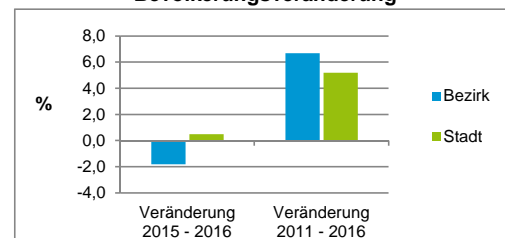

Stand: 31.12.2016

Geschlecht

Altersgruppe

Nationalität

Familienstand

Bevölkerungsveränderung

Statistischer Bezirk: 76 Kraftshof

Haushalte	Bezirk		Stadt
	Zahl	%	%
Alleinerziehende	18	4,9	4,1
sonstige Haushalte	348	95,1	95,9
zusammen	366	100,0	100,0