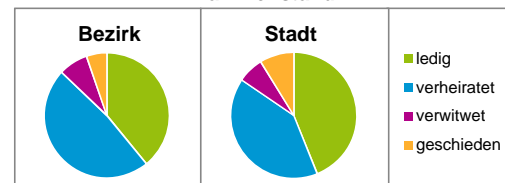

Stand: 31.12.2016

Geschlecht

Altersgruppe

Nationalität

Familienstand

Bevölkerungsveränderung

Statistischer Bezirk: 76 Kraftshof

Haushalte	Bezirk		Stadt
	Zahl	%	%
Alleinerziehende	18	4,9	4,1
sonstige Haushalte	348	95,1	95,9
zusammen	366	100,0	100,0