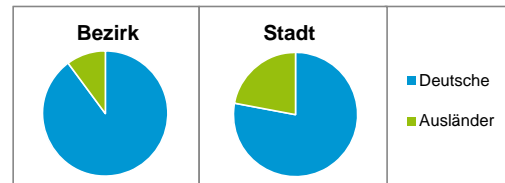

Stand: 31.12.2016

Geschlecht

Altersgruppe

Nationalität

Familienstand

Bevölkerungsveränderung

Statistischer Bezirk: 76 Kraftshof

Haushalte	Bezirk		Stadt
	Zahl	%	%
Alleinerziehende	18	4,9	4,1
sonstige Haushalte	348	95,1	95,9
zusammen	366	100,0	100,0