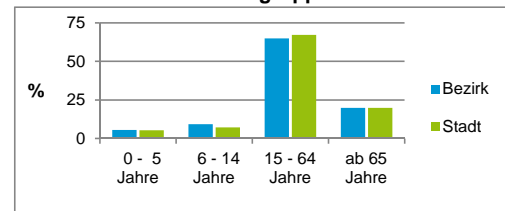

2) Anteil an der Bevölkerung insgesamt

Stand: 31.12.2016

Einwohner nach Familienstand	Bezirk		Stadt	
	Zahl	%	Zahl	%
ledig	313	39,1		43,9
verheiratet	384	48,0		40,6
verwitwet	61	7,6		6,7
geschieden	42	5,3		8,8

Stand: 31.12.2016

Bevölkerungsveränderung	Bezirk		Stadt	
		Zahl	%	Zahl
Einwohner 2015	815		526 920	
Einwohner 2011	750		503 402	
Veränderung 2016 gegenüber 2015 in %	-1,8		0,5	
Veränderung 2016 gegenüber 2011 in %	6,7		5,2	

Stand: 31.12.2016

Geschlecht

Altersgruppe

Nationalität

Familienstand

Bevölkerungsveränderung

Statistischer Bezirk: 76 Kraftshof

Haushalte	Bezirk		Stadt
	Zahl	%	%
Alleinerziehende	18	4,9	4,1
sonstige Haushalte	348	95,1	95,9
zusammen	366	100,0	100,0