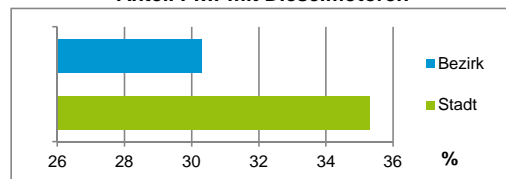

4) MFH= Mehrfamilienhäuser

Stand: 31.12.2016

Erwerbsbeteiligung	Bezirk		Stadt
	Zahl	% ⁵⁾	% ⁵⁾
Sozialversicherungspflichtig Beschäftigte am Wohnort	305	58,7	58,2
Arbeitslose am Wohnort	6	1,2	5,0

5) %-Anteil an der erwerbsfähigen Bevölkerung

Stand: 31.12.2016

Quelle: Bundesagentur für Arbeit

Kraftfahrzeuge	Bezirk		Stadt
	Zahl	%	%
Anzahl der Pkw/Kombi	502		238 901
Pkw/Kombi je 1 000 Einwohner	628		451
Pkw/Kombi mit Dieselmotor, Anteil in %	30,3		35,3

Stand: 31.12.2016

Anteil Haushalte Alleinerziehende

Baualtersgruppen

Wohnungsarten

Erwerbsbeteiligung

Anteil Pkw mit Dieselmotoren

Impressum

Herausgeber: