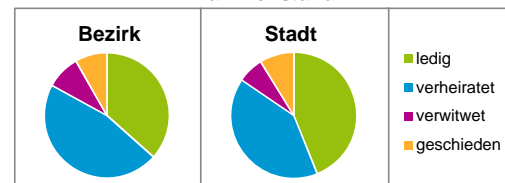

Stand: 31.12.2016

Geschlecht

Altersgruppe

Nationalität

Familienstand

Bevölkerungsveränderung

Statistischer Bezirk: 91 Erlenstegen

Haushalte	Bezirk		Stadt	
	Zahl	%	Zahl	%
Alleinerziehende	62	3,2		4,1
sonstige Haushalte	1 884	96,8		95,9
zusammen	1 946	100,0		100,0