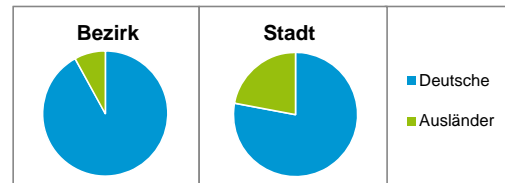

Stand: 31.12.2016

Geschlecht

Altersgruppe

Nationalität

Familienstand

Bevölkerungsveränderung

Statistischer Bezirk: 91 Erlenstegen

Haushalte	Bezirk		Stadt	
	Zahl	%	Zahl	%
Alleinerziehende	62	3,2		4,1
sonstige Haushalte	1 884	96,8		95,9
zusammen	1 946	100,0		100,0