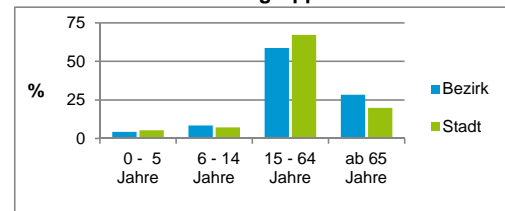

2) Anteil an der Bevölkerung insgesamt

Stand: 31.12.2016

Einwohner nach Familienstand	Bezirk		Stadt	
	Zahl	%	Zahl	%
ledig	1 468	36,6		43,9
verheiratet	1 859	46,4		40,6
verwitwet	353	8,8		6,7
geschieden	329	8,2		8,8

Stand: 31.12.2016

Bevölkerungsveränderung	Bezirk		Stadt	
		Zahl	%	Zahl
Einwohner 2015	3 986		526 920	
Einwohner 2011	3 874		503 402	
Veränderung 2016 gegenüber 2015 in %	0,6		0,5	
Veränderung 2016 gegenüber 2011 in %	3,5		5,2	

Stand: 31.12.2016

Geschlecht

Altersgruppe

Nationalität

Familienstand

Bevölkerungsveränderung

Statistischer Bezirk: 91 Erlenstegen

Haushalte	Bezirk		Stadt	
	Zahl	%	Zahl	%
Alleinerziehende	62	3,2		4,1
sonstige Haushalte	1 884	96,8		95,9
zusammen	1 946	100,0		100,0