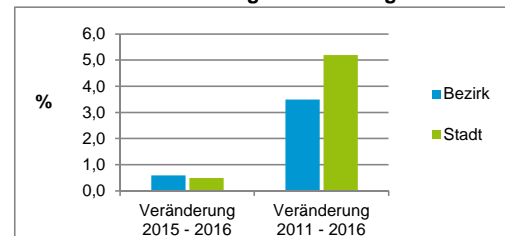

Stand: 31.12.2016

Geschlecht

Altersgruppe

Nationalität

Familienstand

Bevölkerungsveränderung

Statistischer Bezirk: 91 Erlenstegen

Haushalte	Bezirk		Stadt	
	Zahl	%	Zahl	%
Alleinerziehende	62	3,2		4,1
sonstige Haushalte	1 884	96,8		95,9
zusammen	1 946	100,0		100,0