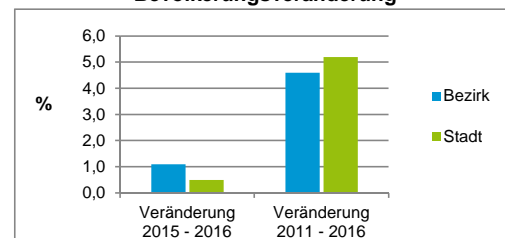

Stand: 31.12.2016

Geschlecht

Altersgruppe

Nationalität

Familienstand

Bevölkerungsveränderung

Statistischer Bezirk: 94 Laufamholz

Haushalte	Bezirk		Stadt	
	Zahl	%	Zahl	%
Alleinerziehende	167	4,1		4,1
sonstige Haushalte	3 928	95,9		95,9
zusammen	4 095	100,0		100,0