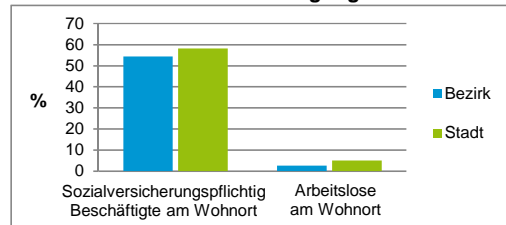

4) MFH= Mehrfamilienhäuser

Stand: 31.12.2016

Erwerbsbeteiligung	Bezirk		Stadt	
	Zahl	% ⁵⁾	Zahl	% ⁵⁾
Sozialversicherungspflichtig Beschäftigte am Wohnort	2 853	54,4		58,2
Arbeitslose am Wohnort	130	2,5		5,0

5) %-Anteil an der erwerbsfähigen Bevölkerung

Stand: 31.12.2016

Quelle: Bundesagentur für Arbeit

Kraftfahrzeuge	Bezirk		Stadt	
	Zahl		Zahl	
Anzahl der Pkw/Kombi	4 620		238 901	
Pkw/Kombi je 1 000 Einwohner	544		451	
Pkw/Kombi mit Dieselmotor, Anteil in %	31,6		35,3	

Stand: 31.12.2016

Anteil Haushalte Alleinerziehende

Baualtersgruppen

Wohnungsarten

Erwerbsbeteiligung

Anteil Pkw mit Dieselmotoren

Impressum

Herausgeber: