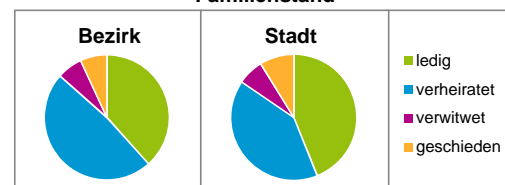

Stand: 31.12.2016

Geschlecht

Altersgruppe

Nationalität

Familienstand

Bevölkerungsveränderung

Statistischer Bezirk: 94 Laufamholz

Haushalte	Bezirk		Stadt	
	Zahl	%	Zahl	%
Alleinerziehende	167	4,1		4,1
sonstige Haushalte	3 928	95,9		95,9
zusammen	4 095	100,0		100,0