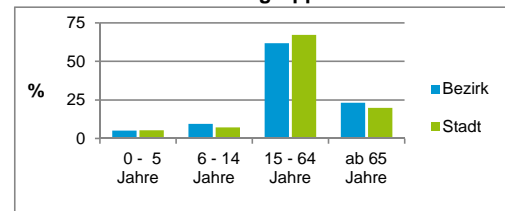

2) Anteil an der Bevölkerung insgesamt

Stand: 31.12.2016

Einwohner nach Familienstand	Bezirk		Stadt	
	Zahl	%	Zahl	%
ledig	3 261	38,4		43,9
verheiratet	4 094	48,2		40,6
verwitwet	556	6,5		6,7
geschieden	586	6,9		8,8

Stand: 31.12.2016

Bevölkerungsveränderung	Bezirk		Stadt	
	Zahl	%	Zahl	%
Einwohner 2015	8 404			526 920
Einwohner 2011	8 120			503 402
Veränderung 2016 gegenüber 2015 in %	1,1			0,5
Veränderung 2016 gegenüber 2011 in %	4,6			5,2

Stand: 31.12.2016

Geschlecht

Altersgruppe

Nationalität

Familienstand

Bevölkerungsveränderung

Statistischer Bezirk: 94 Laufamholz

Haushalte	Bezirk		Stadt	
	Zahl	%	Zahl	%
Alleinerziehende	167	4,1		4,1
sonstige Haushalte	3 928	95,9		95,9
zusammen	4 095	100,0		100,0