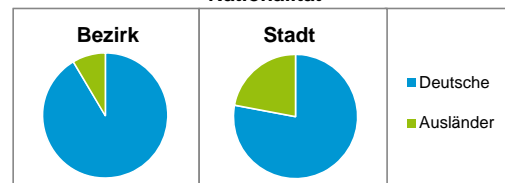

Stand: 31.12.2016

Geschlecht

Altersgruppe

Nationalität

Familienstand

Bevölkerungsveränderung

Statistischer Bezirk: 94 Laufamholz

Haushalte	Bezirk		Stadt	
	Zahl	%	Zahl	%
Alleinerziehende	167	4,1		4,1
sonstige Haushalte	3 928	95,9		95,9
zusammen	4 095	100,0		100,0