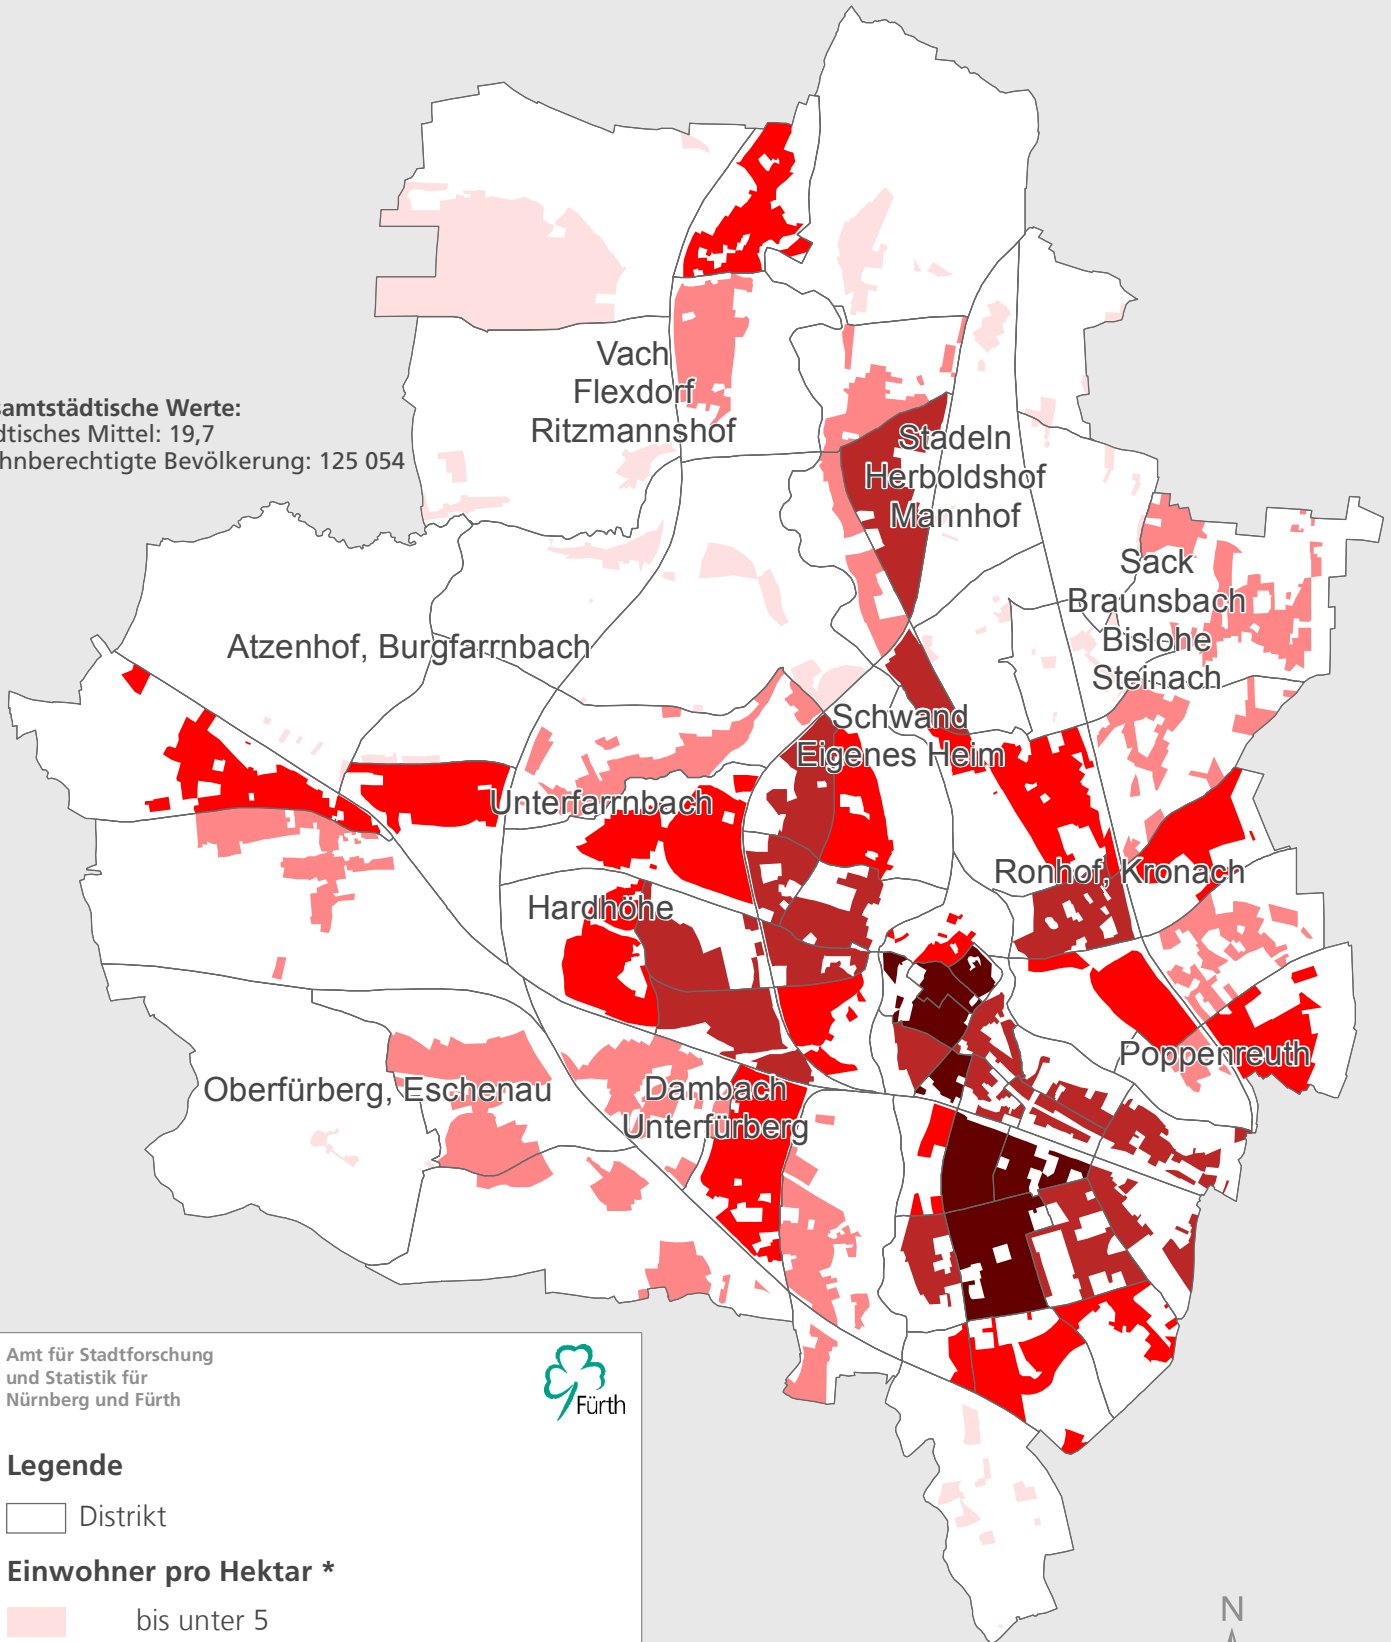

Stadt Fürth

Einwohner pro ha 2014

Gesamtstädtische Werte:
städtisches Mittel: 19,7
Wohnberechtigte Bevölkerung: 125 054

Amt für Stadtforschung
und Statistik für
Nürnberg und Fürth

Legende

□ Distrikt

Einwohner pro Hektar *

- bis unter 5
- 5 bis unter 15
- 15 bis unter 40
- 40 bis unter 120
- 120 und mehr

* Darstellung der bewohnten Fläche

0 1 2km

Raumbezugssystem 2015 (Amt für Stadtforschung und Statistik)
Einwohnermelderegister 31.12.2014