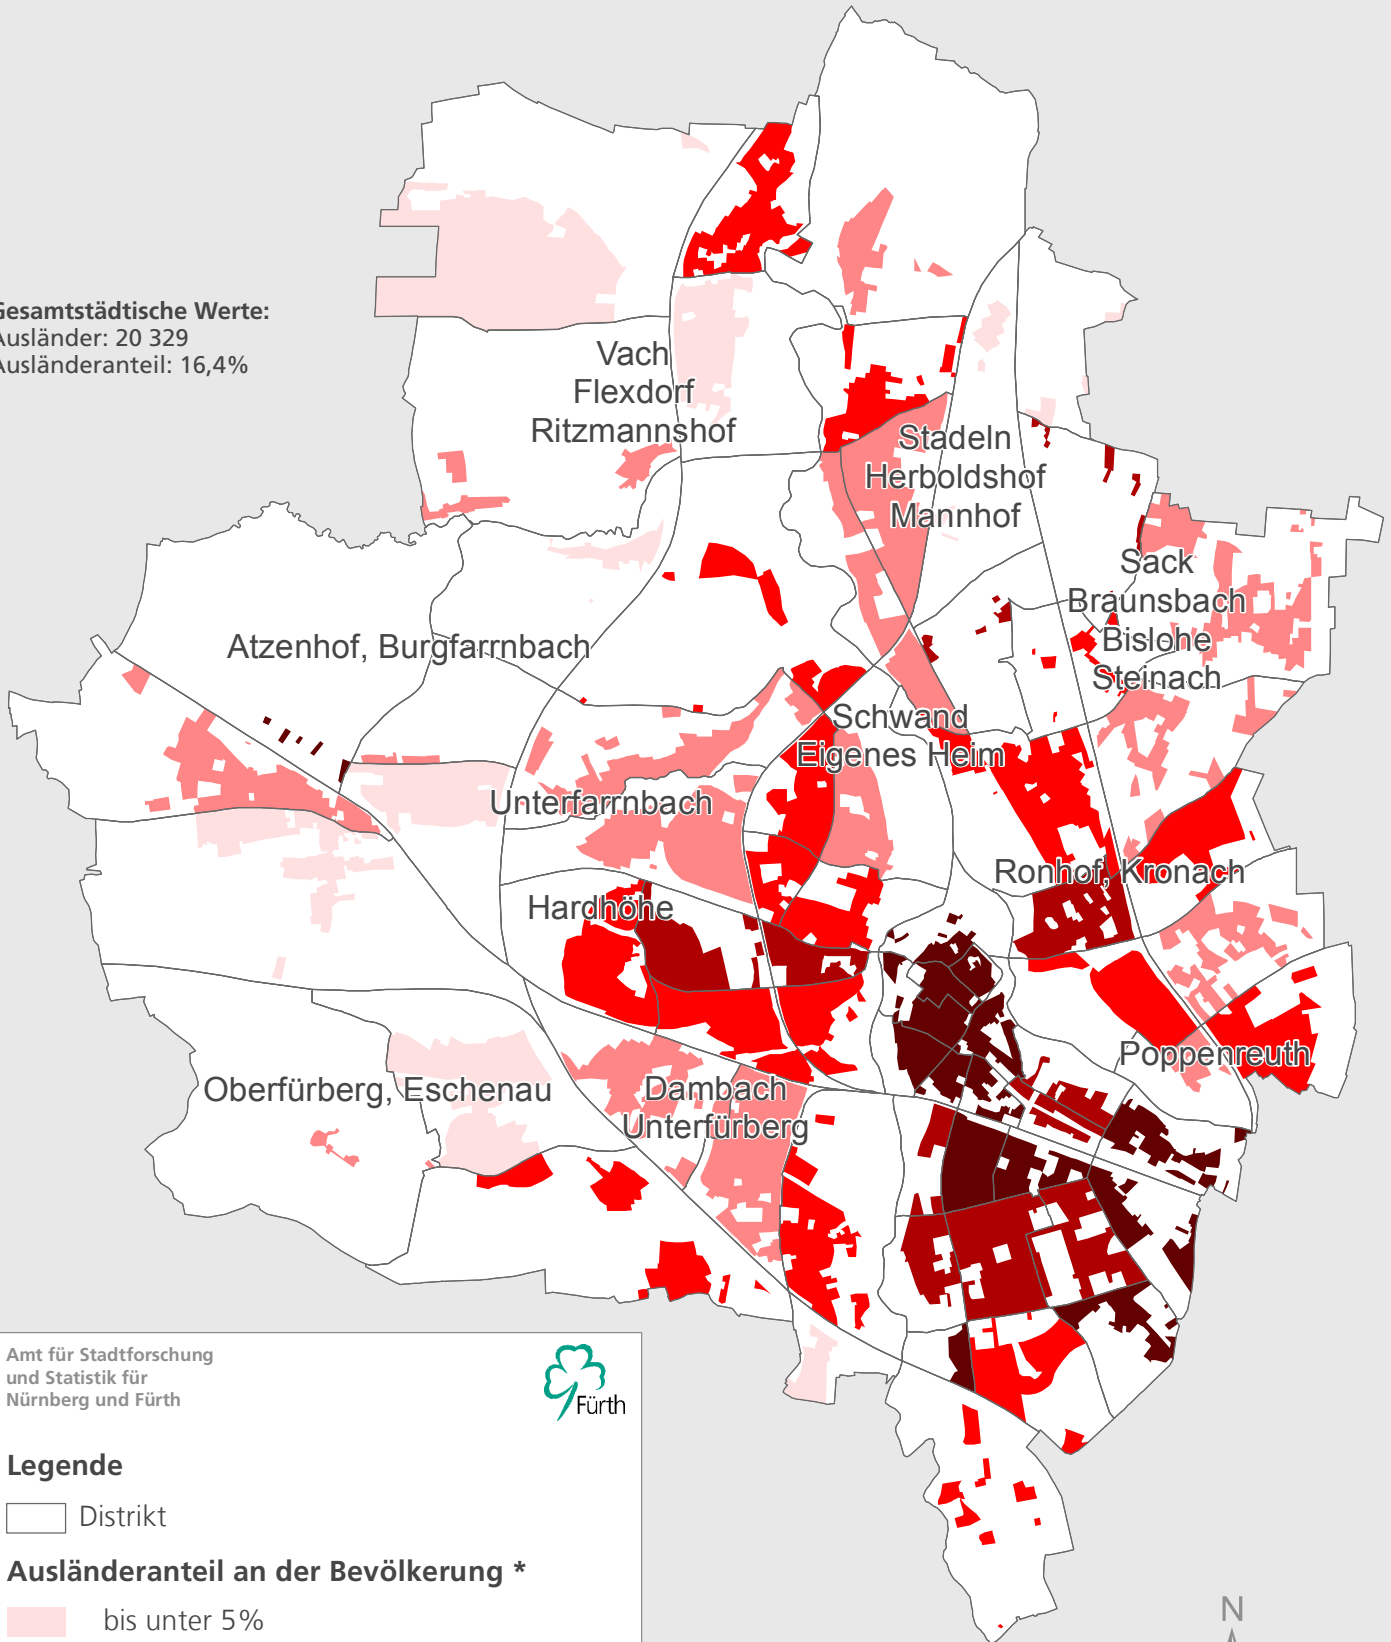

Stadt Fürth

Ausländeranteil

2014

Gesamtstädtische Werte:
 Ausländer: 20 329
 Ausländeranteil: 16,4%

Amt für Stadtforschung
 und Statistik für
 Nürnberg und Fürth

Legende

□ Distrikt

Ausländeranteil an der Bevölkerung *

- bis unter 5%
- 5 bis unter 8%
- 8 bis unter 15%
- 15 bis unter 25%
- 25% und mehr

* Darstellung der bewohnten Fläche

0 1 2km

Raumbezugssystem 2015 (Amt für Stadtforschung und Statistik)
 Einwohnermelderegister 31.12.2014