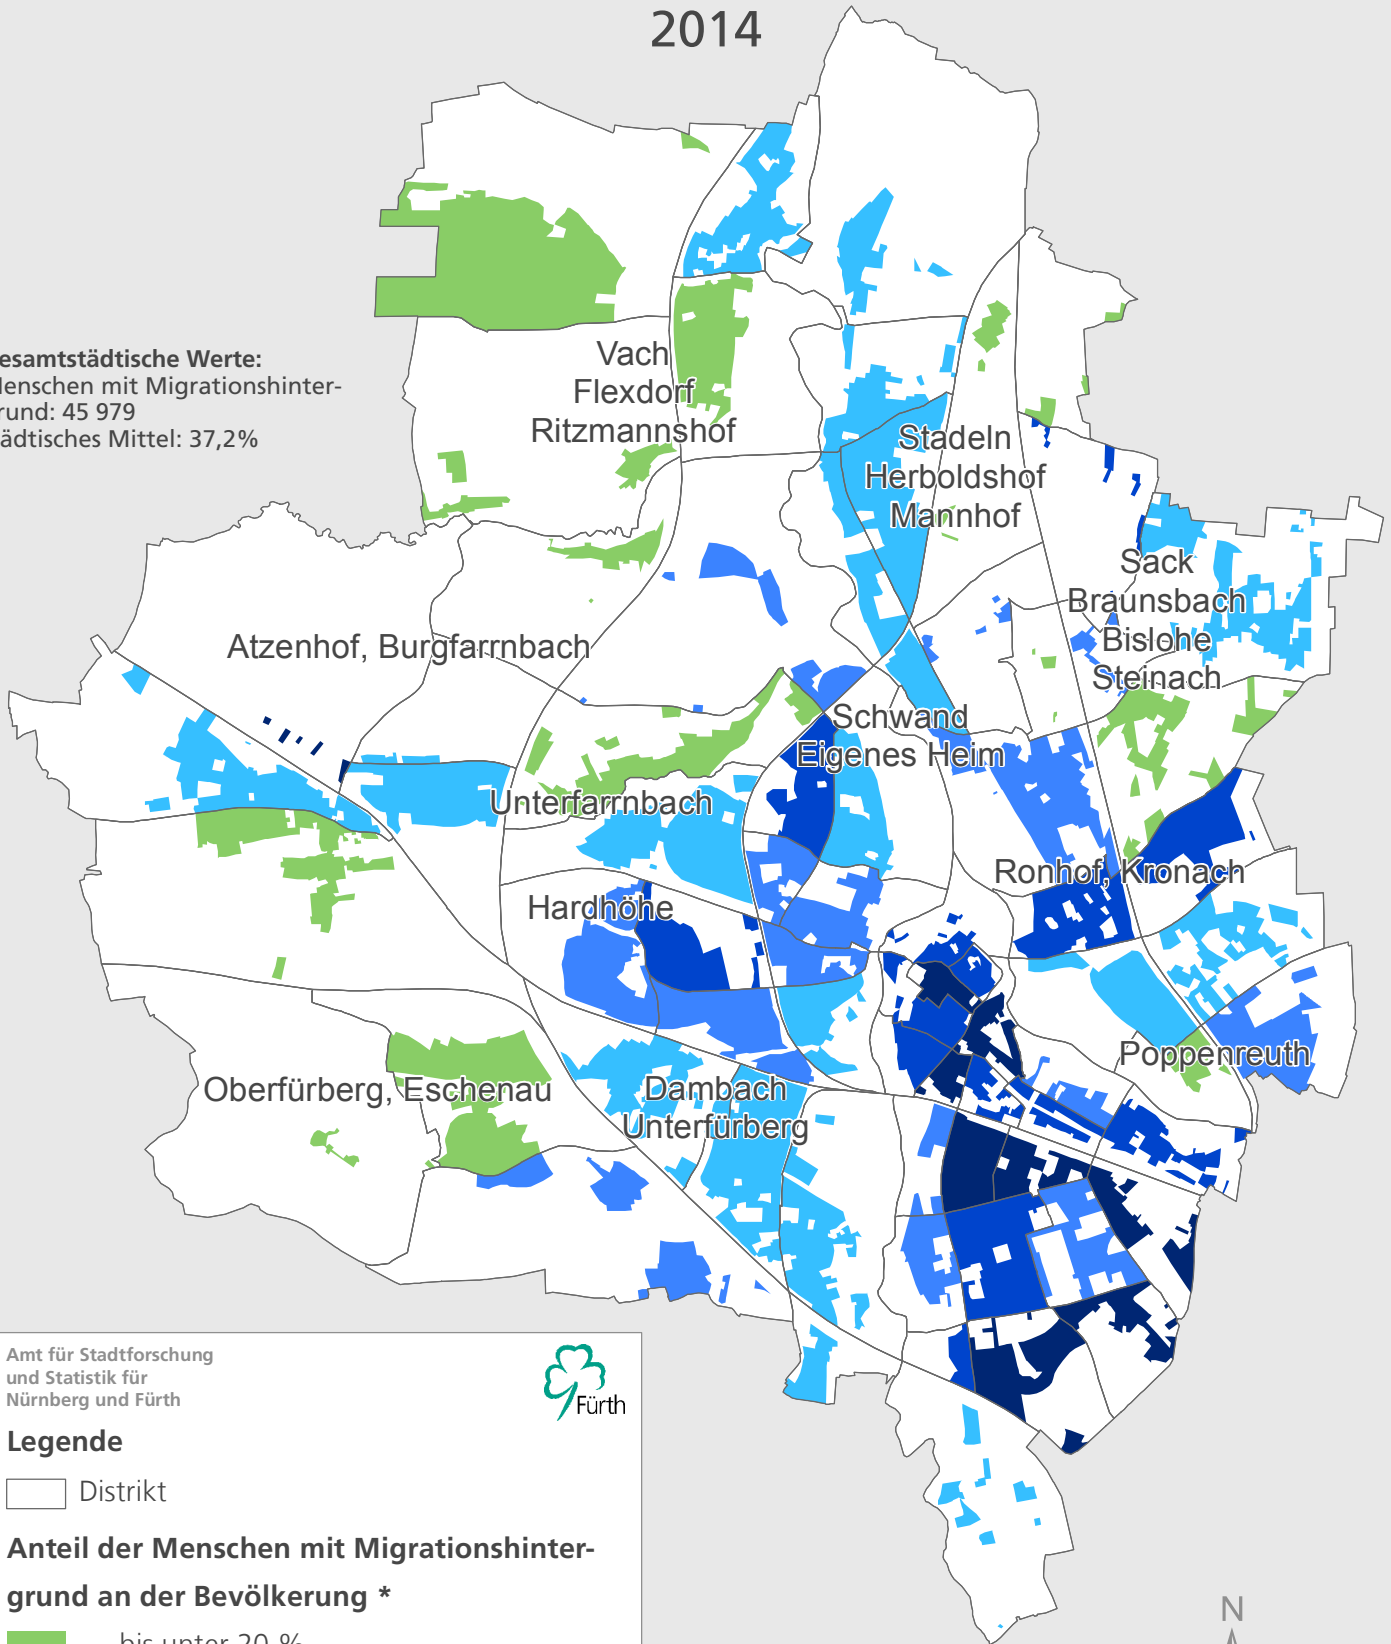

Stadt Fürth

Anteil der Menschen mit Migrationshintergrund

2014

Gesamtstädtische Werte:
 Menschen mit Migrationshintergrund: 45 979
 städtisches Mittel: 37,2%

Amt für Stadtforschung
 und Statistik für
 Nürnberg und Fürth

Legende

Distrikt

Anteil der Menschen mit Migrationshintergrund an der Bevölkerung *

- bis unter 20 %
- 20 bis unter 30 %
- 30 bis unter 40 %
- 40 bis unter 50 %
- 50 % und mehr

* Darstellung der bewohnten Fläche

0 1 2km

Raumbezugssystem 2015 (Amt für Stadtforschung und Statistik)
 Einwohnermelderegister 31.12.2014