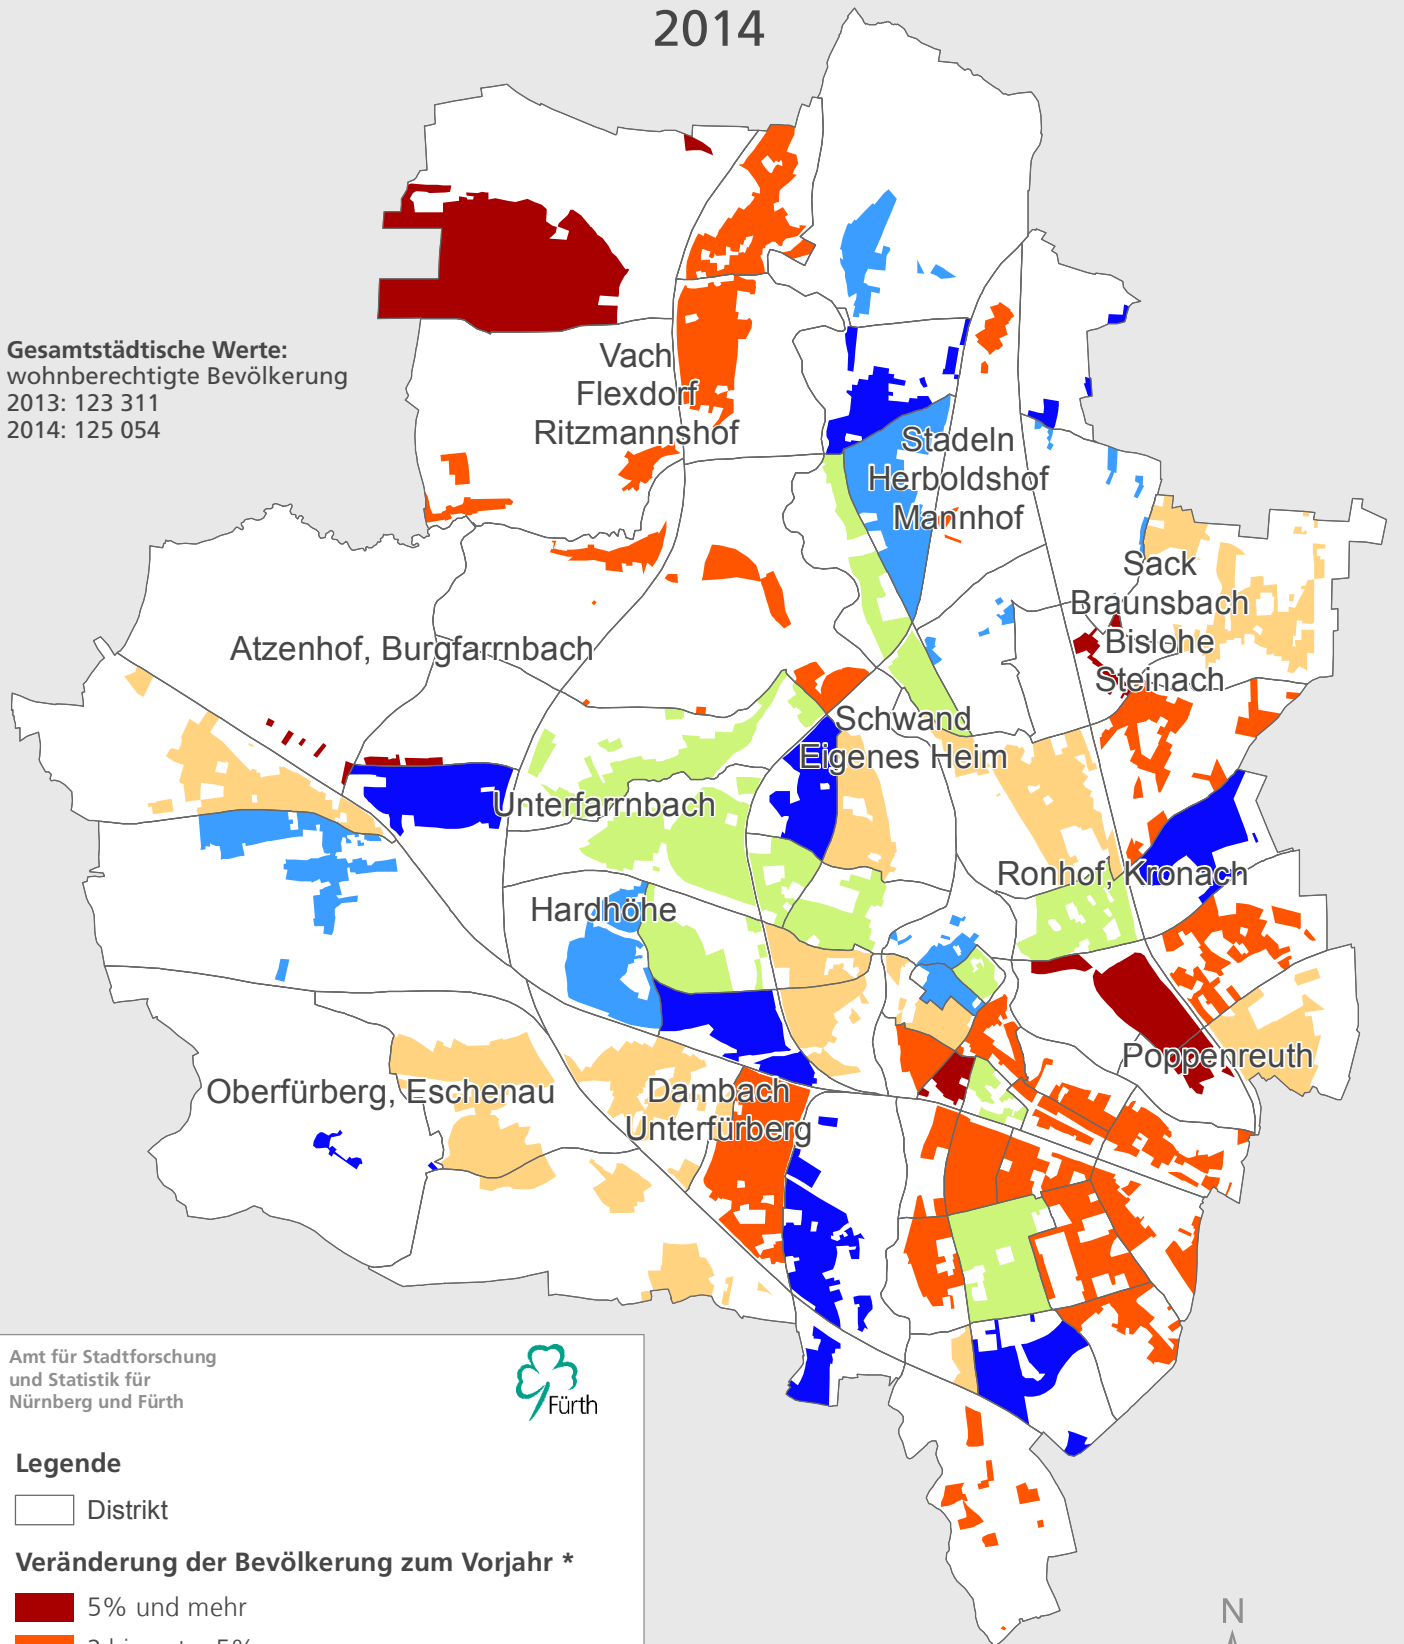

# Stadt Fürth

## Veränderung der Bevölkerung zum Vorjahr in Prozent 2014

**Gesamtstädtische Werte:**  
wohnberechtigte Bevölkerung  
2013: 123 311  
2014: 125 054

Amt für Stadtforschung  
und Statistik für  
Nürnberg und Fürth

### Legende

□ Distrikt

### Veränderung der Bevölkerung zum Vorjahr \*

- 5% und mehr
- 2 bis unter 5%
- 1 bis unter 2%    Bevölkerungszunahme
- bis unter 1%
- bis unter 1%    Bevölkerungsabnahme
- 1% und mehr

\* Darstellung der bewohnten Fläche