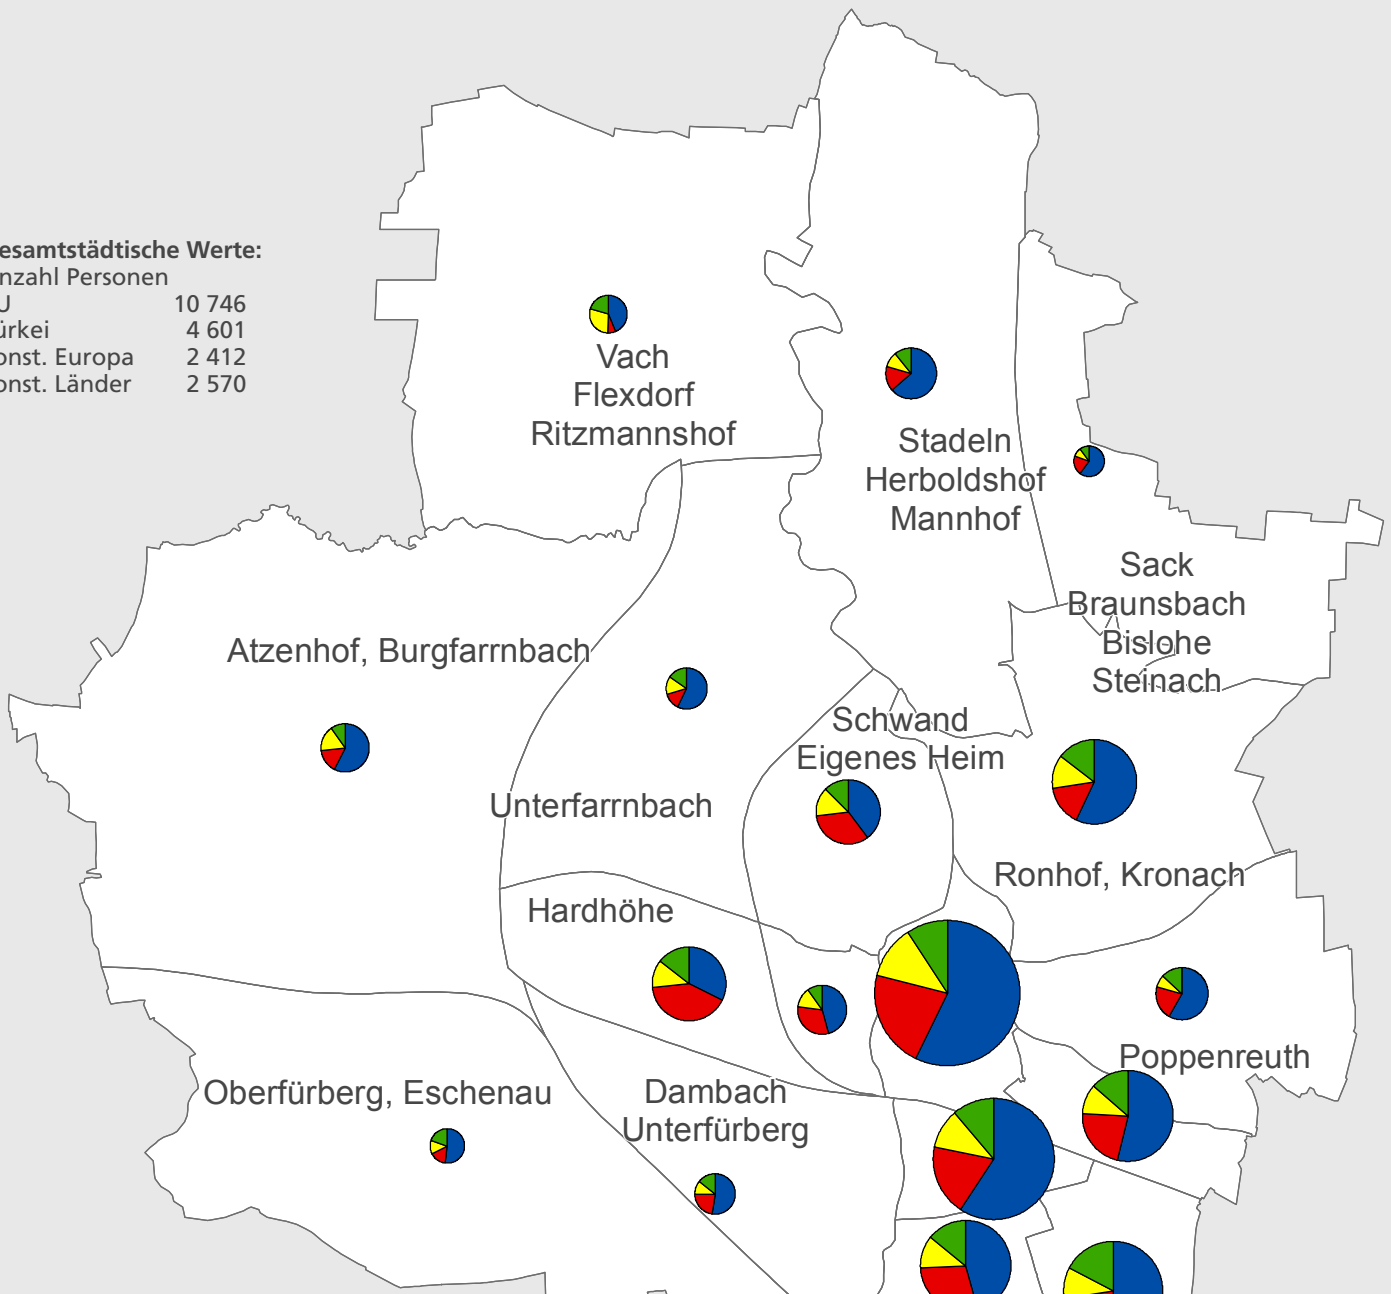

# Stadt Fürth

## Ausländer nach Nationalitätengruppen 2014

**Gesamtstädtische Werte:**  
Anzahl Personen

EU	10 746
Türkei	4 601
Sonst. Europa	2 412
Sonst. Länder	2 570

Amt für Stadtforschung  
und Statistik für  
Nürnberg und Fürth

### Legende

Statistischer Bezirk

### Ausländer nach Nationalitätengruppen

- EU
- Türkei
- Sonstiges Europa
- Sonstige Länder