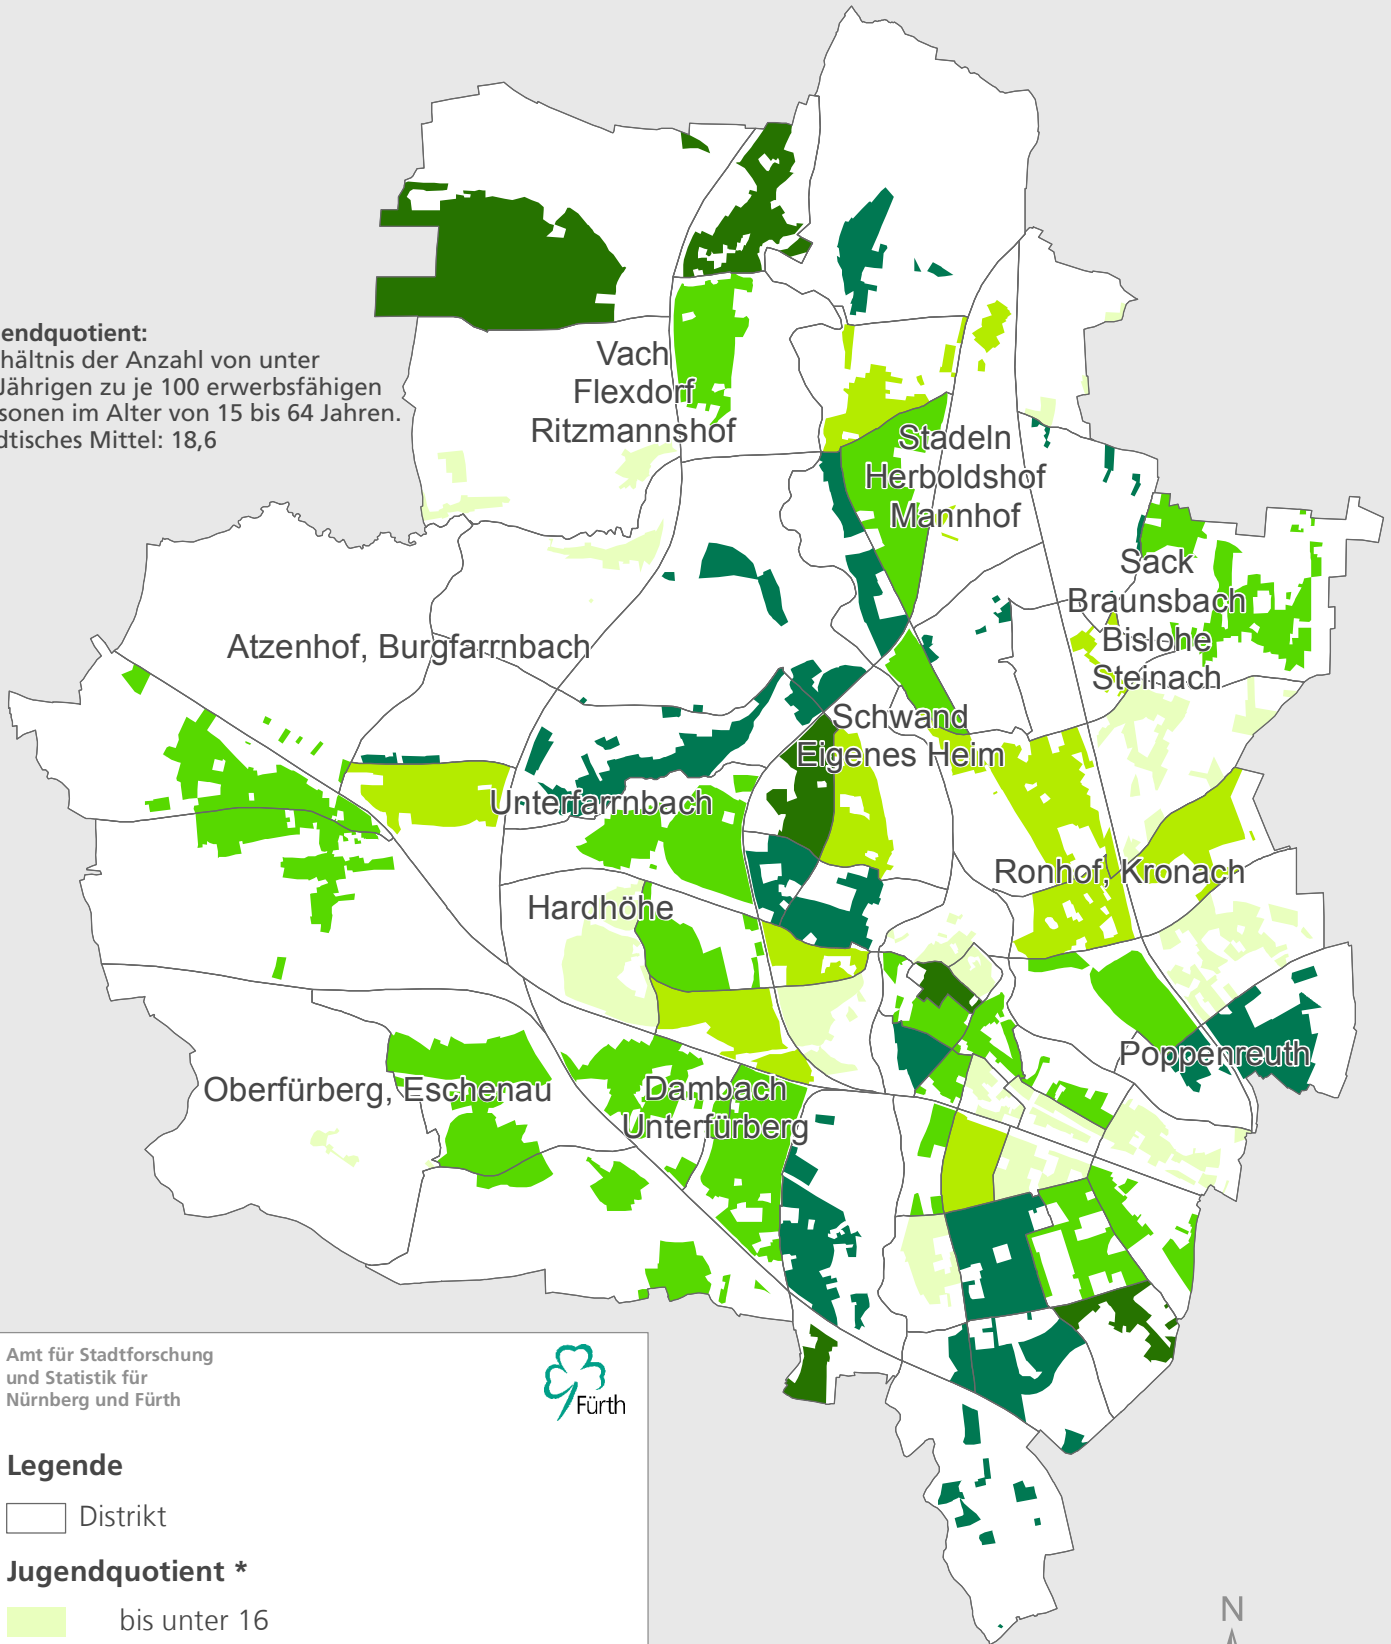

Stadt Fürth

Jugendquotient

2014

Jugendquotient:

Verhältnis der Anzahl von unter 15-Jährigen zu je 100 erwerbsfähigen Personen im Alter von 15 bis 64 Jahren.
städtisches Mittel: 18,6

Amt für Stadtforschung
und Statistik für
Nürnberg und Fürth

Legende

□ Distrikt

Jugendquotient *

- bis unter 16
- 16 bis unter 18
- 18 bis unter 20
- 20 bis unter 25
- 25 und mehr

* Darstellung der bewohnten Fläche

0 1 2km

Raumbezugssystem 2015 (Amt für Stadtforschung und Statistik)
Einwohnermelderegister 31.12.2014