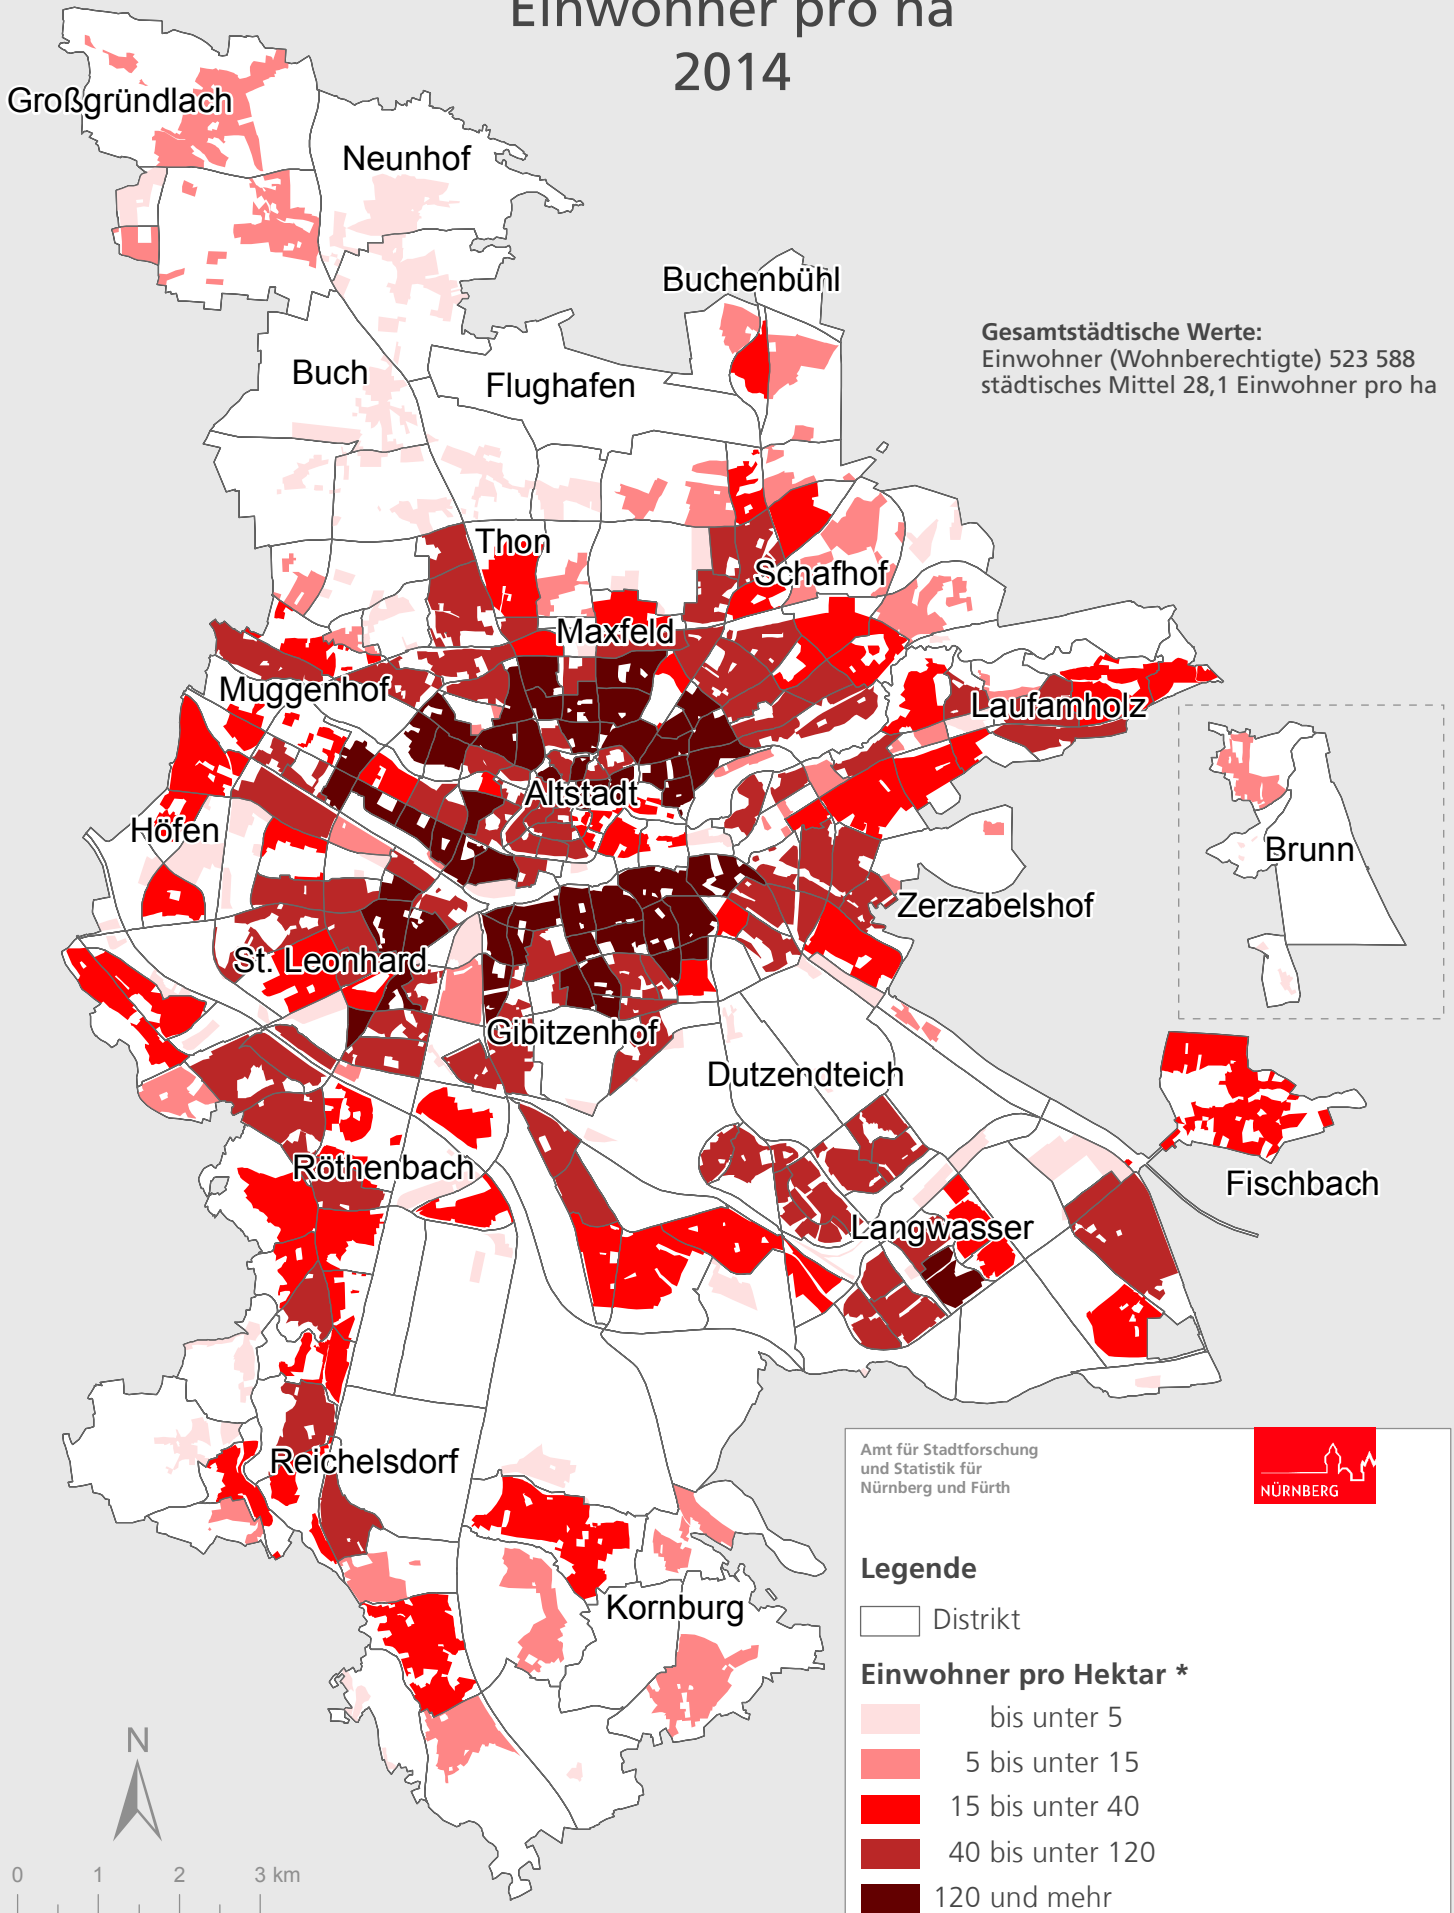

# Stadt Nürnberg

### 2014

Amt für Stadtforschung  
und Statistik für  
Nürnberg und Fürth

### Legende

□ Distrikt

### Einwohner pro Hektar \*

- bis unter 5
- 5 bis unter 15
- 15 bis unter 40
- 40 bis unter 120
- 120 und mehr

\* Darstellung der bewohnten Fläche