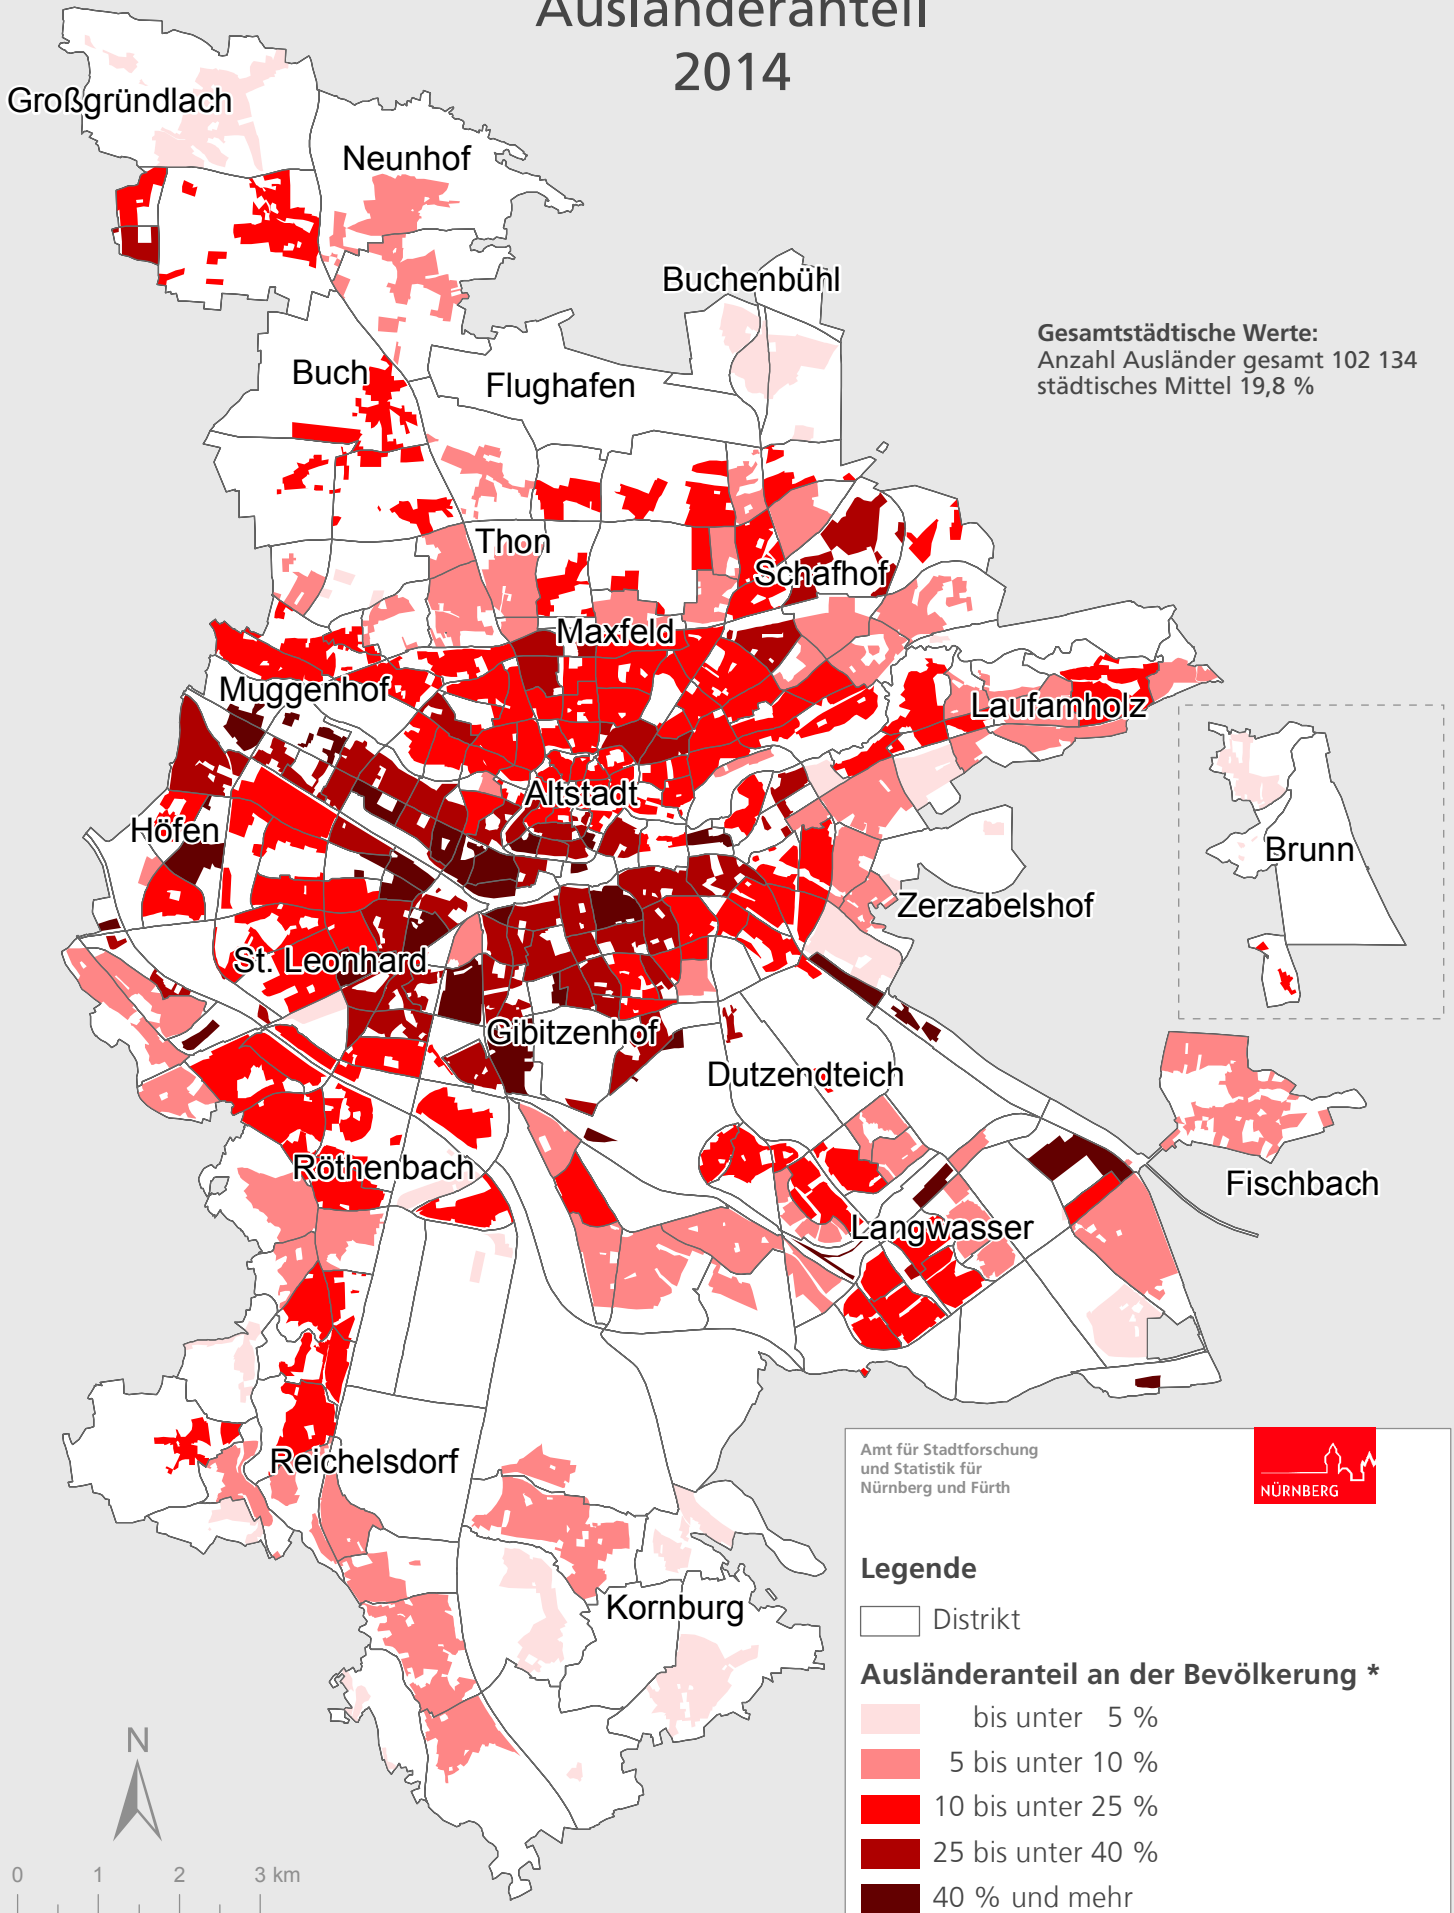

Stadt Nürnberg

Ausländeranteil

2014

Großgründlach

Neunhof

Buchenbühl

Buch

Flughafen

Thon

Schafhof

Maxfeld

Muggenhof

Laufamholz

Altstadt

Höfen

Zerzabelshof

St. Leonhard

Gibitzenhof

Dutzendteich

Röthenbach

Langwasser

Fischbach

Reichelsdorf

Kornburg

Brunn

Amt für Stadtforschung
und Statistik für
Nürnberg und Fürth

0 1 2 3 km

Raumbezugssystem 2015 (Amt für Stadtforschung und Statistik)
Einwohnermelderegister 31.12.2014

* Darstellung der bewohnten Fläche