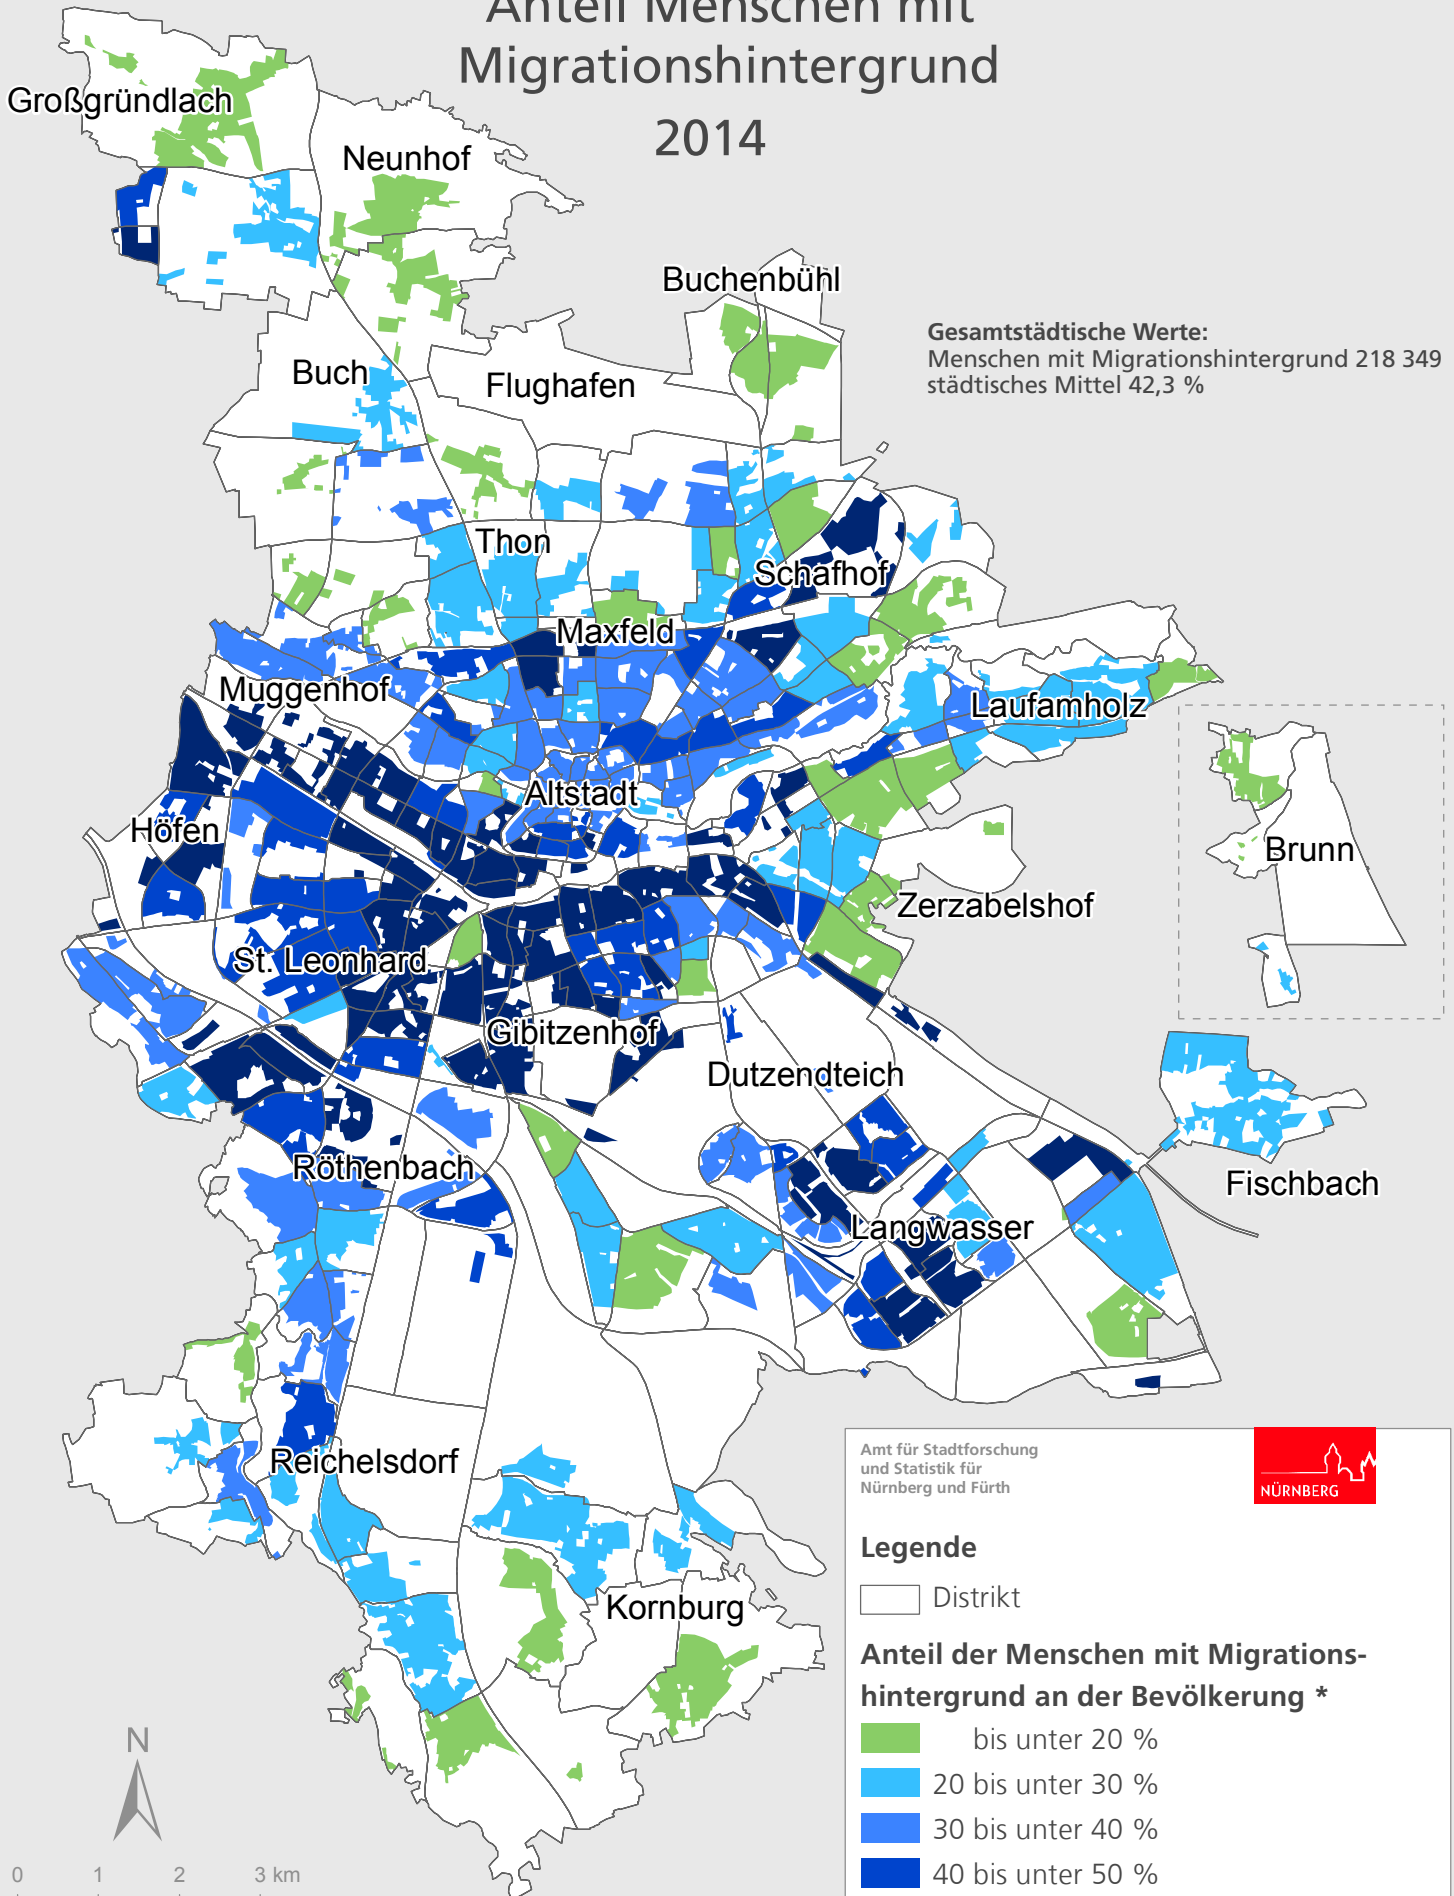

# Stadt Nürnberg

## Anteil Menschen mit Migrationshintergrund

2014

**Gesamtstädtische Werte:**  
Menschen mit Migrationshintergrund 218 349  
städtisches Mittel 42,3 %

Amt für Stadtforschung  
und Statistik für  
Nürnberg und Fürth

### Legende

□ Distrikt

### Anteil der Menschen mit Migrationshintergrund an der Bevölkerung \*

- bis unter 20 %
- 20 bis unter 30 %
- 30 bis unter 40 %
- 40 bis unter 50 %
- 50 % und mehr

\* Darstellung der bewohnten Fläche