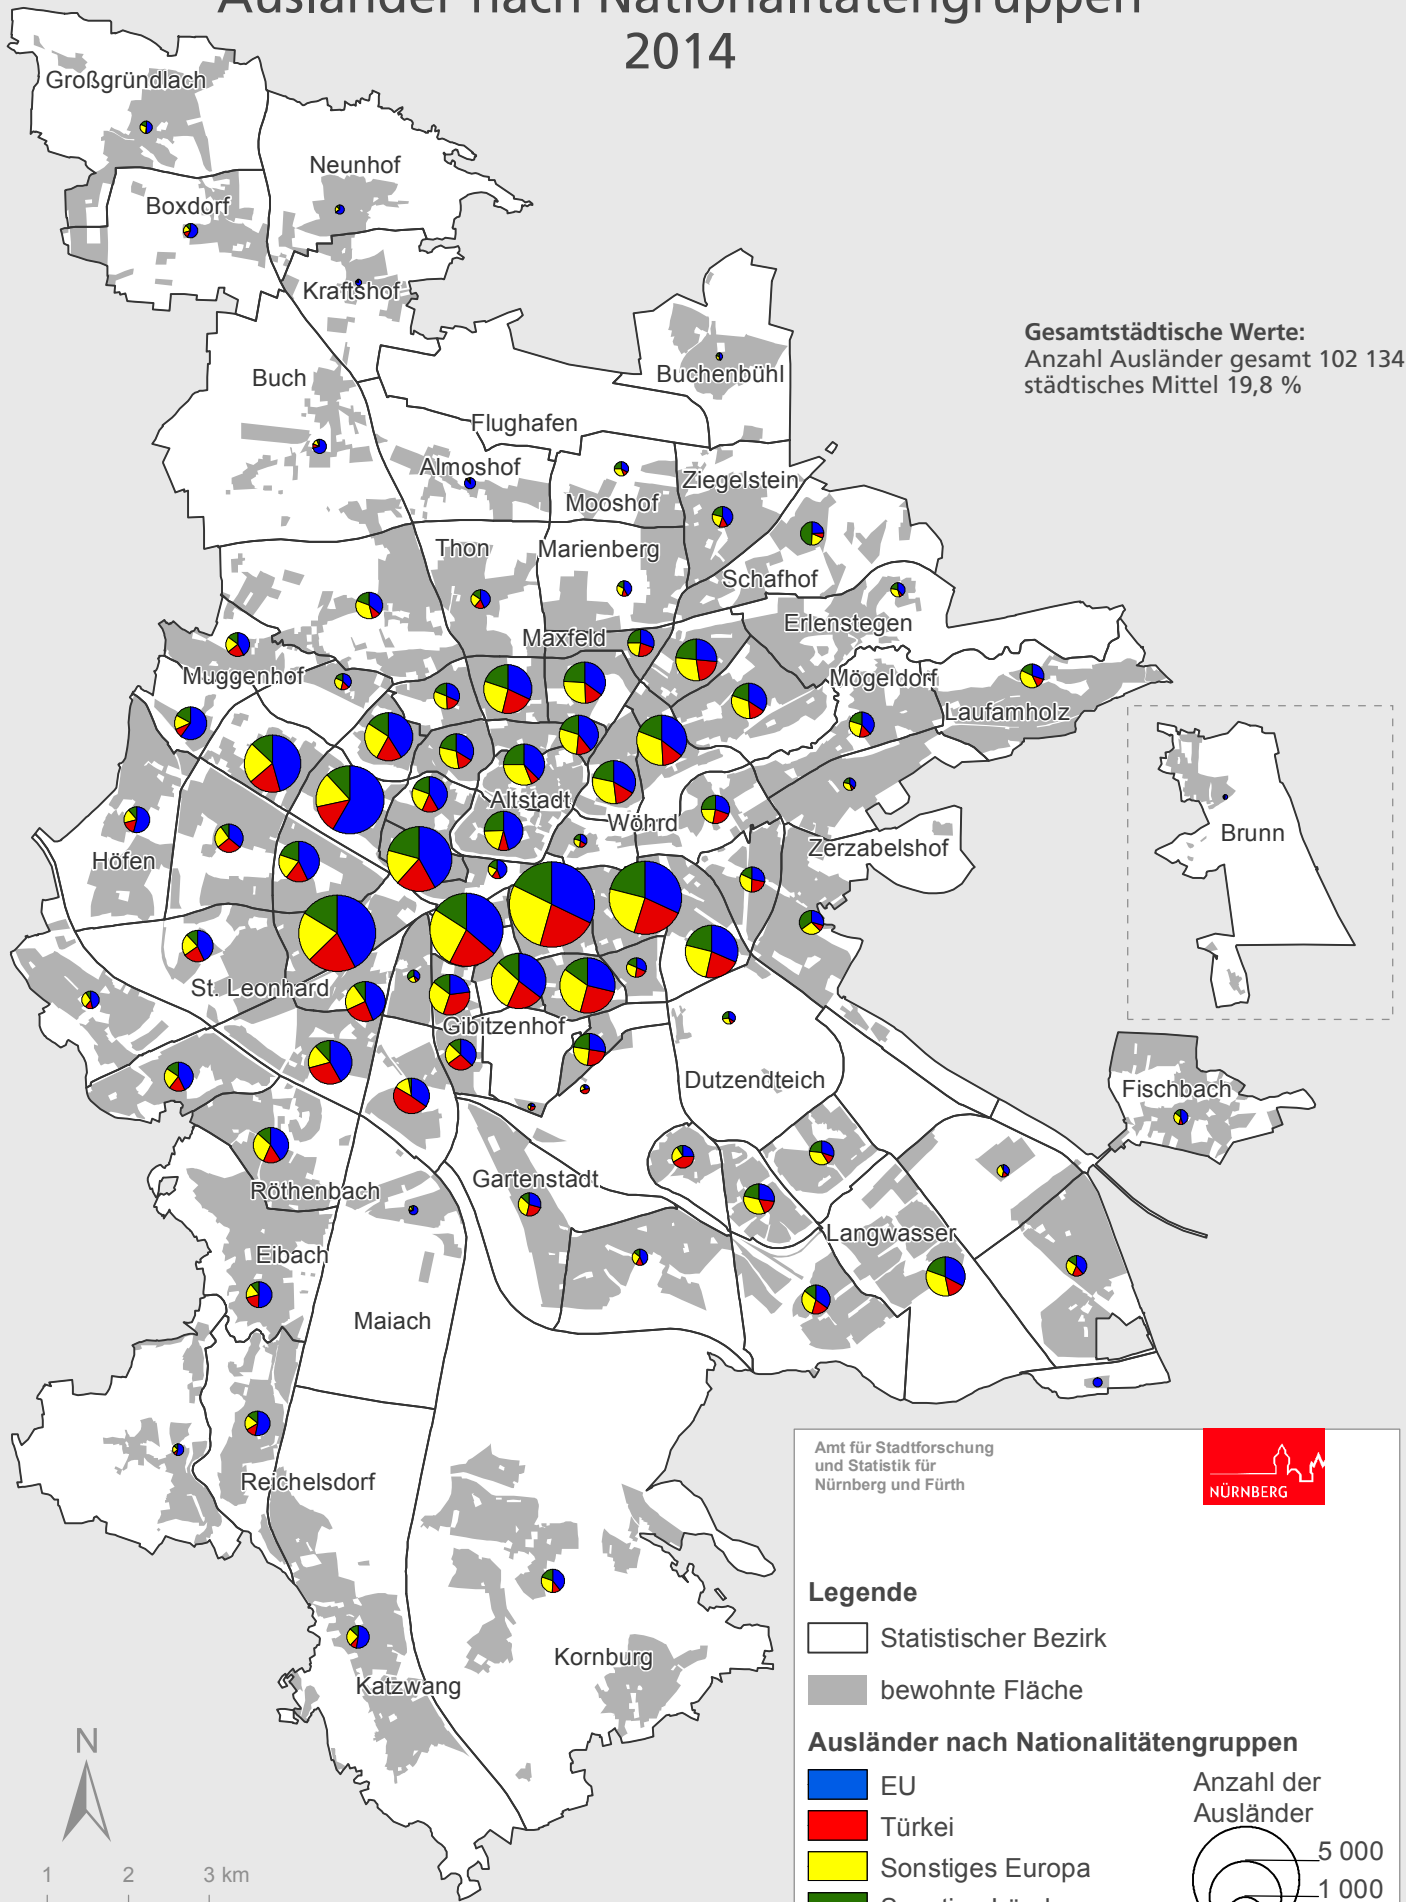

Stadt Nürnberg

Ausländer nach Nationalitätengruppen

2014

Gesamtstädtische Werte:
 Anzahl Ausländer gesamt 102 134
 städtisches Mittel 19,8 %

Amt für Stadtforschung
 und Statistik für
 Nürnberg und Fürth

Legende

- Statistischer Bezirk
- bewohnte Fläche

Ausländer nach Nationalitätengruppen

- EU
- Türkei
- Sonstiges Europa
- Sonstige Länder