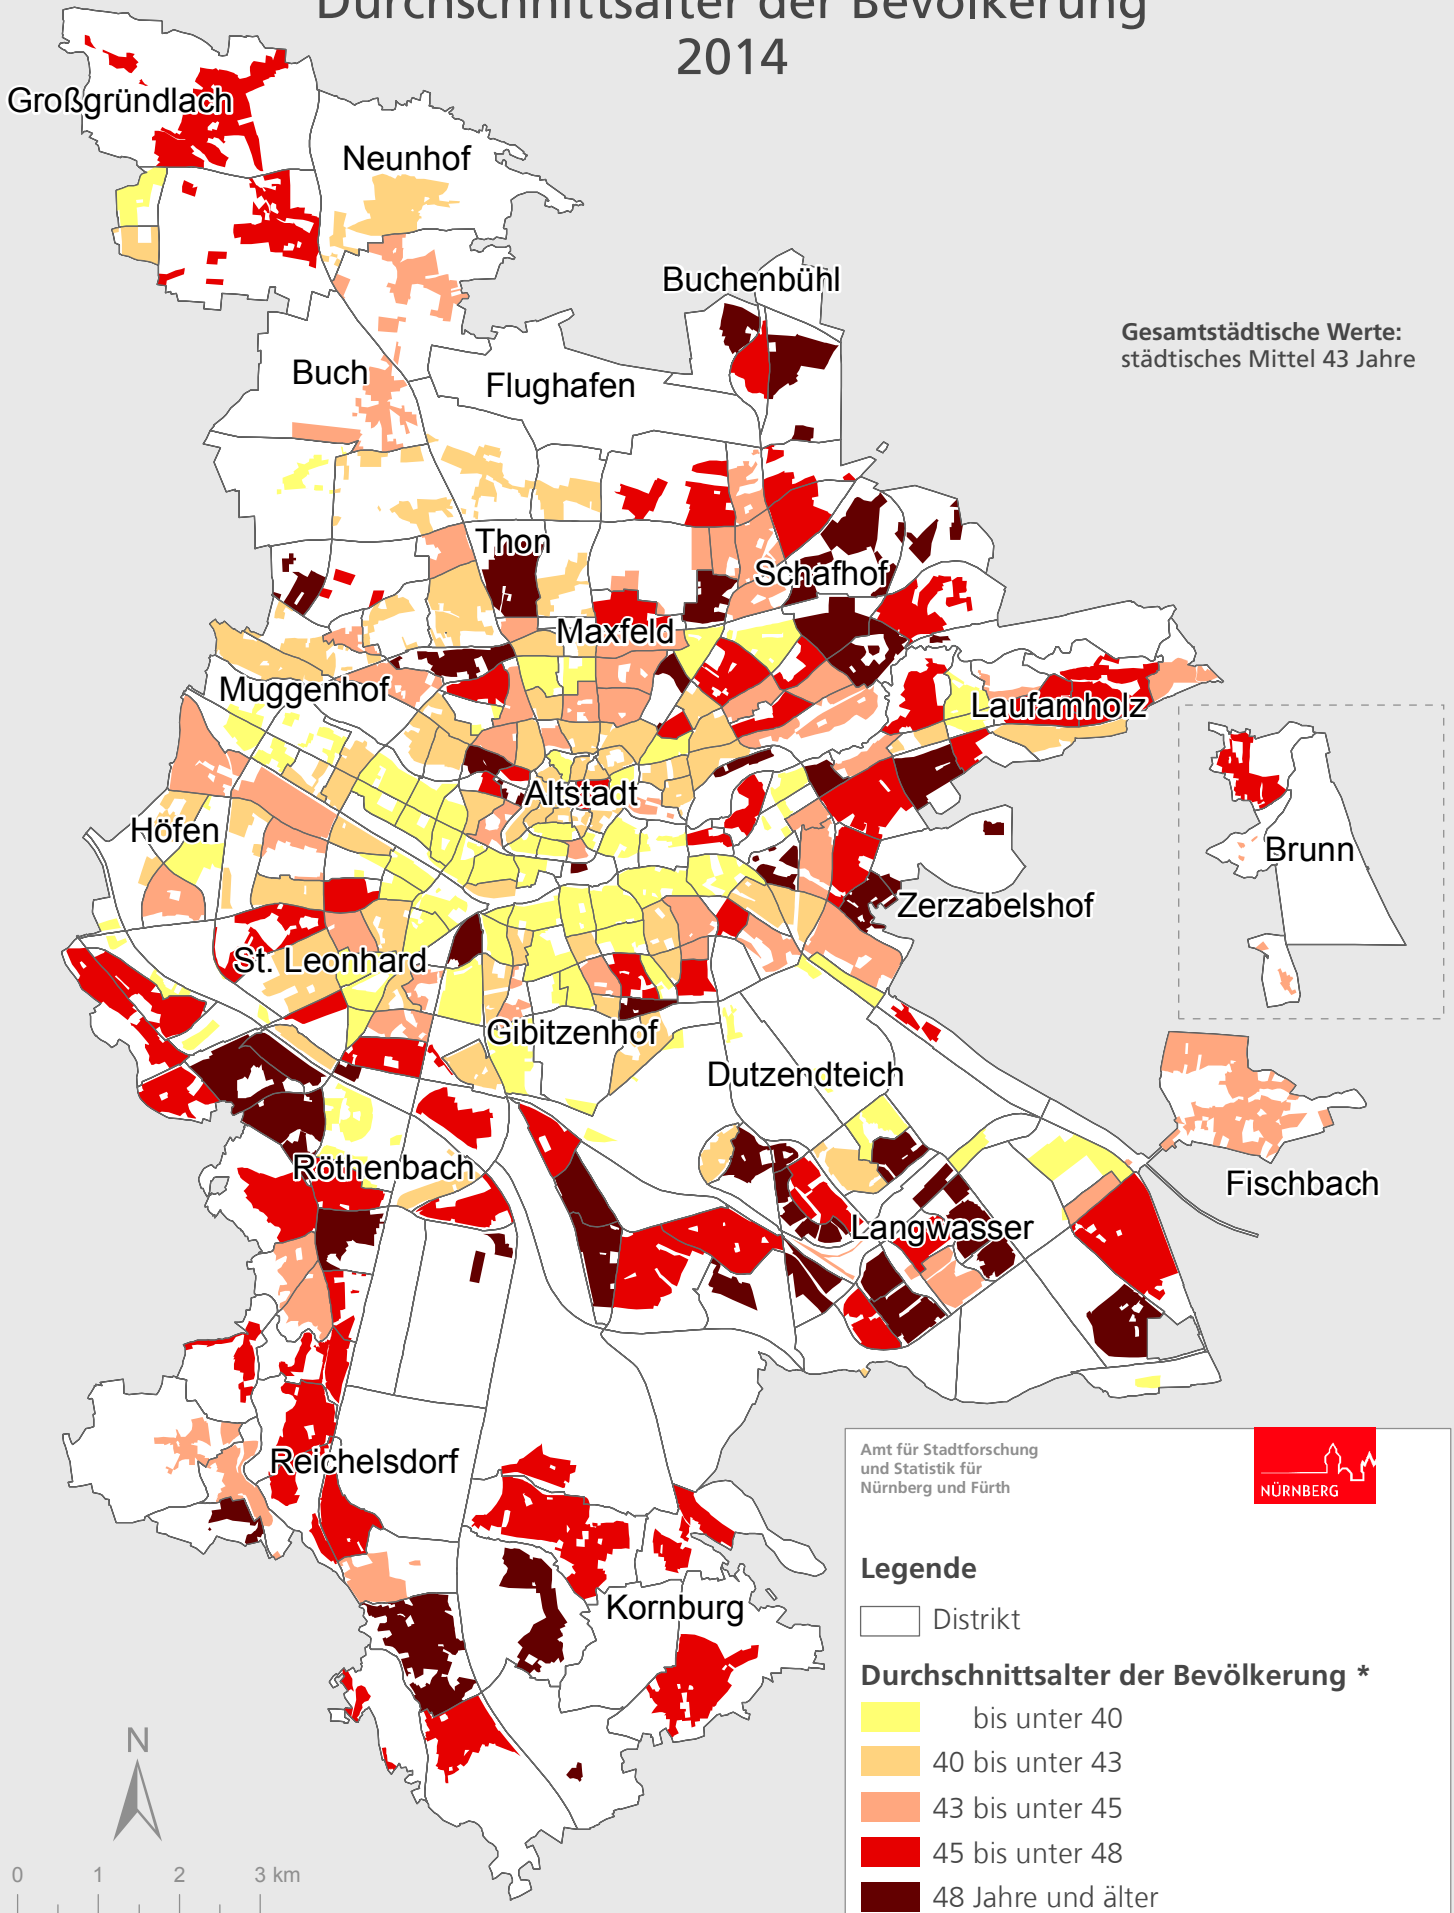

Stadt Nürnberg

Durchschnittsalter der Bevölkerung 2014

Gesamtstädtische Werte:
städtisches Mittel 43 Jahre

Amt für Stadtforschung
und Statistik für
Nürnberg und Fürth

Legende

□ Distrikt

Durchschnittsalter der Bevölkerung *

- bis unter 40
- 40 bis unter 43
- 43 bis unter 45
- 45 bis unter 48
- 48 Jahre und älter

* Darstellung der bewohnten Fläche