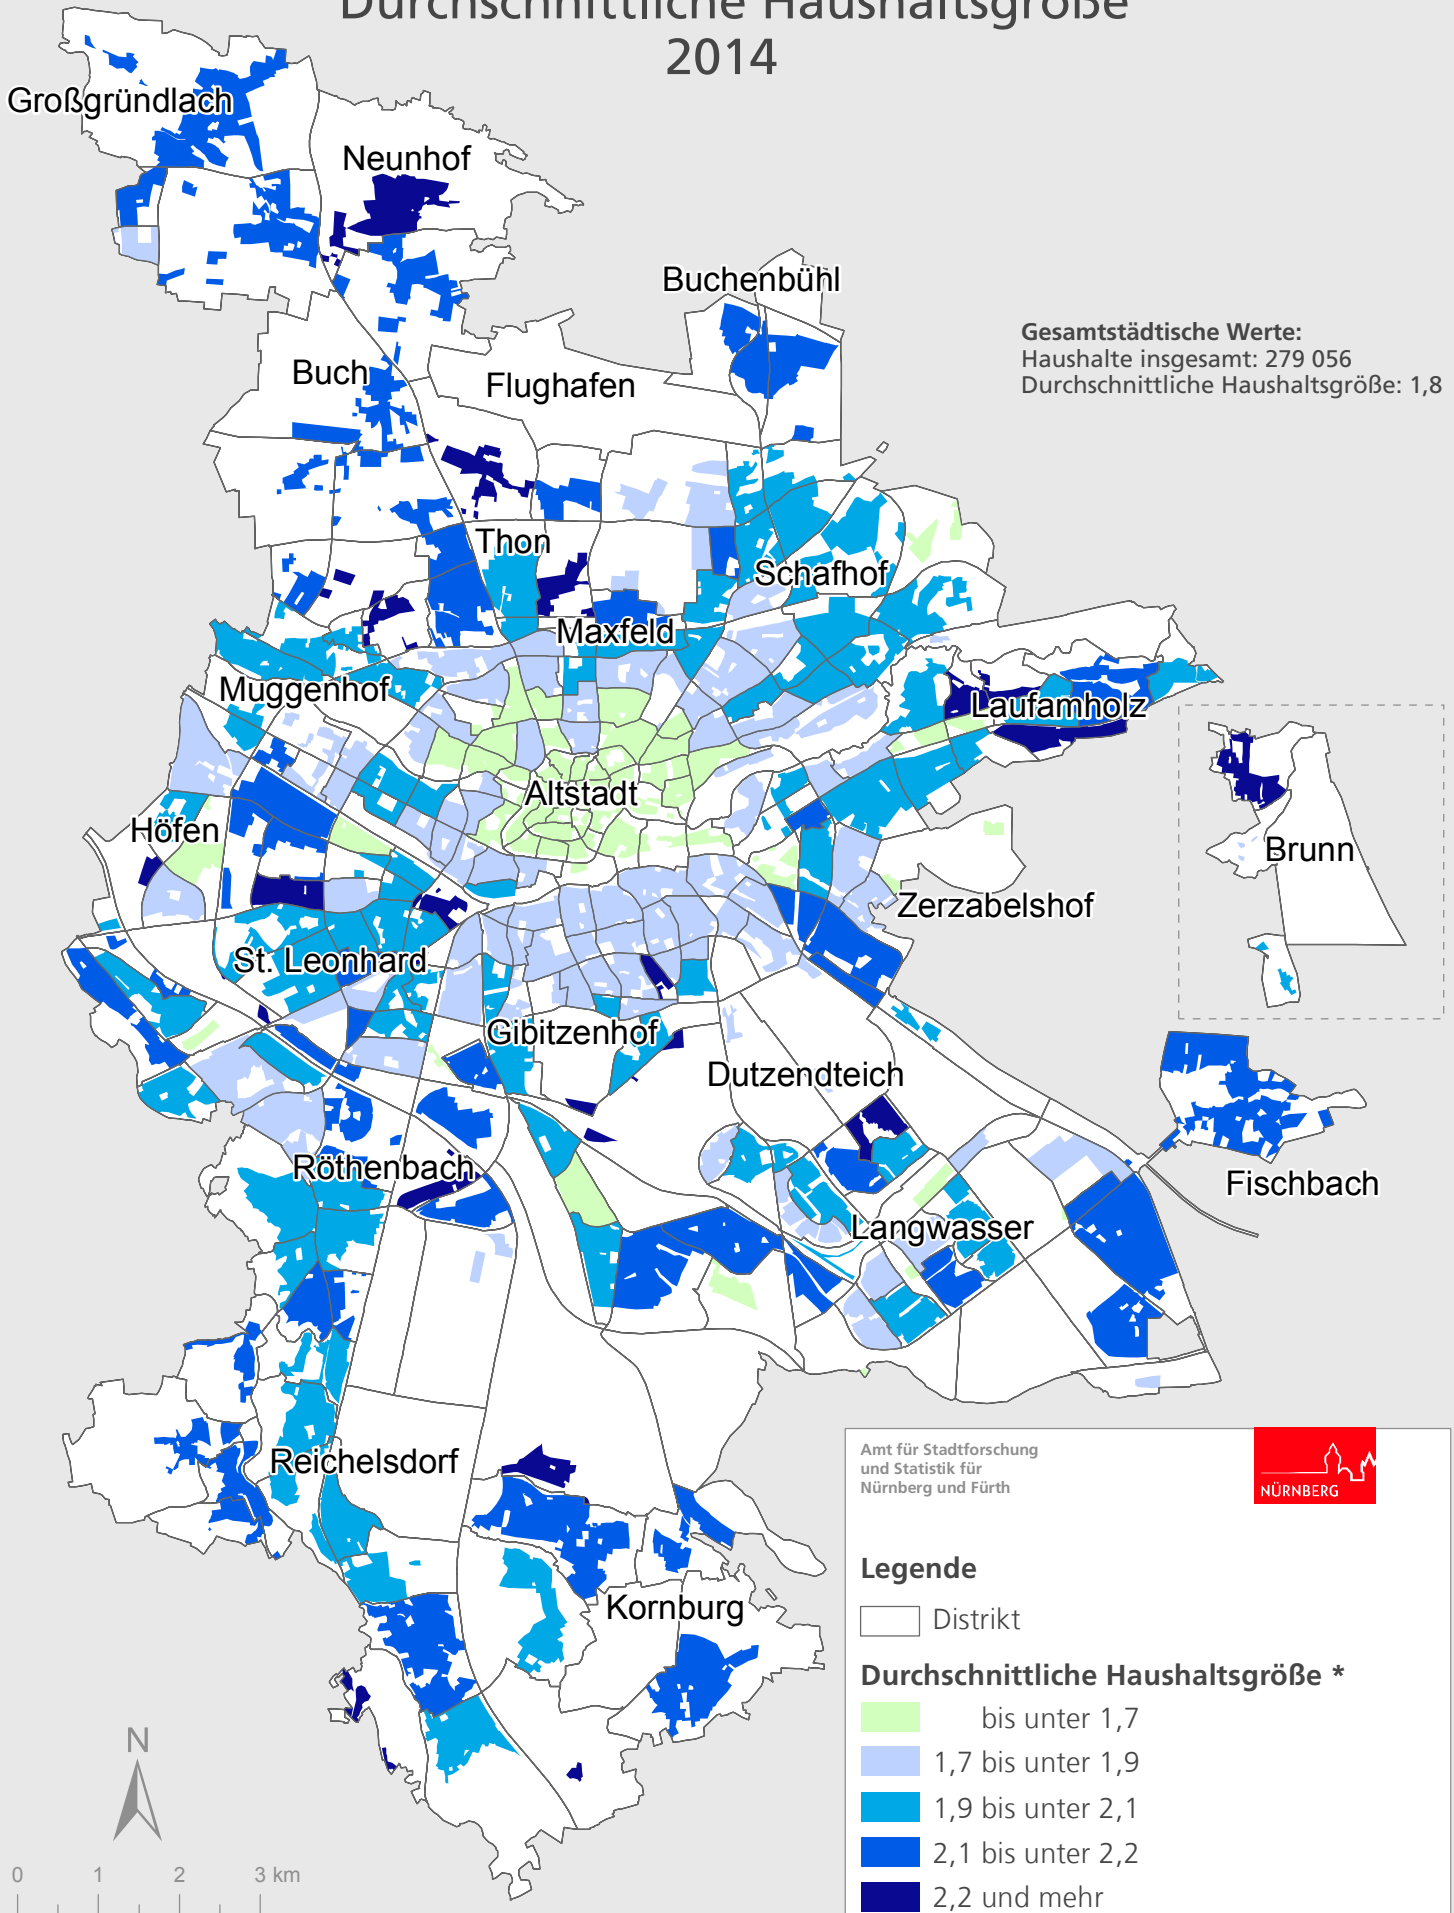

Stadt Nürnberg

Durchschnittliche Haushaltsgröße 2014

Amt für Stadtforschung
und Statistik für
Nürnberg und Fürth