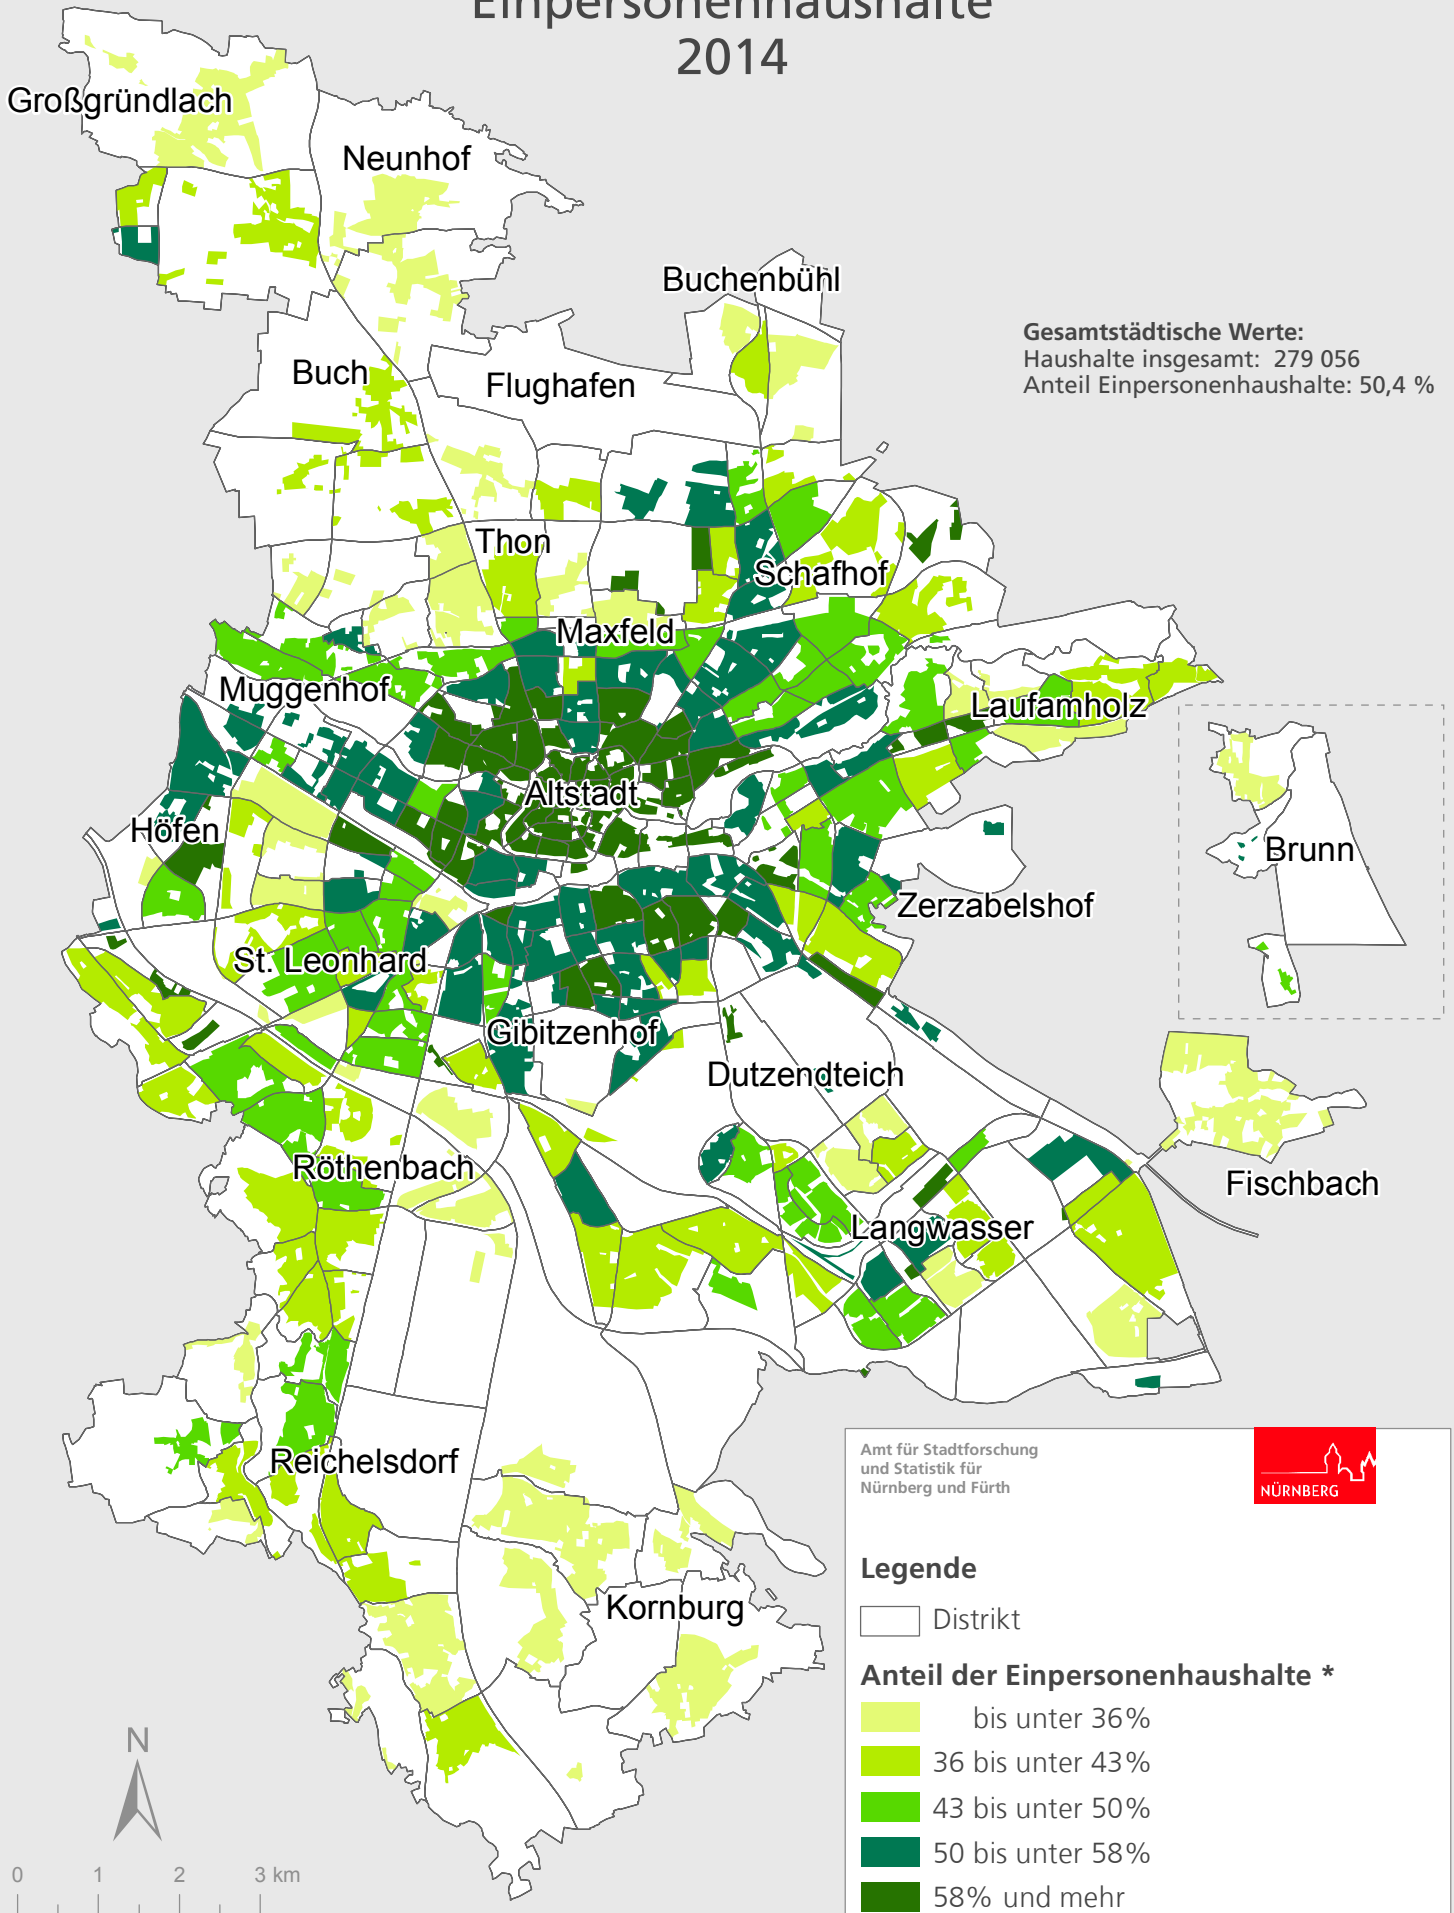

Stadt Nürnberg

Einpersonenhaushalte

2014

Raumbezugssystem 2015 (Amt für Stadtforschung und Statistik)
 Einwohnermelderegister 31.12.2014

Amt für Stadtforschung
 und Statistik für
 Nürnberg und Fürth

* Darstellung der bewohnten Fläche