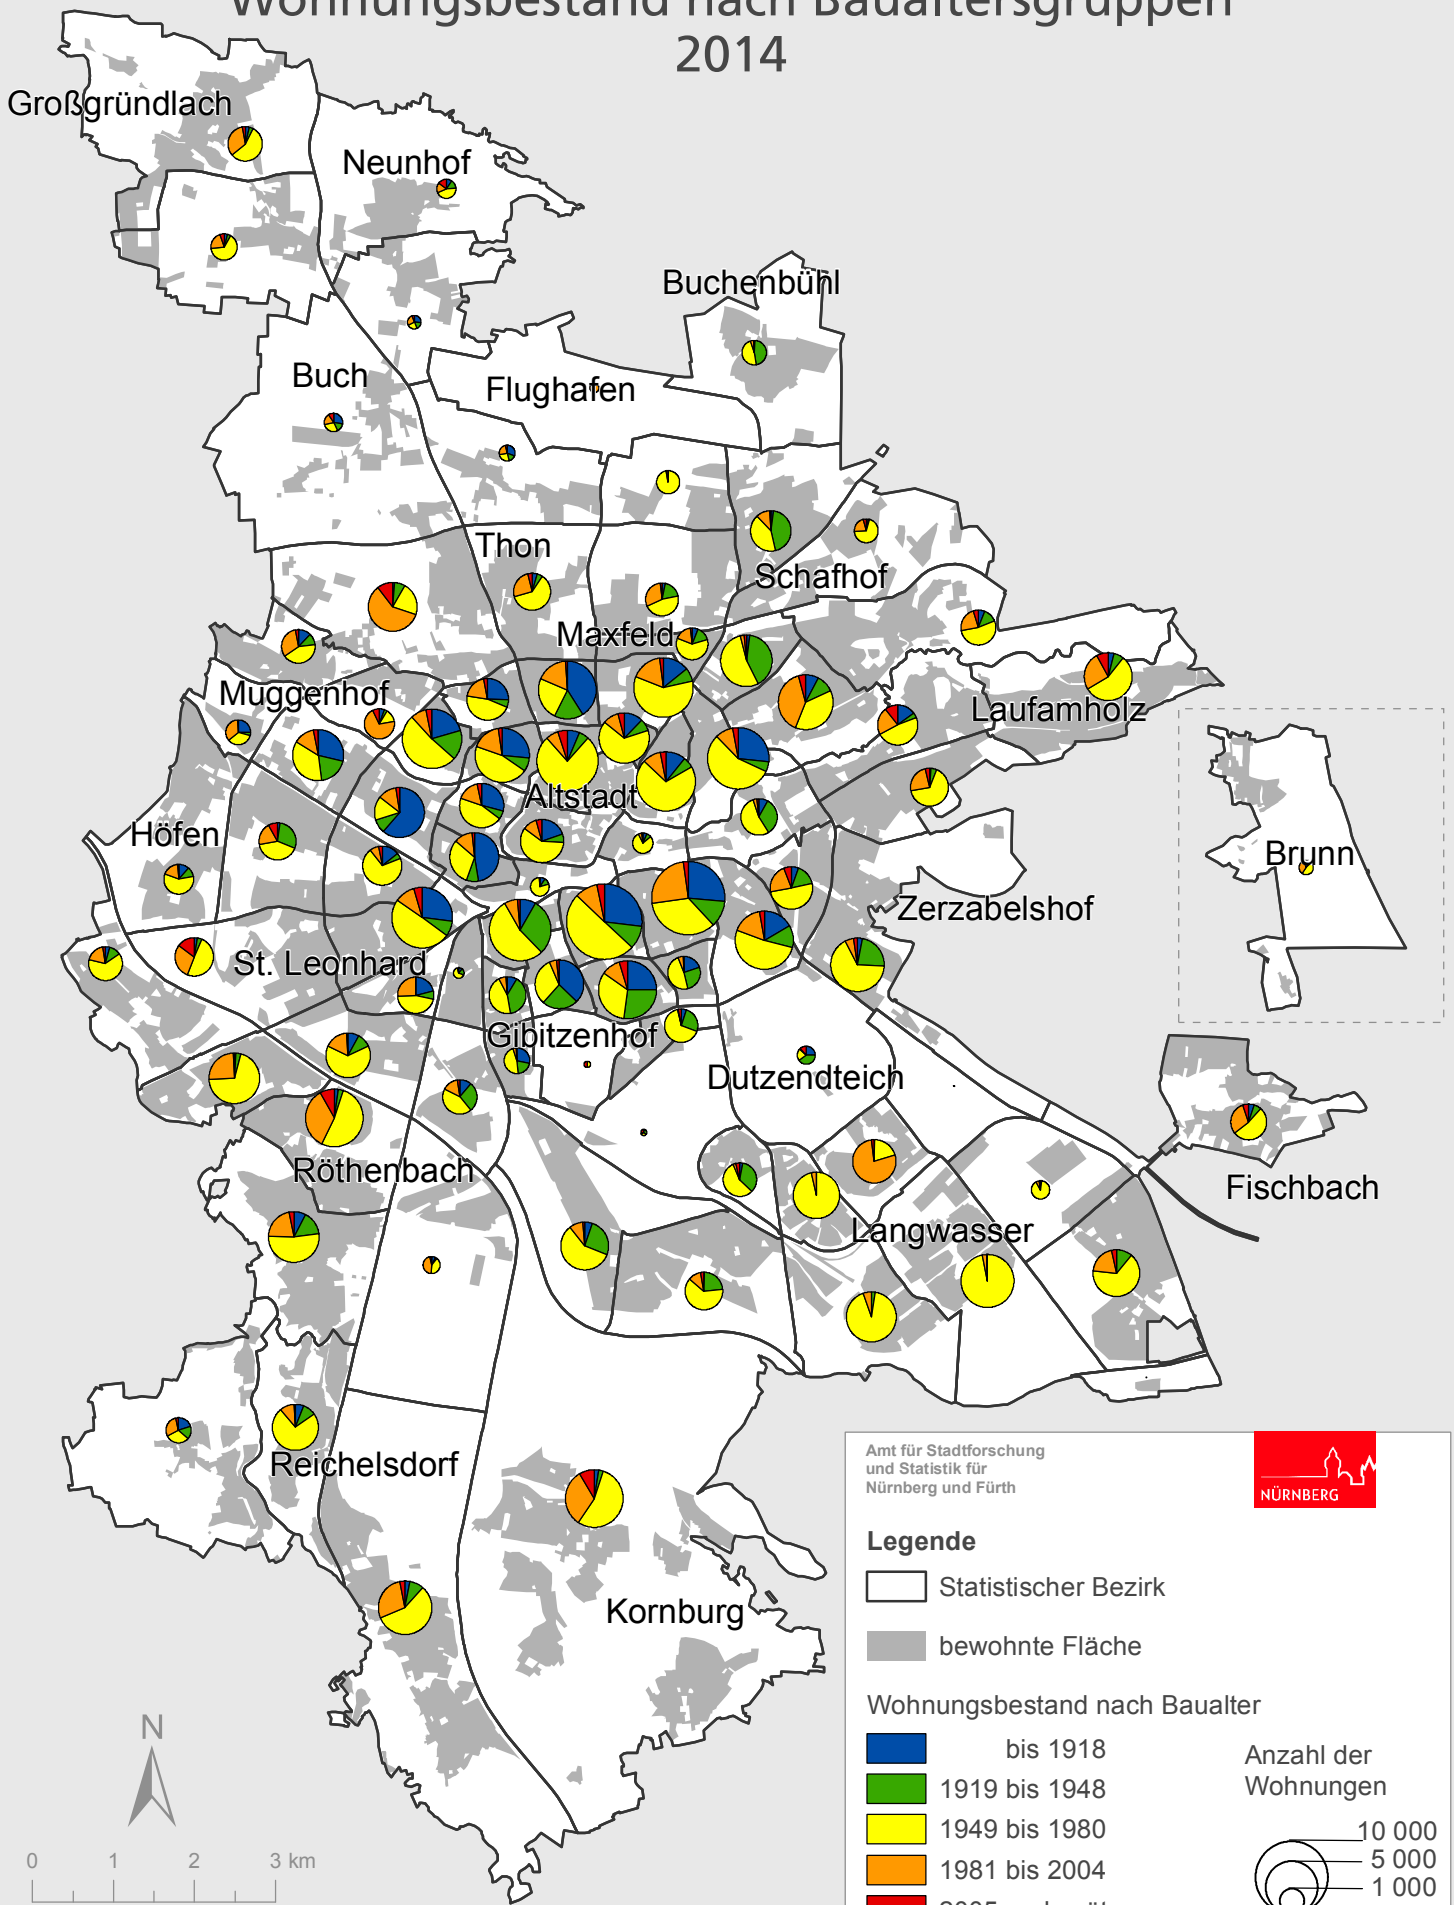

Stadt Nürnberg

Wohnungsbestand nach Baualtersgruppen 2014

Amt für Stadtforschung
und Statistik für
Nürnberg und Fürth

Legende

- Statistischer Bezirk
- bewohnte Fläche

Wohnungsbestand nach Baualter

- bis 1918
- 1919 bis 1948
- 1949 bis 1980
- 1981 bis 2004
- 2005 und später

Anzahl der
Wohnungen