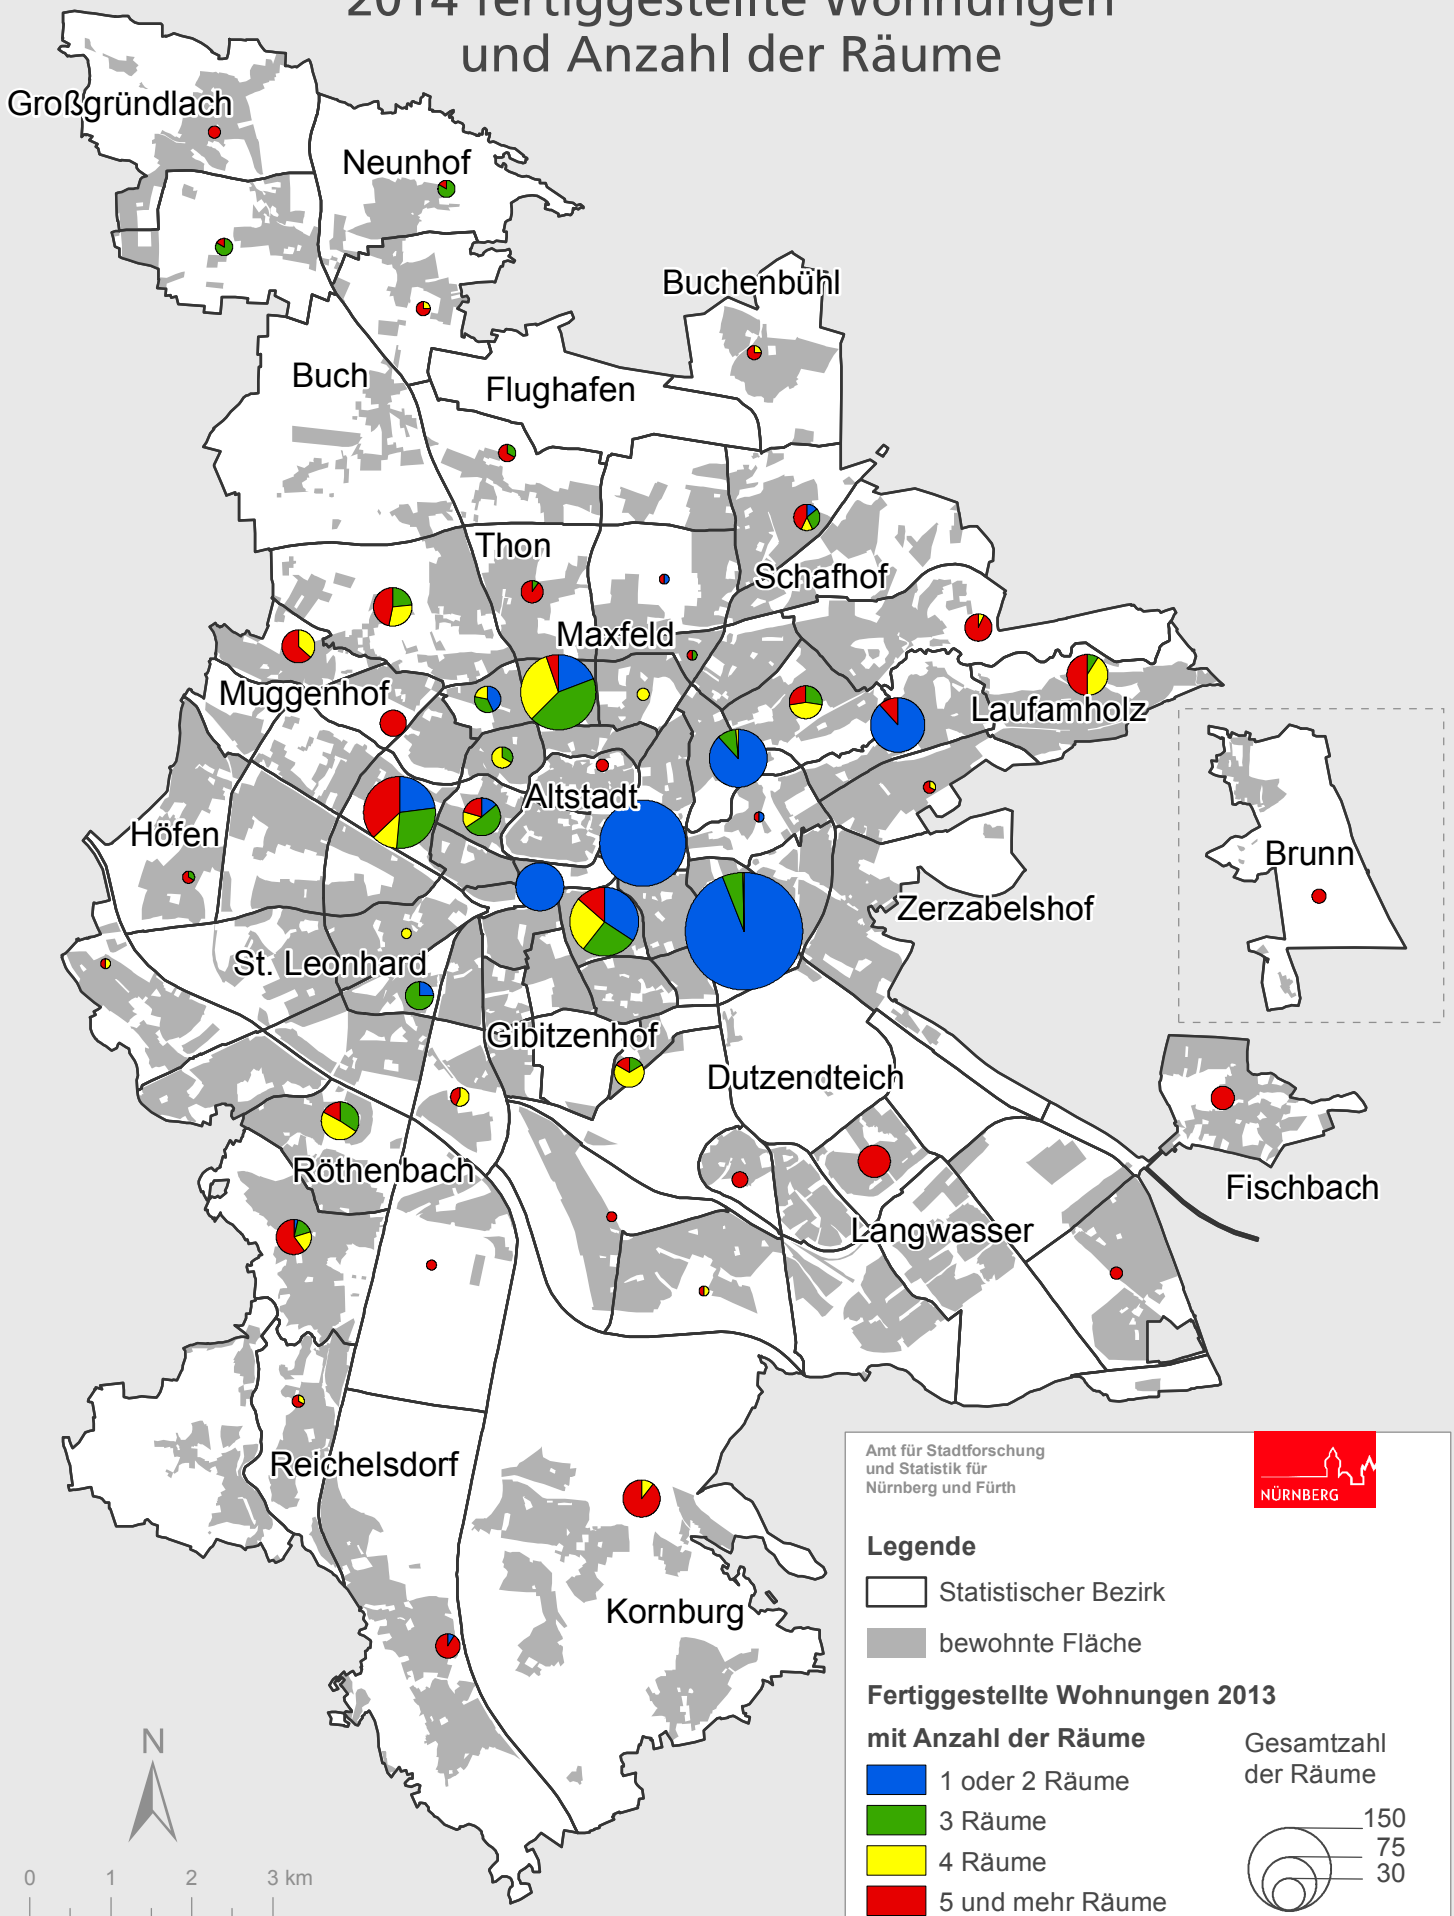

Stadt Nürnberg

2014 fertiggestellte Wohnungen und Anzahl der Räume

Amt für Stadtforschung
und Statistik für
Nürnberg und Fürth

Legende

- Statistischer Bezirk
- bewohnte Fläche

Fertiggestellte Wohnungen 2013

mit Anzahl der Räume

- 1 oder 2 Räume
- 3 Räume
- 4 Räume
- 5 und mehr Räume

Gesamtzahl
der Räume