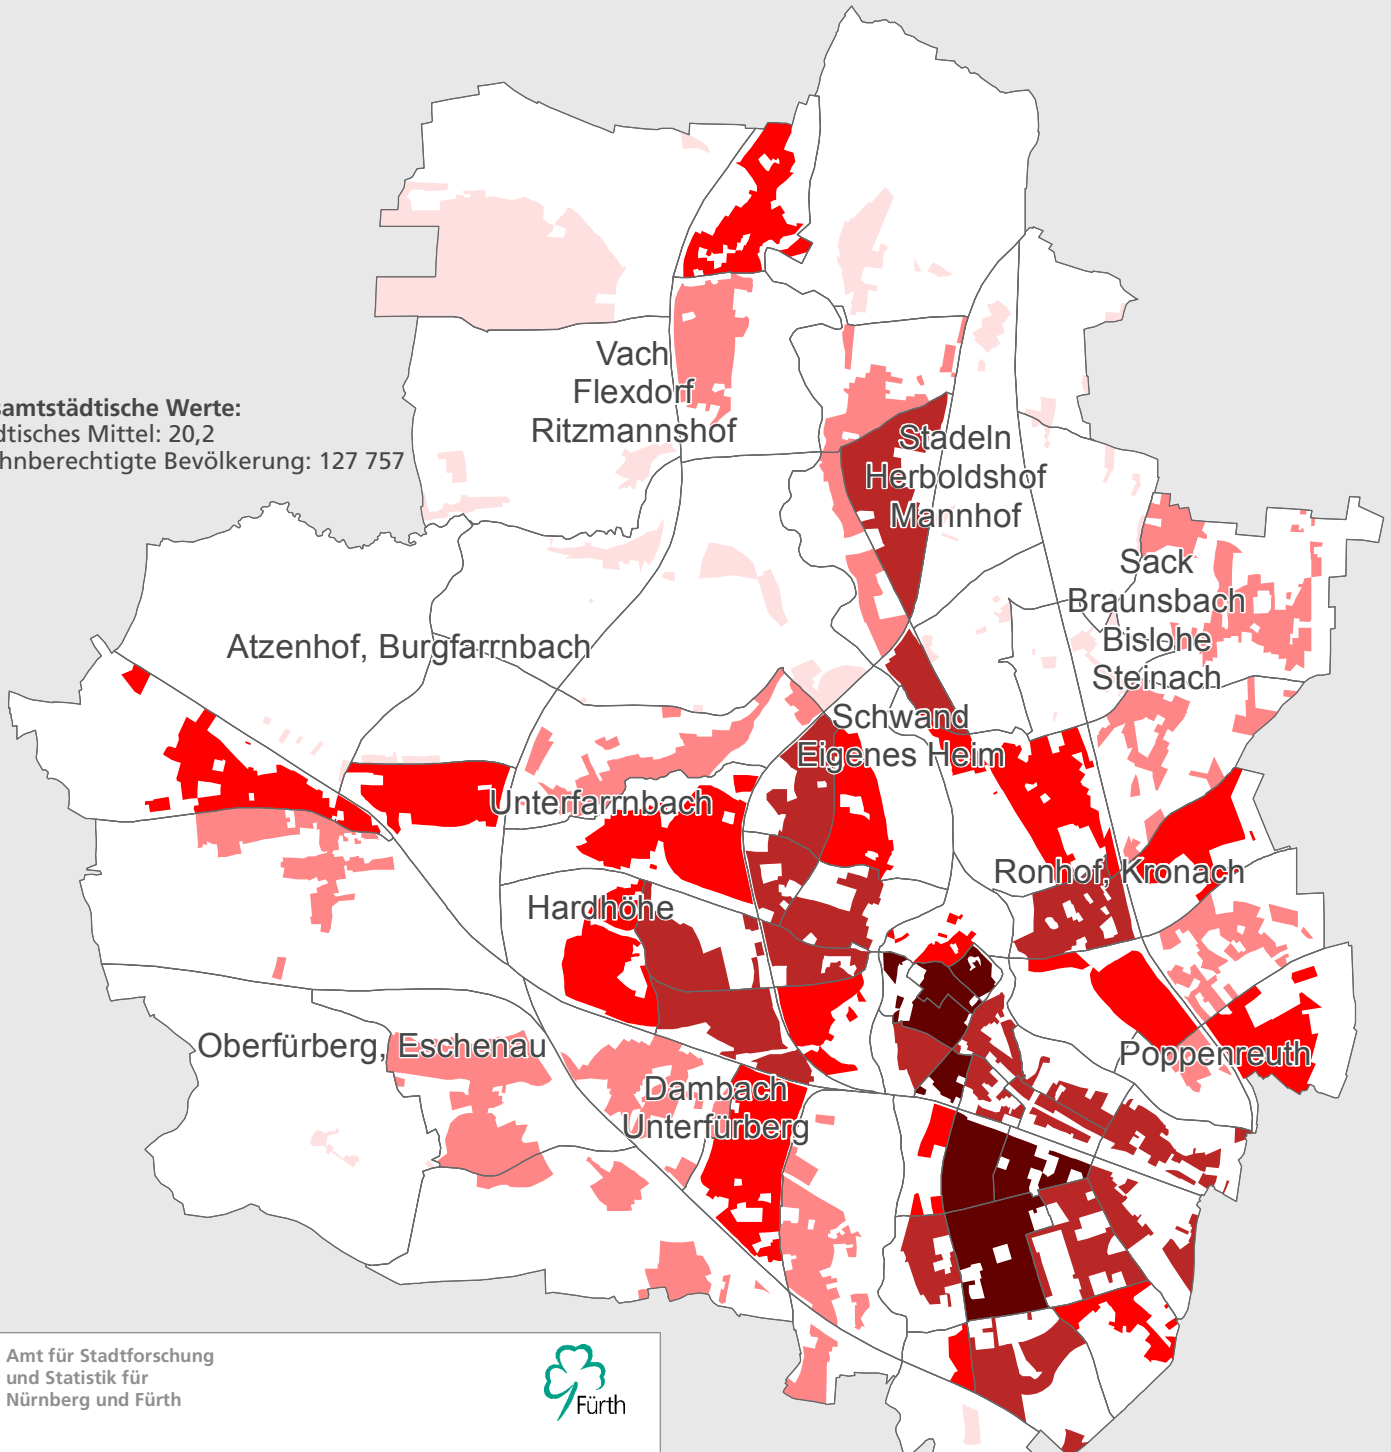

Stadt Fürth

Einwohner pro ha 2015

Gesamtstädtische Werte:
städtisches Mittel: 20,2
Wohnberechtigte Bevölkerung: 127 757

Amt für Stadtforschung
und Statistik für
Nürnberg und Fürth

Legende

□ Distrikt

Einwohner pro Hektar *

- bis unter 5
- 5 bis unter 15
- 15 bis unter 40
- 40 bis unter 120
- 120 und mehr

0 1 2km

Raumbezugssystem 2016 (Amt für Stadtforschung und Statistik)
Einwohnermelderegister 31.12.2015

* Darstellung der bewohnten Fläche