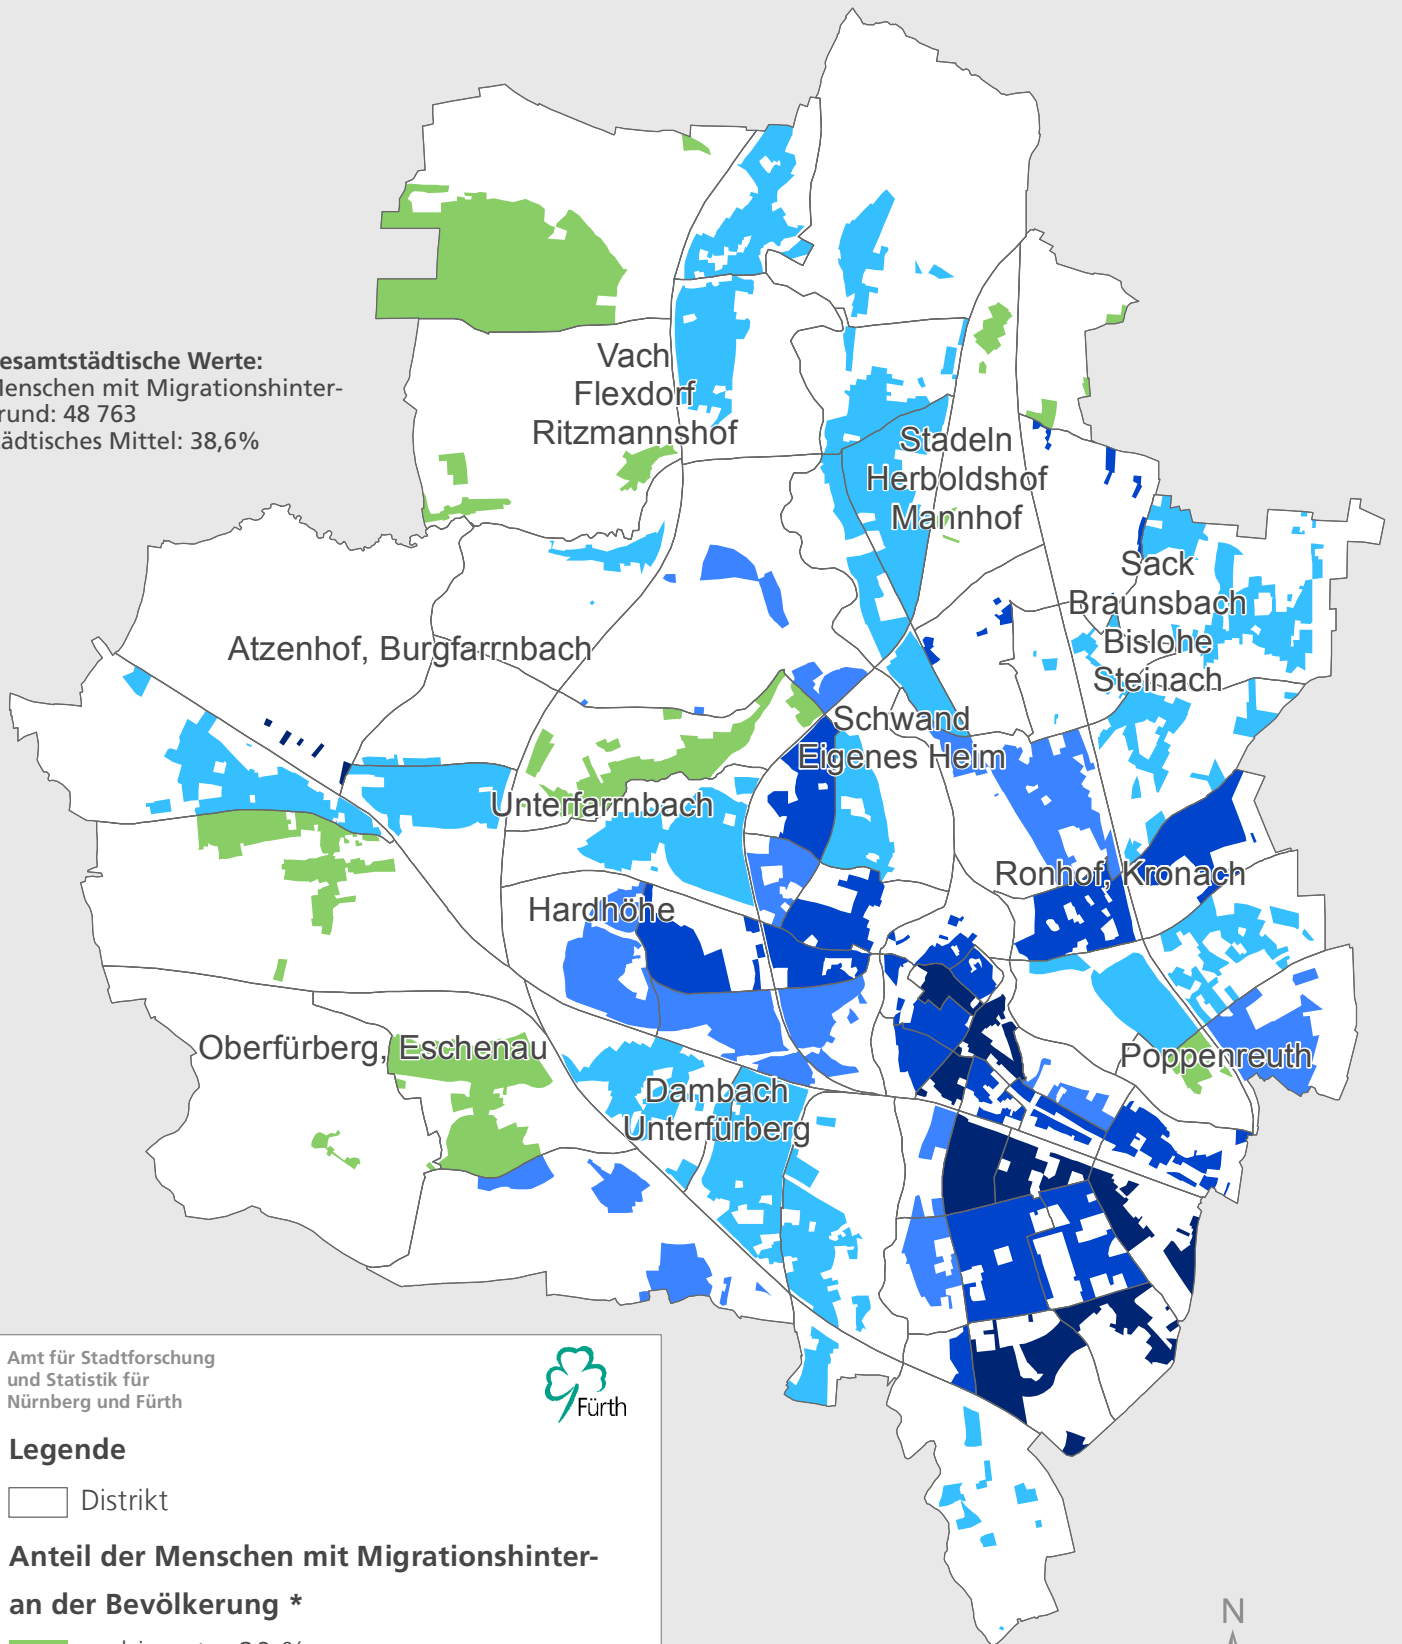

# Stadt Fürth

## Migrationshintergrund 2015

**Gesamtstädtische Werte:**  
Menschen mit Migrationshintergrund: 48 763  
städtisches Mittel: 38,6%

Amt für Stadtforschung  
und Statistik für  
Nürnberg und Fürth

### Legende

Distrikt

### Anteil der Menschen mit Migrationshintergrund an der Bevölkerung \*

- bis unter 20 %
- 20 bis unter 30 %
- 30 bis unter 40 %
- 40 bis unter 50 %
- 50 % und mehr

\* Darstellung der bewohnten Fläche

0 1 2km