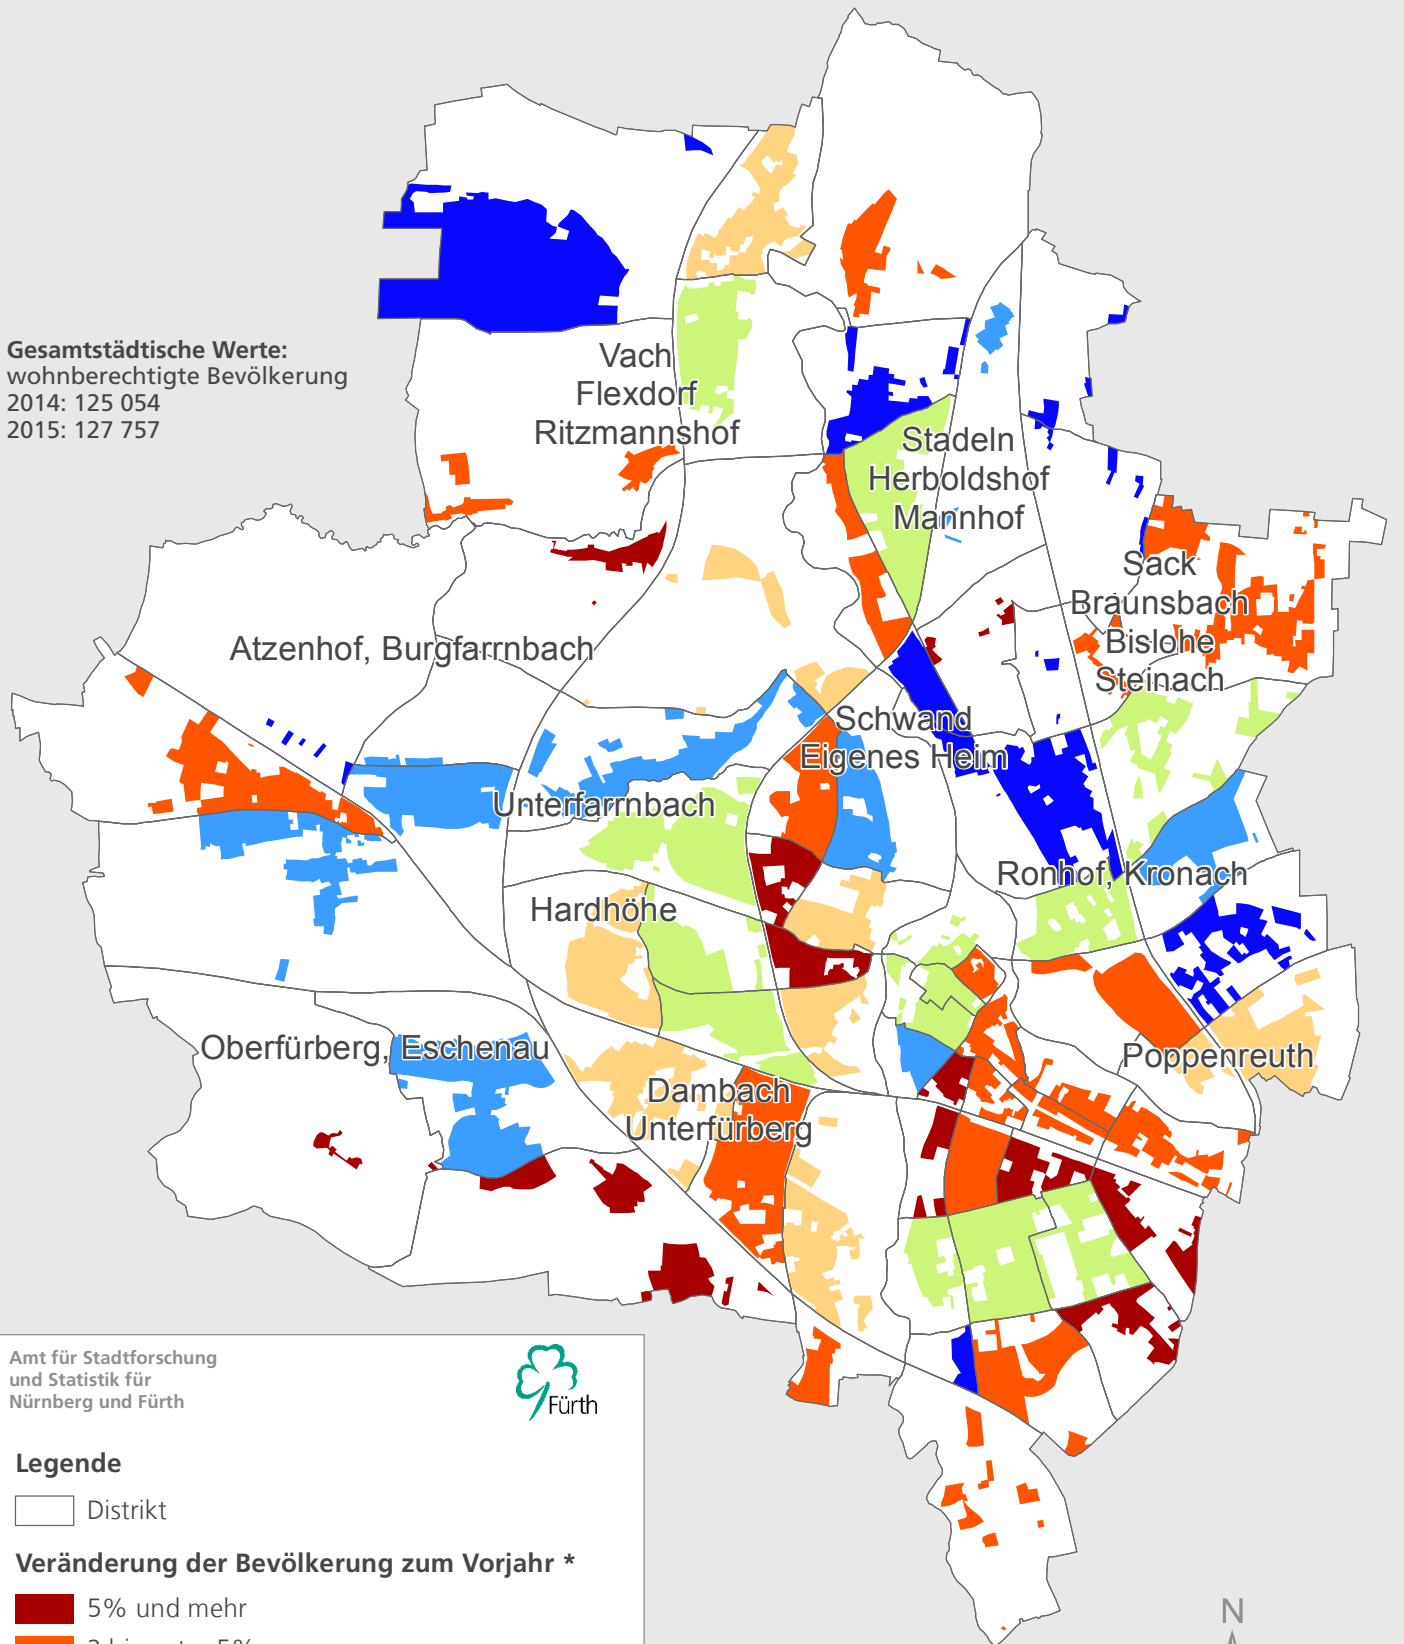

Stadt Fürth

Veränderung der Bevölkerung zum Vorjahr 2015

Gesamtstädtische Werte:
 wohnberechtigte Bevölkerung
 2014: 125 054
 2015: 127 757

Amt für Stadtforschung
 und Statistik für
 Nürnberg und Fürth

Legende

□ Distrikt

Veränderung der Bevölkerung zum Vorjahr *

- 5% und mehr
- 2 bis unter 5%
- 1 bis unter 2% Bevölkerungszunahme
- bis unter 1%
- bis unter 1% Bevölkerungsabnahme
- 1% und mehr

* Darstellung der bewohnten Fläche

0 1 2km

Raumbezugssystem 2016 (Amt für Stadtforschung und Statistik)
 Einwohnermelderegister 31.12.2015