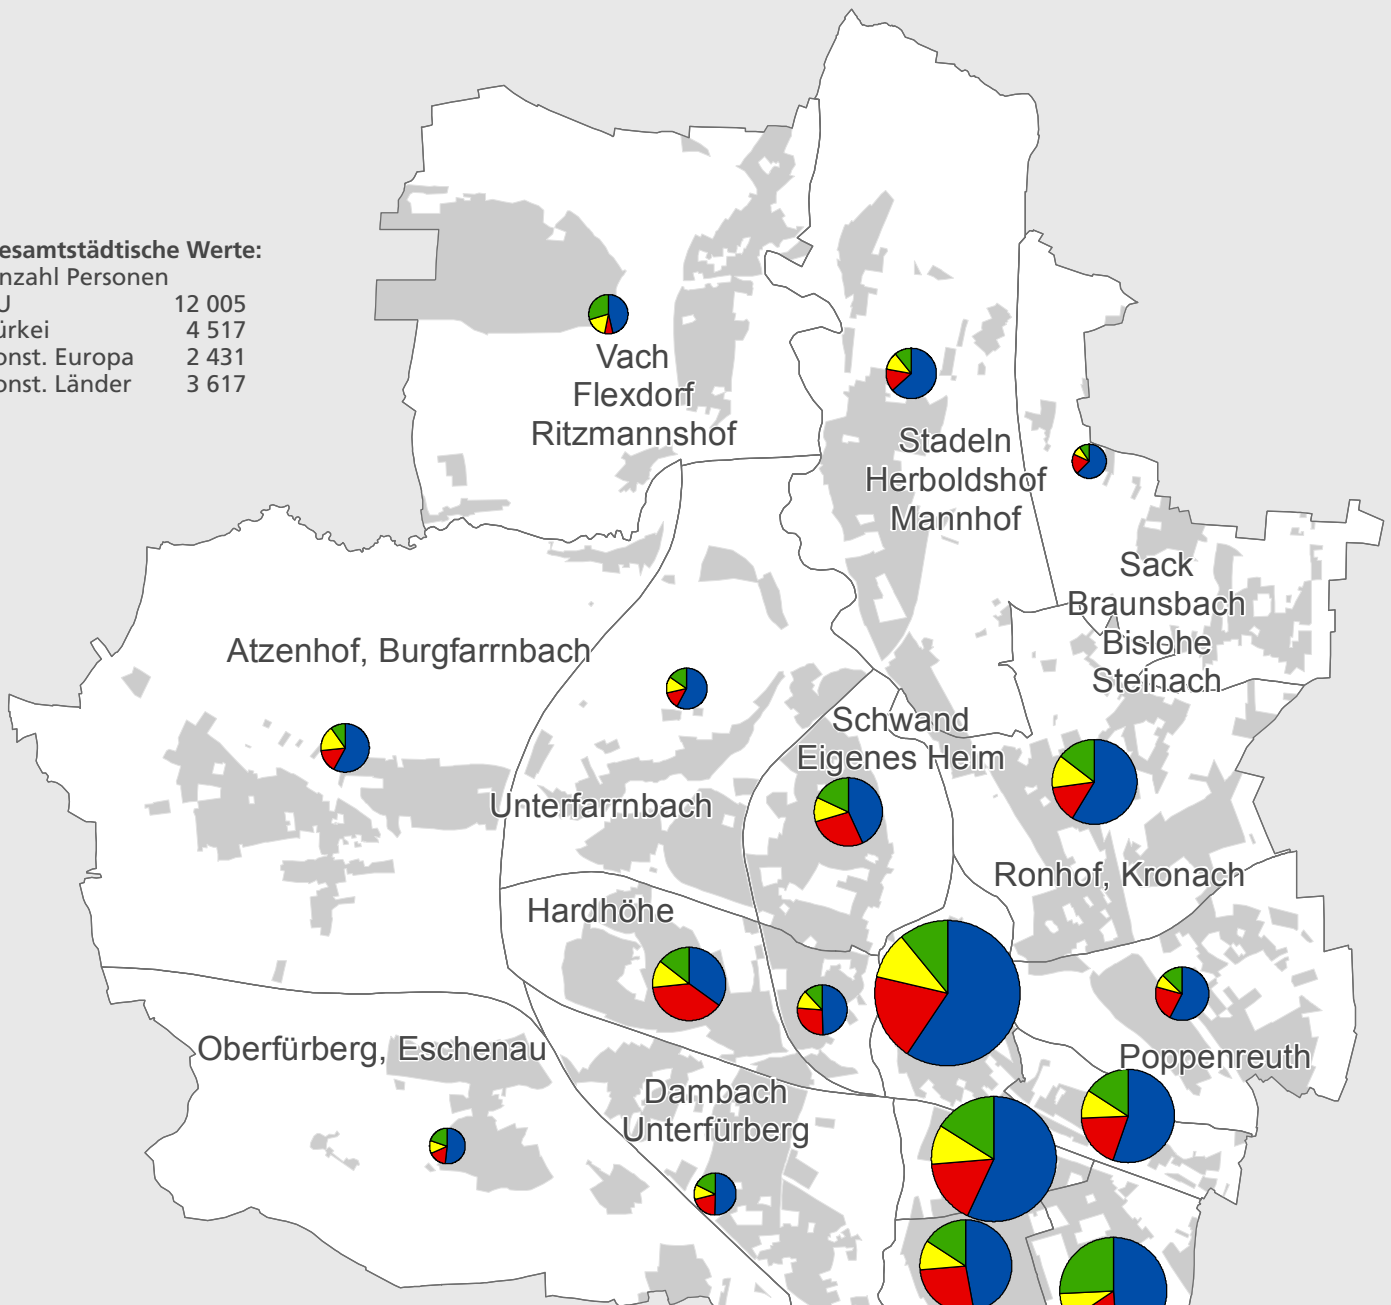

Stadt Fürth

Ausländer nach Nationalitätengruppen 2015

Gesamtstädtische Werte:
Anzahl Personen

EU	12 005
Türkei	4 517
Sonst. Europa	2 431
Sonst. Länder	3 617

Amt für Stadtforschung
und Statistik für
Nürnberg und Fürth

Legende

□ Statistischer Bezirk

■ bewohnte Fläche

Ausländer nach Nationalitätengruppen

- EU
- Türkei
- Sonstiges Europa
- Sonstige Länder