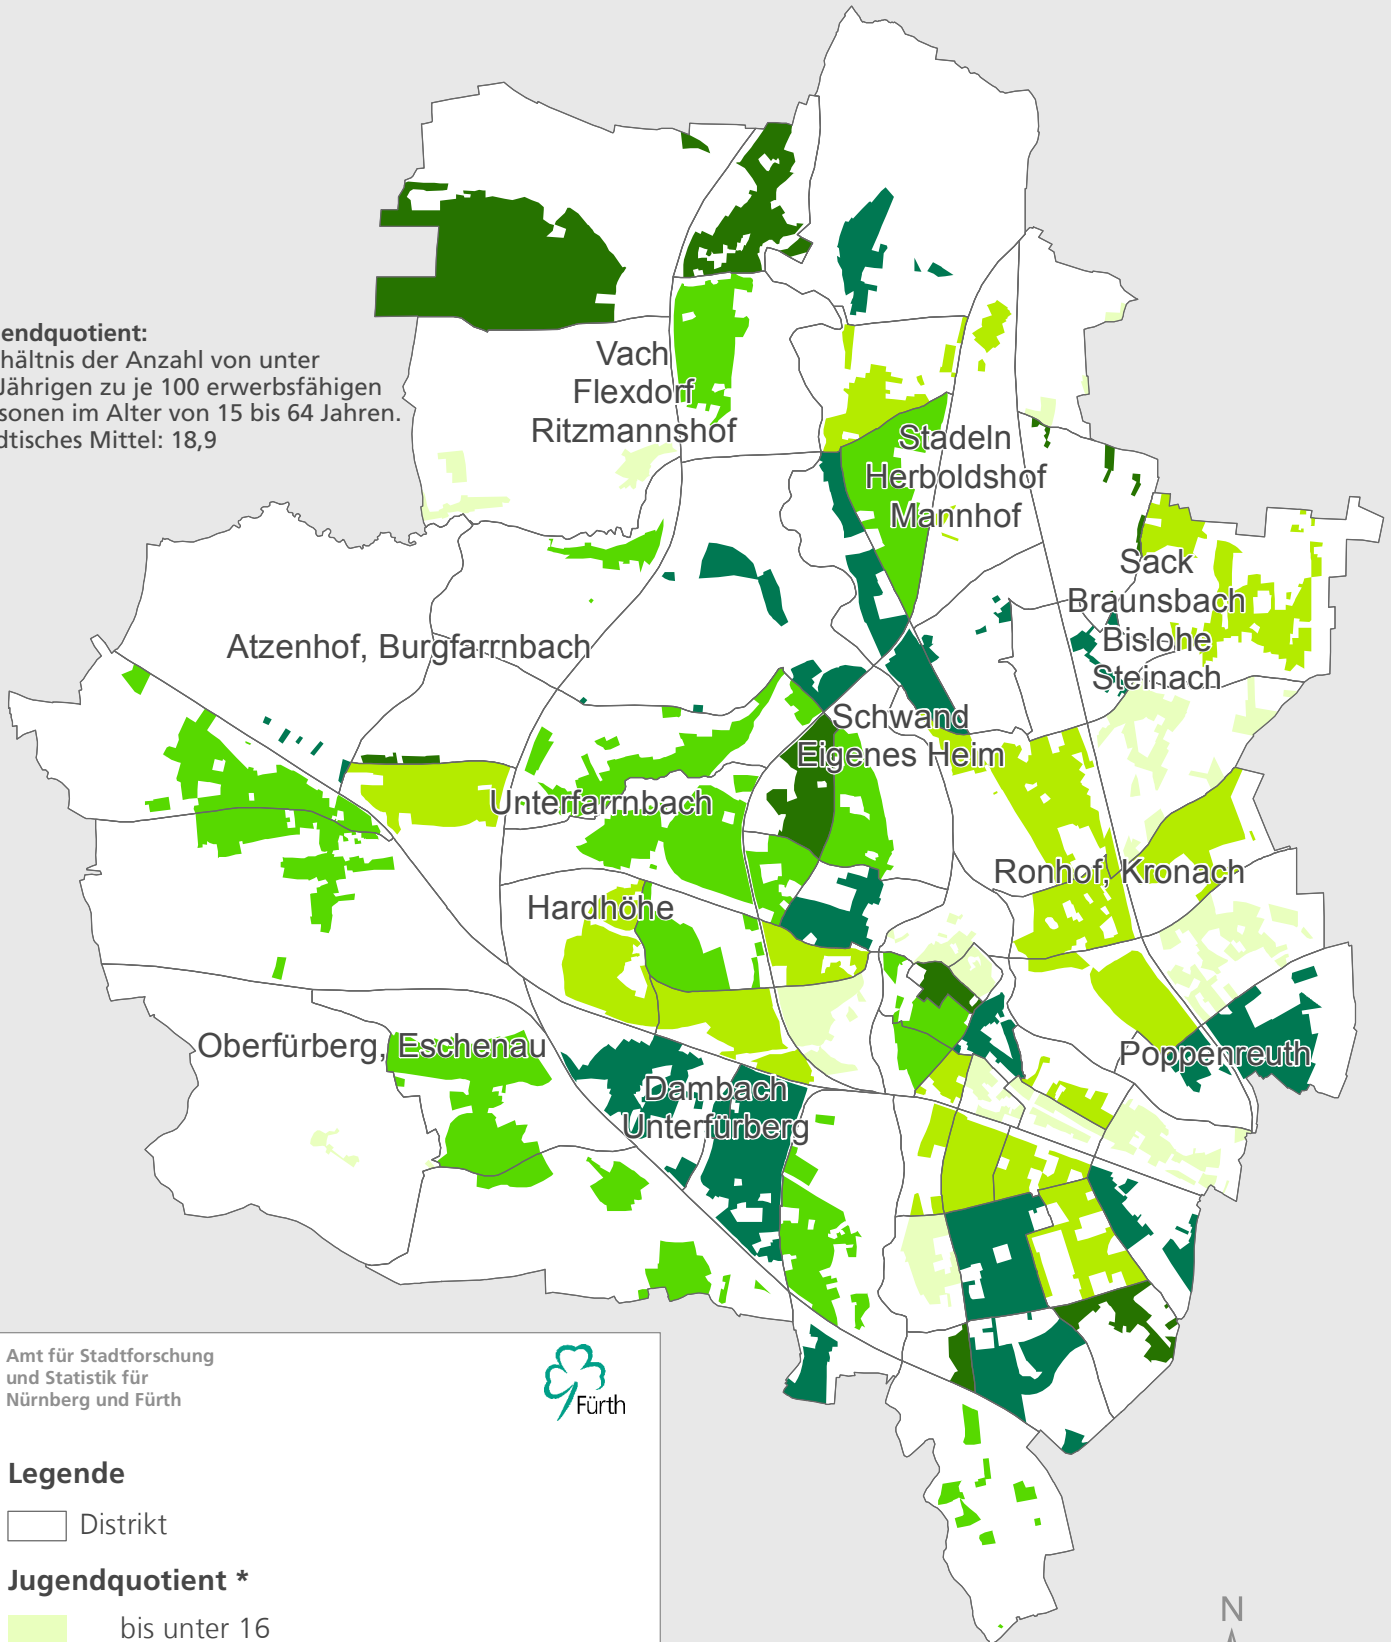

Stadt Fürth

Jugendquotient 2015

Jugendquotient:
Verhältnis der Anzahl von unter
15-Jährigen zu je 100 erwerbsfähigen
Personen im Alter von 15 bis 64 Jahren.
städtisches Mittel: 18,9

Amt für Stadtforschung
und Statistik für
Nürnberg und Fürth

Legende

 Distrikt

Jugendquotient *

-  bis unter 16
-  16 bis unter 18
-  18 bis unter 20
-  20 bis unter 25
-  25 und mehr

* Darstellung der bewohnten Fläche

0 1 2km

Raumbezugssystem 2016 (Amt für Stadtforschung und Statistik)
Einwohnermelderegister 31.12.2015