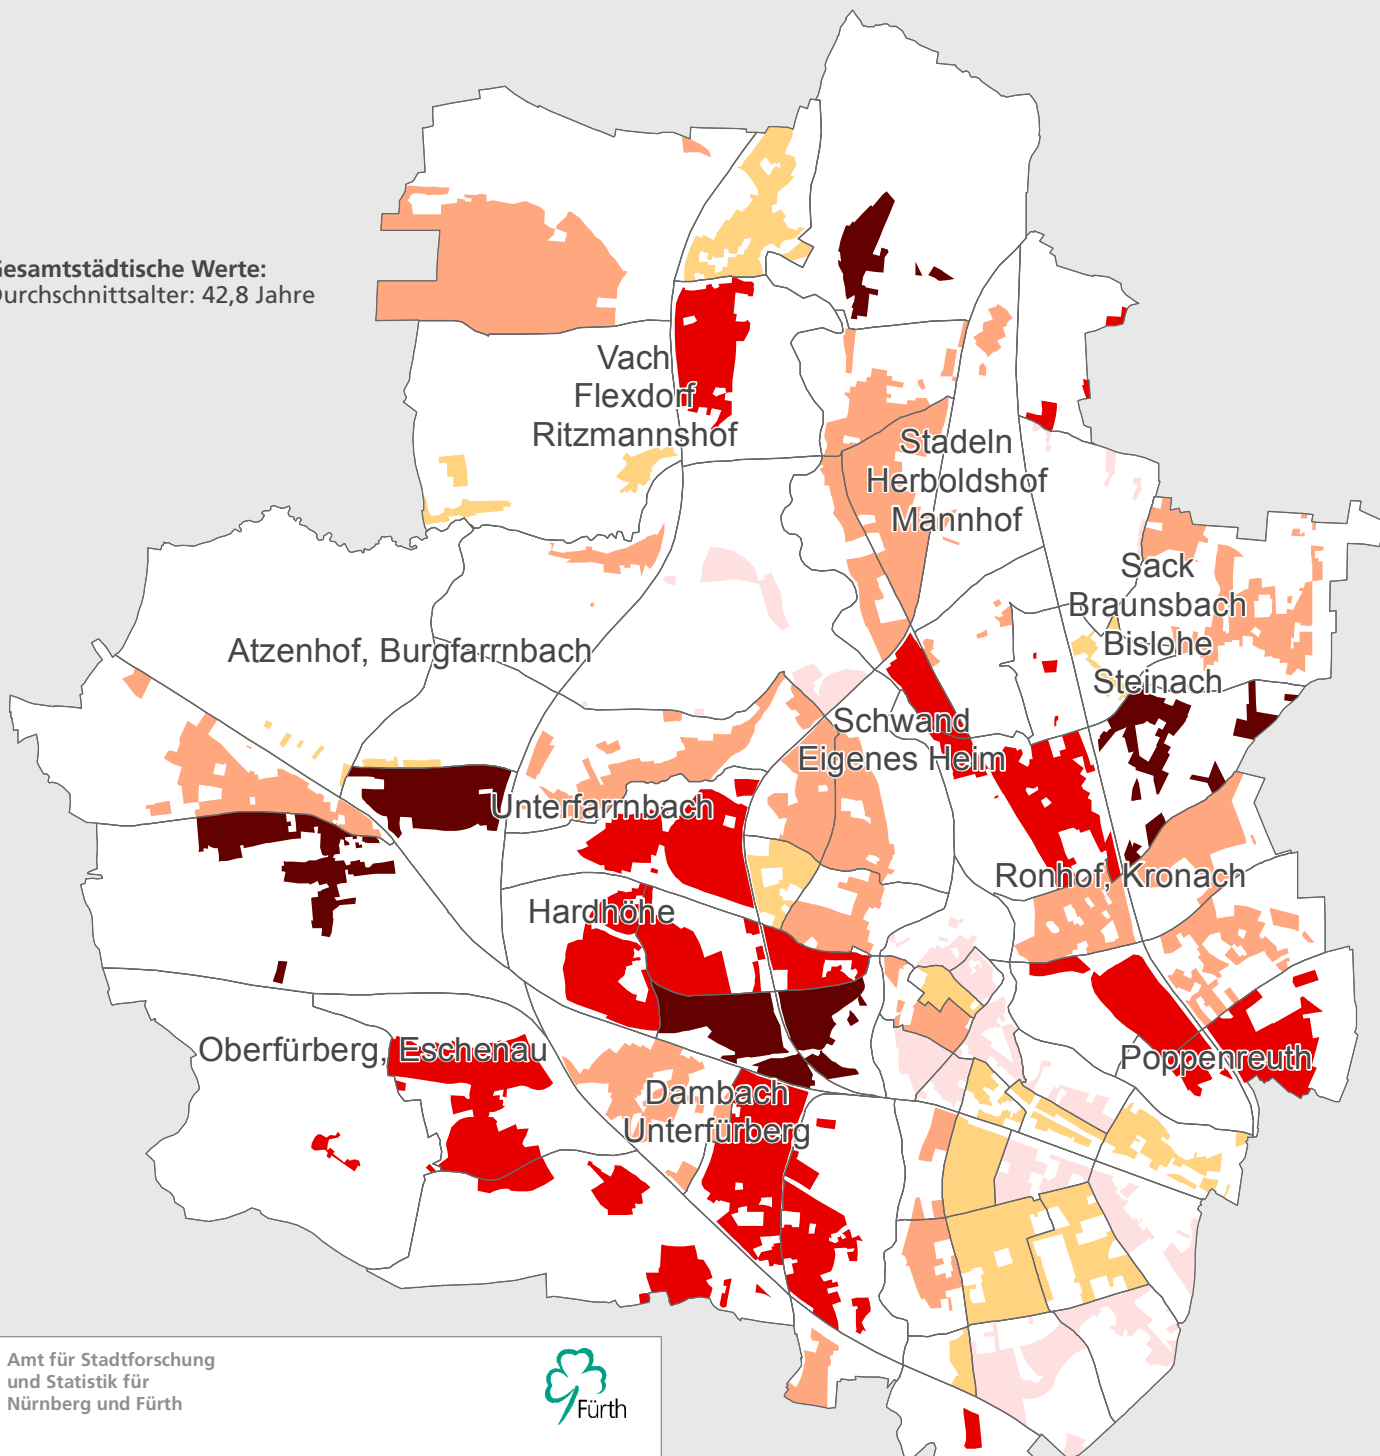

Stadt Fürth

Durchschnittsalter

2015

Gesamtstädtische Werte:
Durchschnittsalter: 42,8 Jahre

Amt für Stadtforschung
und Statistik für
Nürnberg und Fürth

Legende

Distrikt

Durchschnittsalter der Bevölkerung *

- bis unter 39
- 39 bis unter 42
- 42 bis unter 45
- 45 bis unter 47
- 47 Jahre und älter

* Darstellung der bewohnten Fläche

0 1 2km

Raumbezugssystem 2016 (Amt für Stadtforschung und Statistik)
Einwohnermelderegister 31.12.2015